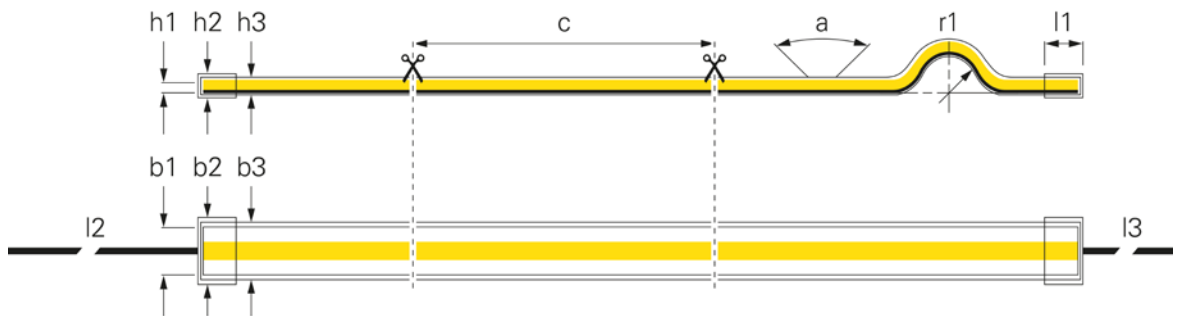

COB 24V-15W PERFORMANCE IP67

(p) LED Abstand	2,08 mm	(l2) Leitungslänge Primär	1 m
(c) Segment Länge	50 mm	(l3) Leitungslänge Sekundär	1 m
(a) Abstrahlwinkel	180 Grad	Länge	5000 mm
(r1) Biegeradius min.	50 mm	Leistung 1m	15 W
(h1) Höhe	2 mm	Eingangsspannung	24 V/DC
(h2) Höhe Endkappe	6 mm	Farbwiedergabe (Ra)	90
(h3) Höhe Schlauch	5 mm	Ansteuerung	Dimmbar über optionalen Controller
(b1) Breite	10 mm	IP Ausführung	Silikon
(b2) Breite Endkappe	15 mm	Arbeitstemperatur	-15 bis 50 °C
(b3) Breite Schlauch	14 mm	Kanäle	1
(l1) Länge Endkappe	10 mm		

Artikel	Farbtemperatur	Lichtausbeute 1m	Lichtstrom 1m	Preis
840321	3000 K	148,33 lm/W	2225 lm	199,95 €
840322	4000 K	163,67 lm/W	2455 lm	199,95 €

**Aluminiumprofile**

Im Kapitel »Aluminiumprofile« finden Sie für jede Anwendung das passende Profil mit verschiedenen Abdeckungen und Montagemöglichkeiten.