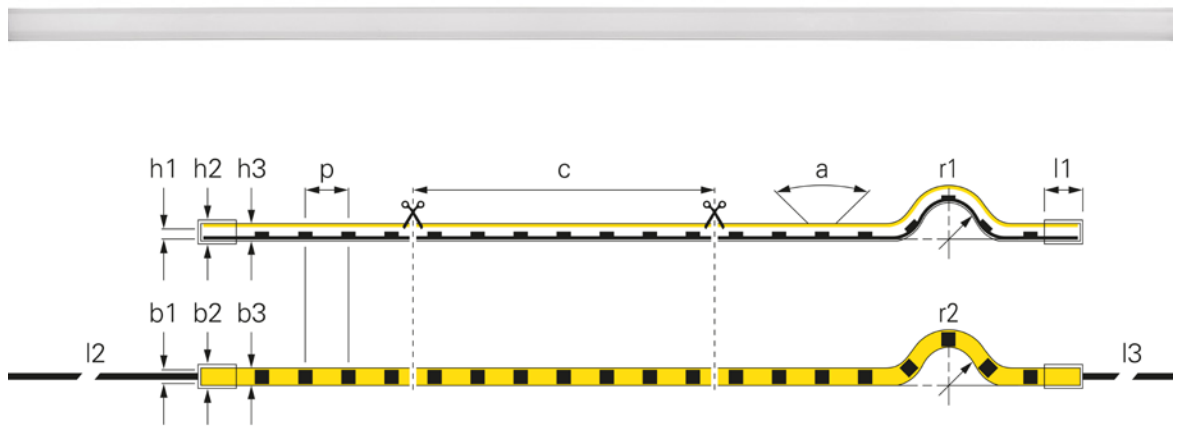

NEON 24V-8W D FLEX LINE MINI SIDE-VIEW IP68

(p) LED Abstand	8,33 mm	Lichtstrom 1m	295 lm
(c) Segment Länge	50 mm	Länge	5000 mm
(a) Abstrahlwinkel	112 Grad	Leistung 1m	8 W
(r1) Biegeradius min.	50 mm	Eingangsspannung	24 V/DC
(h1) Höhe	12 mm	Farbwiedergabe (Ra)	80
(b1) Breite	6,5 mm	Ansteuerung	Dimmbar über optionalen Controller
(l2) Leitungslänge Primär	3 m	IP Ausführung	PVC Hülle
(l3) Leitungslänge Sekundär	3 m	Arbeitstemperatur	-25 bis 45 °C
Farbtemperatur	3000 K	Kanäle	1
Lichtausbeute 1m	36,88 lm/W		

Artikel Preis

840283 **559,95 €**

Zubehör

930443 Profil für D Flex Line

12,95 €

930444 Flex Profil für D Flex Line

21,95 €

930530 Montageset für D Flex Line 6,5 x 12,0 mm