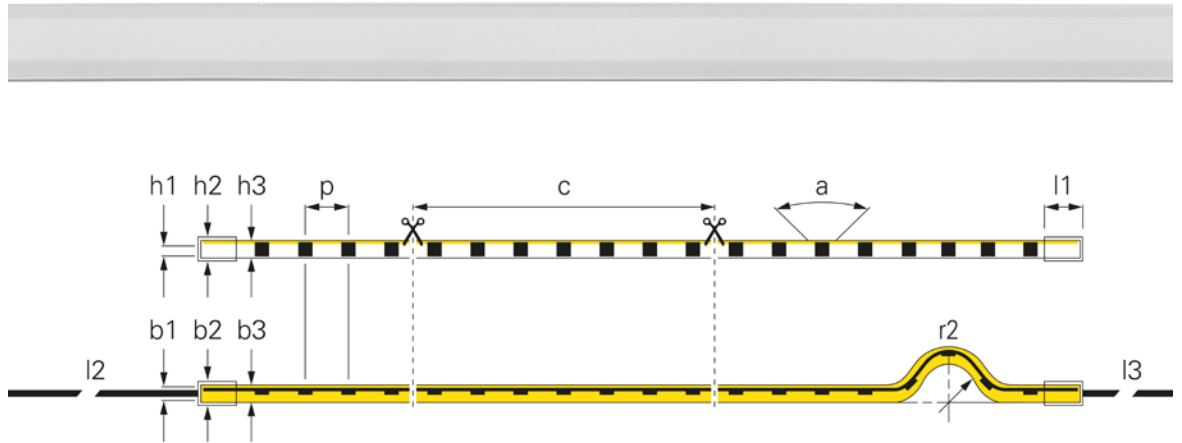

NEON 24V-10W D FLEX LINE SIDE-VIEW IP68

- punktfreie homogene Ausleuchtung
- sehr leichte Installation durch angepasste Profile
- UV- und salzwasserresistent IP68
- ultra flexibel und damit sehr vielseitig in der Anwendung
- lichtechter Polyurethan-Verguss

(a) Abstrahlwinkel	125 Grad	(l3) Leitungslänge Sekundär	3 m
(r1) Biegeradius min.	150 mm	Länge	5000 mm
(h1) Höhe	20 mm	Leistung 1m	10,5 W
(h2) Höhe Endkappe	23 mm	Eingangsspannung	24 V/DC
(h3) Höhe Schlauch	20 mm	Farbwiedergabe (Ra)	80
(b1) Breite	12 mm	Ansteuerung	Dimmbar über optionalen Controller
(b2) Breite Endkappe	15 mm	IP Ausführung	PVC Hülle
(b3) Breite Schlauch	12 mm	Arbeitstemperatur	-25 bis 45 °C
(l1) Länge Endkappe	8 mm		
(l2) Leitungslänge Primär	3 m		

Artikel	Farbtemperatur	(p) LED Abstand	(c) Segment Länge	Lichtausbeute 1m	Lichtstrom 1m	Preis
840287	3000 K	6,94 mm	100 mm	35,05 lm/W	368 lm	799,95 €
840290	3200 K	11,91 mm	166,66 mm	20 lm/W	210 lm	799,95 €