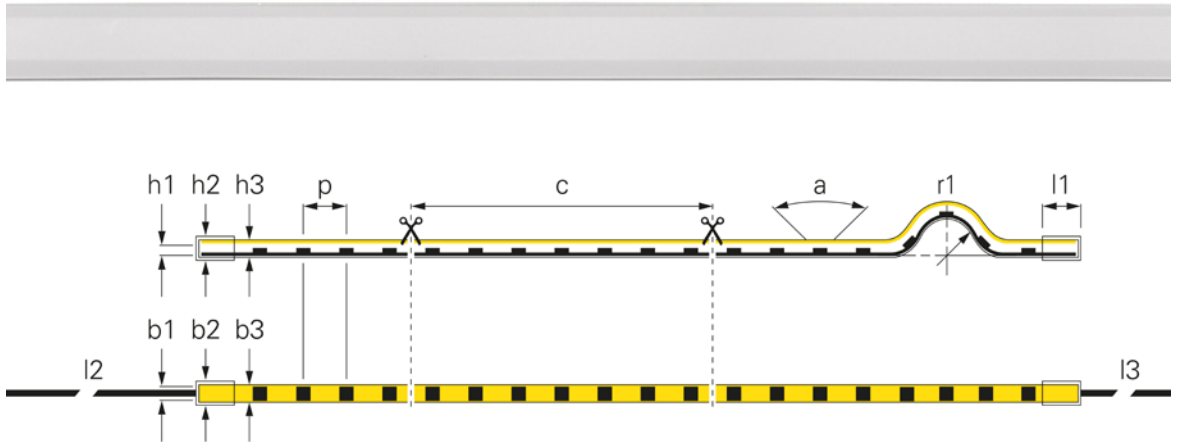

## NEON 24V-10W D FLEX LINE TOP-VIEW IP68

- punktfreie homogene Ausleuchtung
- sehr leichte Installation durch angepasste Profile
- UV- und salzwasserresistent IP68
- ultra flexibel und damit sehr vielseitig in der Anwendung
- lichtechter Polyurethan-Verguss

(p) LED Abstand	6,94 mm	Farbtemperatur	3000 K
(c) Segment Länge	166,66 mm	Lichtausbeute 1m	49,05 lm/W
(a) Abstrahlwinkel	117 Grad	Lichtstrom 1m	515 lm
(r1) Biegeradius min.	150 mm	Länge	5000 mm
(h1) Höhe	15 mm	Leistung 1m	10,5W
(h2) Höhe Endkappe	18 mm	Eingangsspannung	24 V/DC
(h3) Höhe Schlauch	15 mm	Farbwiedergabe (Ra)	80
(b1) Breite	16 mm	Ansteuerung	Dimmbar über optionalen Controller
(b2) Breite Endkappe	19 mm	IP Ausführung	PVC Hülle
(b3) Breite Schlauch	16 mm	Arbeitstemperatur	-25 bis 45 °C
(l1) Länge Endkappe	8 mm	Kanäle	1
(l2) Leitungslänge Primär	3 m		
(l3) Leitungslänge Sekundär	3 m		

Artikel Preis

**840288** **WW** **749,95 €**

Zubehör

<b>930448</b>	Profil für D Flex Line TOP		<b>14,94 €</b>
<b>930449</b>	Profil für D Flex Line TOP		<b>11,95 €</b>
<b>930533</b>	Montageset für D Flex Line 16,0 x 15,0 mm		<b>10,95 €</b>
<b>930593</b>	Gelkleber zum Verkleben von Endkappen, 3g		<b>5,95 €</b>