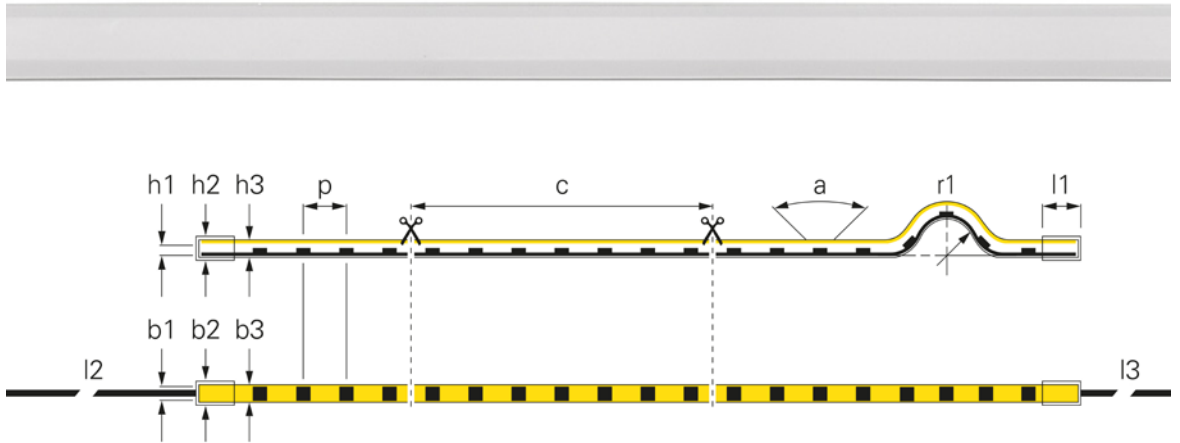

NEON 24V-10W D FLEX LINE TOP-VIEW WIDE IP68

- punktfreie homogene Ausleuchtung
- sehr leichte Installation durch angepasste Profile
- UV- und salzwasserresistent IP68
- ultra flexibel und damit sehr vielseitig in der Anwendung
- lichtechter Polyurethan-Verguss

(p) LED Abstand	6,94 mm	Farbtemperatur	3000 K
(c) Segment Länge	100 mm	Lichtausbeute 1m	69,52 lm/W
(a) Abstrahlwinkel	180 Grad	Lichtstrom 1m	730 lm
(r1) Biegeradius min.	150 mm	Länge	5000 mm
(h1) Höhe	10 mm	Leistung 1m	10,5 W
(h2) Höhe Endkappe	13 mm	Eingangsspannung	24 V/DC
(h3) Höhe Schlauch	10 mm	Farbwiedergabe (Ra)	80
(b1) Breite	10 mm	Ansteuerung	Dimmbar über optionalen Controller
(b2) Breite Endkappe	13 mm	IP Ausführung	PVC Hülle
(b3) Breite Schlauch	10 mm	Arbeitstemperatur	-25 bis 45 °C
(l1) Länge Endkappe	8 mm	Kanäle	1
(l2) Leitungslänge Primär	3 m		
(l3) Leitungslänge Sekundär	3 m		

Artikel Preis

840285 ww **479,95 €**

Zubehör

930445 Profil für D Flex Line MINI

10,95 €

930446 Profil für D Flex Line MINI

14,94 €

930531 Montageset für D Flex Line 10,0 x 10,0 mm