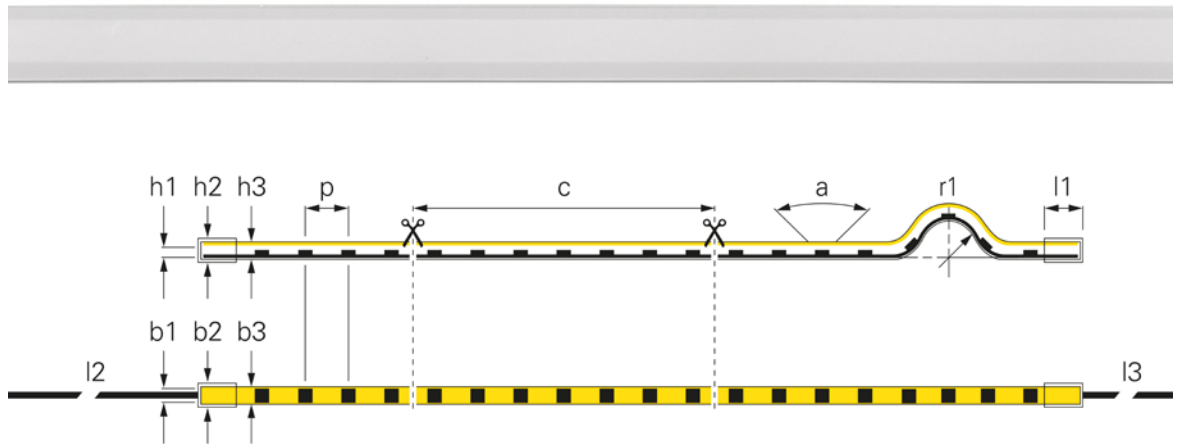

NEON 24V-10W RGBW D FLEX LINE TOP-VIEW IP68

- punktfreie homogene Ausleuchtung
- sehr leichte Installation durch angepasste Profile
- UV- und salzwasserresistent IP68
- ultra flexibel und damit sehr vielseitig in der Anwendung
- lichtechter Polyurethan-Verguss

(p) LED Abstand	11,91 mm	Farbtemperatur	3200 K
(c) Segment Länge	166,66 mm	Lichtausbeute 1m	30,48 lm/W
(a) Abstrahlwinkel	117 Grad	Lichtstrom 1m	320 lm
(r1) Biegeradius min.	150 mm	Länge	5000 mm
(h1) Höhe	15 mm	Leistung 1m	10,5W
(h2) Höhe Endkappe	18 mm	Eingangsspannung	24 V/DC
(h3) Höhe Schlauch	15 mm	Farbwiedergabe (Ra)	80
(b1) Breite	16 mm	Ansteuerung	Dimmbar über optionalen Controller
(b2) Breite Endkappe	18 mm	IP Ausführung	PVC Hülle
(b3) Breite Schlauch	16 mm	Arbeitstemperatur	-25 bis 45 °C
(l1) Länge Endkappe	8 mm	Kanäle	4
(l2) Leitungslänge Primär	3 m		
(l3) Leitungslänge Sekundär	3 m		

Artikel Preis

840289  **779,95 €**

Zubehör

930448 Profil für D Flex Line TOP

14,94 €

930449 Profil für D Flex Line TOP

11,95 €

930533 Montageset für D Flex Line 16,0 x 15,0 mm