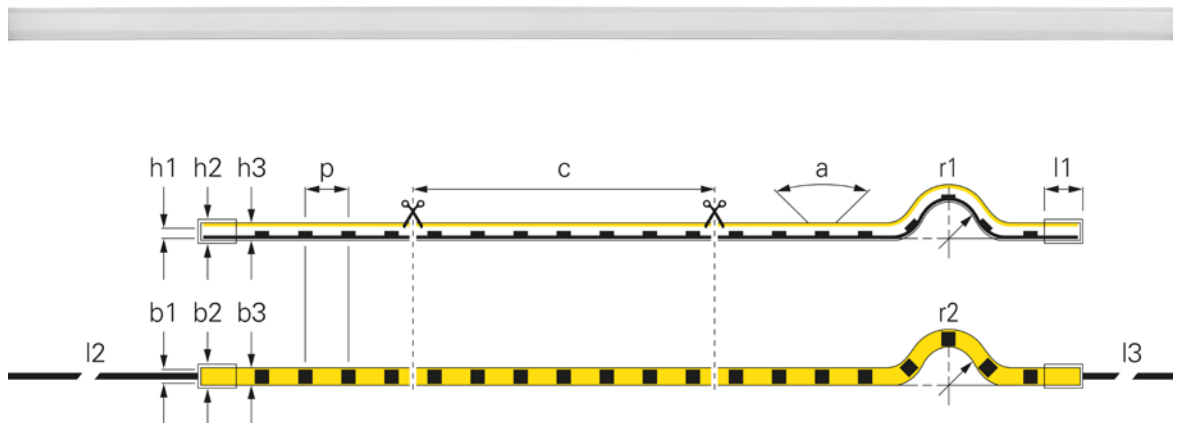

## NEON 24V-8W OMNIFLEX MINI IP67

- punktfreies Lichtbild für homogene Ausleuchtung
- Neon-Effekt
- hohe Freiheitsgrade durch kleinen Biegeradius in alle Richtungen
- Mindestbiegeradius nach vorn: 60 mm / zur Seite: 100 mm
- 300 cm lange Primär- und Sekundäreinspeisung
- Salzwasser- und UV-beständig
- umfangreiches Zubehör für freie Formgestaltung

(p) LED Abstand	6,25 mm	(l2) Leitungslänge Primär	3 m
(c) Segment Länge	100 mm	(l3) Leitungslänge Sekundär	3 m
(a) Abstrahlwinkel	120 Grad	Länge	5000 mm
(r1) Biegeradius min.	100 mm	Leistung 1m	8 W
(r2) Biegeradius links / rechts	60 mm	Eingangsspannung	24 V/DC
(h1) Höhe	2 mm	Farbwiedergabe (Ra)	80
(h2) Höhe Endkappe	11 mm	Ansteuerung	Dimmbar über optionalen Controlller
(h3) Höhe Schlauch	10 mm	IP Ausführung	Silikonschlauch
(b1) Breite	4,7 mm	Arbeitstemperatur	-10 bis 55 °C
(b2) Breite Endkappe	11 mm	Kanäle	1
(b3) Breite Schlauch	10 mm		
(l1) Länge Endkappe	4,5 mm		