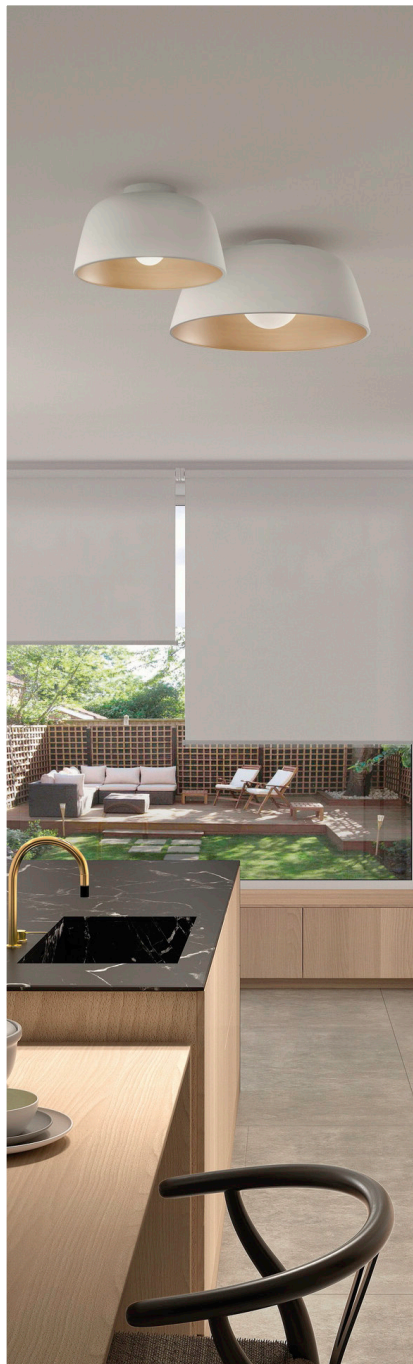

Licht 2025

Home 'n Garden

we light up your business

Leuchten aus Essen

Seit mehr als 30 Jahren bietet Ihnen KS-Licht kontinuierlich neue und innovative Produkte und Leuchtensortimente rund um das Thema Licht. Hier präsentieren wir Ihnen einen Auszug aus unserem KS-Leuchtensortiment.