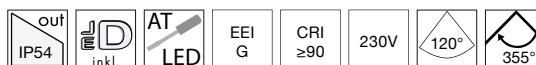

LED Wandleuchte 9080 / 9110 / 9081 / 9111

anthrazit	20W	3000/4000/6000K	1498lm	CMD-9080	122,13 €
weiß	20W	3000/4000/6000K	1498lm	CMD-9110	122,13 €

mit Bewegungsmelder

anthrazit	20W	3000/4000/6000K	1513lm	CMD-9081	133,33 €
weiß	20W	3000/4000/6000K	1513lm	CMD-9111	133,33 €

Material Aluminium / Polycarbonat
Gesamt
B x H x T 21,2 x 10 x 16,5 cm
Lieferumfang **inklusive:** LED-Treiber