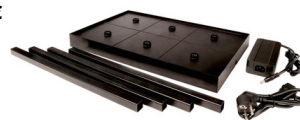

LED Akku-Tischleuchte CAPRI

- Touch Dimmer auf dem Leuchtenkopf

Höhe 25 cm Li-Ion Akku 2x 1500 mAh

2,2W	10-100lm	2200/3000K	KON-7829-330	98,64 €

Höhe 36 cm Li-Ion Akku 2x 2200 mAh

2,2W	10-180lm	2700/3000K	KON-7814-330	134,64 €

Farbe sand
B x H x T 7 x 25 x 7 cm
10 x 36 x 10 cm

Lieferumfang

- **inklusive:** USB Ladestation, 150 cm USB Ladekabel