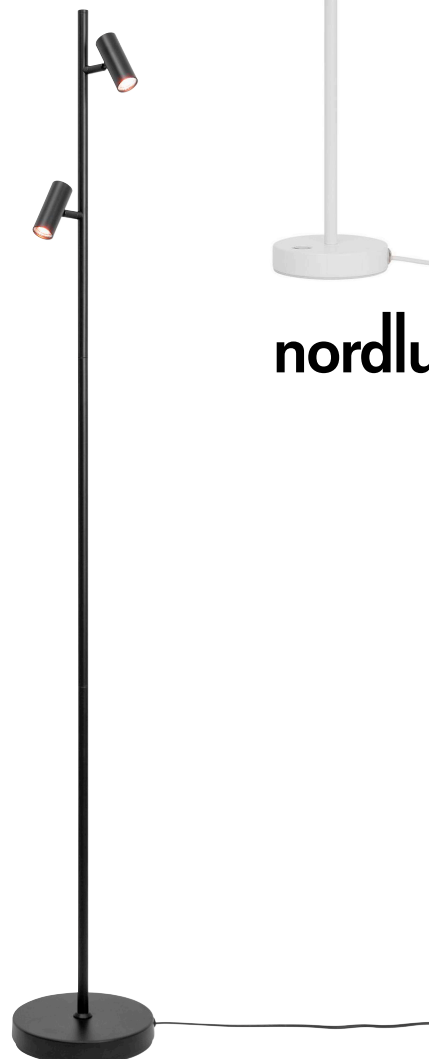

LED Stehleuchte OMARI

• Touchschalter und -dimmer auf dem Leuchtenkopf

weiß matt	6,4W	320lm	2700K	NORD-2112254001	150,96 €
schwarz matt	6,4W	320lm	2700K	NORD-2112254003	150,96 €

Material Metall / Textil
 H 141 cm
 Spot Ø x L 3 x 7,5 cm
 Fuß Ø 20 cm
 Lieferumfang
inklusive: LED-Treiber, 150 cm Anschlusskabel mit Eurostecker

nordlux®

nordlux®

LED Stehleuchte PUK MAXX FLOOR MINI

Leuchtenkopf Ø 12 cm

Lieferung ohne Linse, diese muss separat mitbestellt werden (Zubehör siehe S.11)

chrom matt	2x 10W	1800lm	2700K	TOP-6-381201-NV-LED	991,67 €
chrom	2x 10W	1800lm	2700K	TOP-6-381202-NV-LED	991,67 €
nickel matt	2x 10W	1800lm	2700K	TOP-6-381203-NV-LED	991,67 €
weiß matt, chrom	2x 10W	1800lm	2700K	TOP-6-381202-NV-LED-22	1.152,78 €
schwarz matt, chrom	2x 10W	1800lm	2700K	TOP-6-381202-NV-LED-02	1.152,78 €
anthrazit matt, chrom	2x 10W	1800lm	2700K	TOP-6-381202-NV-LED-23	1.152,78 €