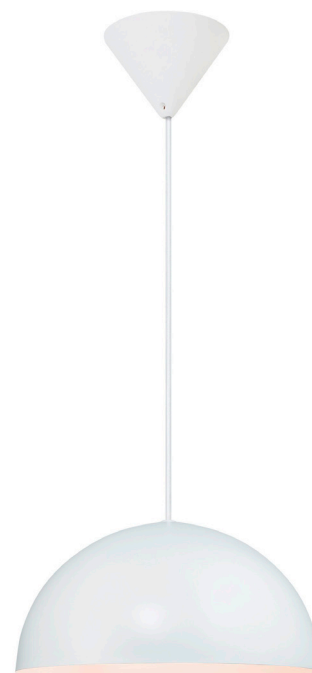

LED Pendelleuchte BRENA

- Aufwendig gestaltete Glaspendelleuchte mit innenliegendem gefrostetem Glaskegel
- 3-Step-Dimmer
- 3-fach CCT-Steuerung

30W	3240lm	2700/3000 / 4000K	FAB-3755-47-365	624,00 €
-----	--------	-------------------	-----------------	-----------------

Material	Metall / Borsilikatglas
Farbe	cognac
Gesamt	
Ø x H	35 x 200 cm max.
Glas Ø	22 cm
weitere Varianten auf Anfrage	

Fabas
L U C E

Pendelleuchte ELLEN

Ø 30 cm	weiß matt	1x E27 40W max.	NORD-48563001	74,04 €
Ø 30 cm	schwarz matt	1x E27 40W max.	NORD-48563003	74,04 €
Ø 40 cm	weiß matt	1x E27 40W max.	NORD-48573001	98,76 €
Ø 40 cm	schwarz matt	1x E27 40W max.	NORD-48573003	98,76 €

Material	Metall / Textil
Schirm	
Ø x H	30 x 15 cm 40 x 20 cm
Pendellänge	200 cm
Lieferumfang	
exklusiv:	Leuchtmittel
passende Produkte	Wandleuchte S. 7, Tischleuchte S. 25, Stehleuchte S. 28

nordlux®

LED Pendelleuchte LOOK AT ME