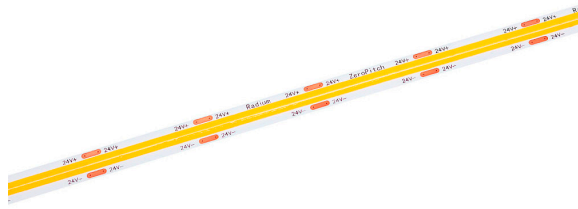

LED STRIP 500 ZERO PITCH

2700K

100 cm	5W/m	455lm/m	EEI G	RARSTA4231	10,53 €
300 cm	5W/m	455lm/m	EEI G	RARSTA4233	31,20 €
500 cm	5W/m	455lm/m	EEI G	RARSTA4235	50,00 €

4000K

100 cm	5W/m	505lm/m	EEI F	RARSTA4241	10,53 €
300 cm	5W/m	505lm/m	EEI F	RARSTA4243	31,20 €
500 cm	5W/m	505lm/m	EEI F	RARSTA4245	50,00 €

RGB WW

100 cm	10W/m	500lm/m	EEI G	RARSTA4311	28,69 €
300 cm	10W/m	500lm/m	EEI G	RARSTA4313	83,84 €
500 cm	10W/m	500lm/m	EEI G	RARSTA4315	136,49 €

L x B
100 x 1 cm
300 x 1 cm
500 x 1 cm

Lieferumfang

inklusive: 25 cm Anschlusskabel mit Stecker

exklusiv: LED-Treiber