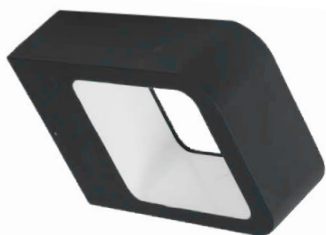

LED Wandleuchte DESINNI

13W	3000K	360lm	MT69044	36,80 €

Material Aluminium / Kunststoff
Farbe anthrazit
B x H x T 26,5 x 13,9 x 9 cm
Lieferumfang **inklusive:** LED-Treiber