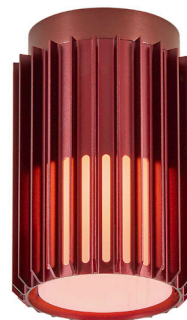

nordlux®

Deckenleuchte ALUDRA

seaside anthrazit	1x E27 15W max.	NORD-2118006250	149,71 €
seaside schwarz	1x E27 15W max.	NORD-2118006203	149,71 €
seaside metallisch braun	1x E27 15W max.	NORD-2118006261	149,71 €

Material Aluminium / Polycarbonat
Gesamt
Ø x H 12,4 x 18,8 cm
Lieferumfang
exklusiv: Leuchtmittel
passende Produkte Wandleuchte S. 49, Pollerleuchte S. 64