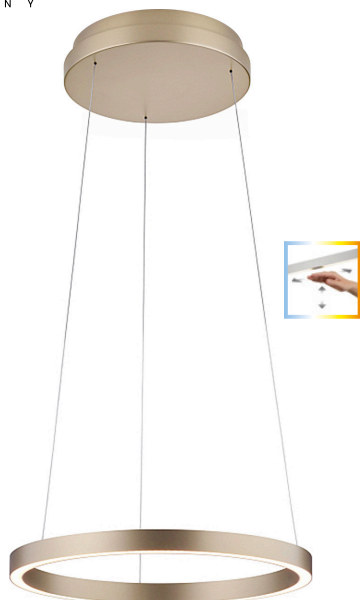

LED Pendelleuchte LISA 40

- Stufenlose Lift Höhenverstellung
- direkte und indirekte Abstrahlung
- dimmbar mit 2x Gestensteuerung
- inkl. Knapstein dynamic white Steuerung mit Memory-Effekt

matt nickel	46W	5000lm	2200-3000K	GKS-51.512.05	1.785,33 €
schwarz	46W	5000lm	2200-3000K	GKS-51.512.07	1.758,67 €
bronze	46W	5000lm	2200-3000K	GKS-51.512.34	1.758,67 €

Material Metall
Ø x H 40 x 2,8 cm
H 70 - 170 cm
Lieferumfang
inklusive: LED-Treiber
weitere Größen auf Anfrage