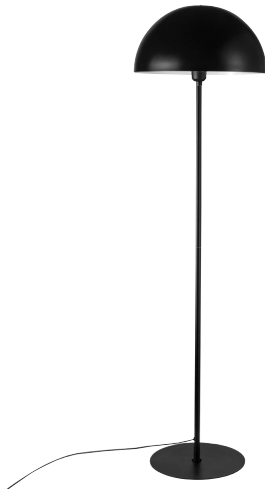

LED Stehleuchte OMARI

• Touchschalter und -dimmer auf dem Leuchtenkopf

weiß matt	6,4W	320lm	2700K	NORD-2112254001	150,96 €
schwarz matt	6,4W	320lm	2700K	NORD-2112254003	150,96 €

Material Metall / Textil
 H 141 cm
 Spot Ø x L 3 x 7,5 cm
 Fuß Ø 20 cm
 Lieferumfang
inklusive: LED-Treiber, 150 cm Anschlusskabel mit Eurostecker

nordlux®

nordlux®

LED Stehleuchte PUK MAXX FLOOR MINI

Leuchtenkopf Ø 12 cm

Lieferung ohne Linse, diese muss separat mitbestellt werden (Zubehör siehe S.11)

chrom matt	2x 10W	1800lm	2700K	TOP-6-381201-NV-LED	991,67 €
chrom	2x 10W	1800lm	2700K	TOP-6-381202-NV-LED	991,67 €
nickel matt	2x 10W	1800lm	2700K	TOP-6-381203-NV-LED	991,67 €
weiß matt, chrom	2x 10W	1800lm	2700K	TOP-6-381202-NV-LED-22	1.152,78 €
schwarz matt, chrom	2x 10W	1800lm	2700K	TOP-6-381202-NV-LED-02	1.152,78 €
anthrazit matt, chrom	2x 10W	1800lm	2700K	TOP-6-381202-NV-LED-23	1.152,78 €

Stehleuchte ELLEN

schwarz matt	1x E27 40W max	NORD-48584003	175,67 €
weiß matt	1x E27 40W max	NORD-48584001	175,67 €

Material Metall / Textil
Gesamt Ø x H 40 x 140 cm
Lieferumfang
inklusive: 150 cm Anschlusskabel mit Eurostecker und Schalter
exklusiv: Leuchtmittel
passende Produkte Wandleuchte S. 7, Pendelleuchte S. 21, Tischleuchte S. 25