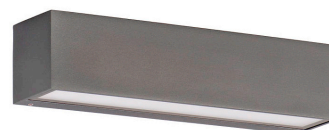

Wandleuchte 9027

Up / Down			
2x 5W	218lm	3000K	145,33 €

Material Aluminium / Glas
Farbe anthrazit
B x H x T 20,7 x 7,5 x 11 cm
Lieferumfang
inklusive: LED-Treiber