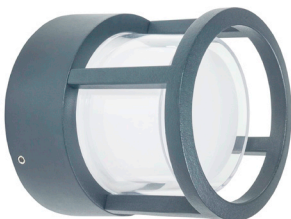

6,3W	750lm	3000K	LEDS-PX-0668-NEG	71,60 €

Material Aluminium / Polycarbonat
Farbe schwarz
Gesamt
Ø x T 10,8 x 10 cm
Lieferumfang
inklusive: LED-Treiber