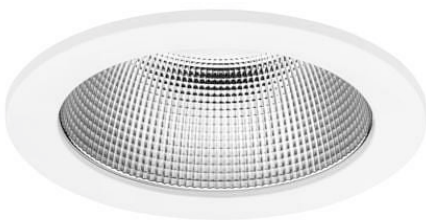

Material: Edelstahl V4A / Glas
 Ø x H: 8,2 x 12,5 cm
 ET: 12,5 cm
 Lieferumfang:
inklusive: Bügel mit GU10 Fassung
exklusiv: Leuchtmittel

BRUMBERG

LED Einbauleuchte MUNA

Reflektor silber facettiert

10W	950lm	3000/4000/5700K	BRUM-12563073	67,82 €
20W	1900lm	3000/4000/5700K	BRUM-12564073	98,44 €
28W	2660lm	3000/4000/5700K	BRUM-12565073	107,00 €
35W	3325lm	3000/4000/5700K	BRUM-12567073	164,73 €
50W	4750lm	3000/4000/5700K	BRUM-12569073	192,89 €