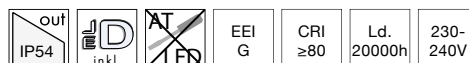

LED Wegeleuchte RHO

8W	200lm	2700K	KON-7360-970	259,98 €
Material	Aluminium			
Farbe	rost			
B x H x T	12 x 100 x 9 cm			
Lieferumfang	inklusive: LED-Treiber			
passende Produkte	Wandleuchte S. 57