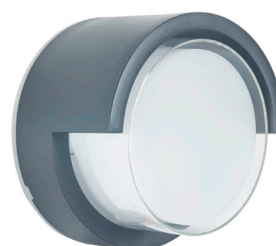

Wandleuchte E27

anthrazit	1x E27 20W max.	ALB-620340	370,31 €
schwarz	1x E27 20W max.	ALB-660340	322,00 €

mit Bewegungsmelder

anthrazit	1x E27 20W max.	ALB-620341	459,76 €
schwarz	1x E27 20W max.	ALB-660341	399,69 €

Gesamt
B x H x T 10 x 36 x 14,5 cm
Lieferumfang
exklusiv: Leuchtmittel
passende
Produkte Stand- / Pollerleuchte S. 62

LED Wandleuchte CREU

rund

15,1W	1650lm	2700/3200/4000K	LEDS-PX-0708-NEG	41,47 €

Gesamt
Ø x T 17 x 10 cm

quadratisch

15,2W	1650lm	2700/3200/4000K	LEDS-PX-0709-NEG	41,47 €

Gesamt
L x B x H 16 x 16 x 10 cm

Material Polycarbonat
Farbe schwarz
Lieferumfang
inklusive: LED-Treiber