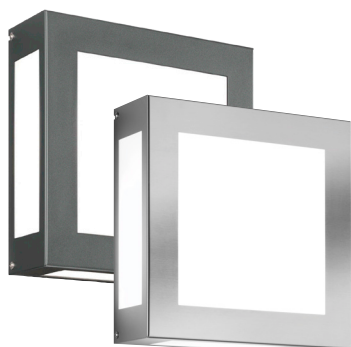

Material Edelstahl / Opalglas
B x H x T 18 x 28 x 8 cm
Lieferumfang
inklusive: LED-Treiber

CMD-29-1
CMD-16-1

CMD-29-3
CMD-16-3

CMD-42/BM

Wandleuchte 42 & 62 LED und E27

LED					
edelstahl	12W	480lm	3000K	CMD-42/LED	256,00€
anthrazit	12W	480lm	3000K	CMD-62/LED	256,00€