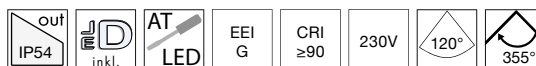

LED Wandleuchte 9082 / 9112 / 9083 / 9113

anthrazit	20W	3000/4000/6000K	1434lm	CMD-9082	110,93 €
weiß	20W	3000/4000/6000K	1434lm	CMD-9112	110,93 €

mit Bewegungsmelder

anthrazit	20W	3000/4000/6000K	1434lm	CMD-9083	122,13 €
weiß	20W	3000/4000/6000K	1434lm	CMD-9113	122,13 €

Material Aluminium / Polycarbonat
Gesamt
B x H x T 16 x 16 x 20,2 cm
Lieferumfang **inklusive:** LED-Treiber