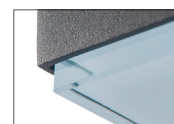

Wandleuchte 9030 / 9031

Down			
12W	296lm	3000K	172,00 €

B x H x T 12 x 13,2 x 12 cm

Up / Down			
2x 12W	397lm	3000K	198,67 €

B x H x T 12 x 14,5 x 12 cm

Material Aluminium / Glas
Farbe anthrazit
Lieferumfang
inklusive: LED-Treiber