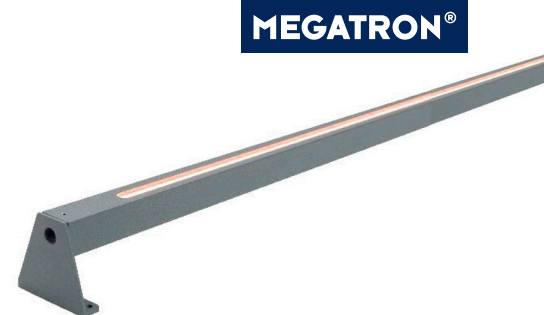

LED Wandfluter WALLIS GARTIA

15W	600lm	2700K	MT70816	101,58 €

Material Aluminium / Glas
Farbe anthrazit
B x H x T 100 x 5,9 x 6,5 cm
Lieferumfang
inklusive: LED-Treiber, 50 cm Anschlusskabel mit Kabelverbinder
passende Produkte Wegeleuchte S. 72