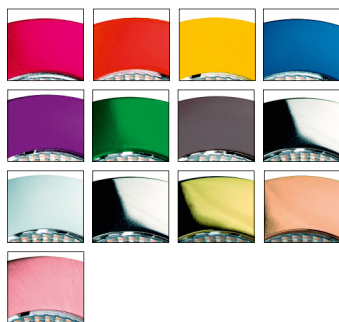

LED Einbaustrahler CALINA

dim-2-warm

weiß	13W	3000 - 2000K	546lm	RUP-PEG891DTWOK	182,51 €
eisen gebürstet	13W	3000 - 2000K	546lm	RUP-PEG895DTWOK	191,78 €

weiß	13W	3000K	1000lm	RUP-PEG891WWOK	94,36 €
eisen gebürstet	13W	3000K	1000lm	RUP-PEG895WWOK	94,36 €

Material Aluminium Druckguss

Ø x H 10 x 6,7 cm

Lieferumfang

exklusiv: LED-Treiber

Wechselringe

rot RAL3000	RUP-PEG050	47,96 €
orange RAL2003	RUP-PEG062	47,96 €
gelb RAL1018	RUP-PEG051	47,96 €
blau RAL5010	RUP-PEG052	47,96 €
violett RAL4006	RUP-PEG061	47,96 €
grün RAL6029	RUP-PEG053	47,96 €
braun RAL8011	RUP-PEG058	47,96 €
chrom	RUP-PEG057	47,96 €
chrommatt	RUP-PEG059	47,96 €
V4A hochpoliert	RUP-PEG055	80,42 €
gold hochglanz	RUP-PEG054	47,96 €
echtgold 24 Karat	RUP-PEG060	80,42 €
kupfer	RUP-PEG056	47,96 €

Ø x H 10 x 0,4 cm

LED Glaseinbaustrahler HYELLE

weiß matt	8W	600lm	2700K	EEI G	RUP-PEG850UWWOK	46,40 €
marmor	8W	600lm	2700K	EEI G	RUP-PEG851UWWOK	49,49 €
weiß matt	8W	638lm	3000K	EEI F	RUP-PEG850WWOK	46,40 €
marmor	8W	638lm	3000K	EEI F	RUP-PEG851WWOK	49,49 €
weiß matt	8W	682lm	4000K	EEI F	RUP-PEG850NWOK	46,40 €
marmor	8W	682lm	4000K	EEI F	RUP-PEG851NWOK	49,49 €

Material Aluminium Druckguss / Frontring Echtglas

Ø x H 8,2 x 5 cm

Lieferumfang

exklusiv: LED-Treiber