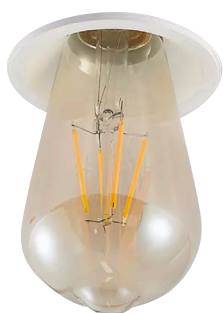

MOLTO LUCE®

Deckeneinbauleuchte WILLI 68R

weiß	1x E27 12W max.	MOL-222-00027	47,22 €
schwarz	1x E27 12W max.	MOL-222-00028	47,22 €

Material Aluminium
Ø 7,5 cm