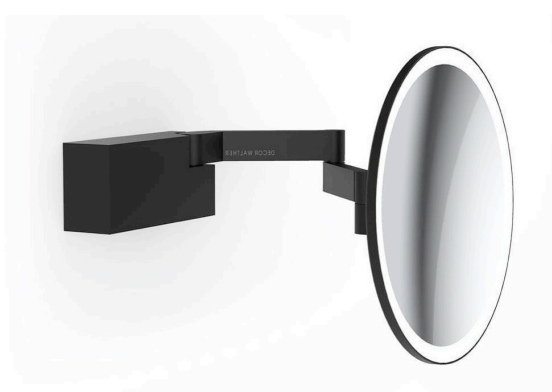

LED Wandkosmetikspiegel VISION

- 5-fach Vergrößerung
- Direktanschluss
- flexibler Gelenkarm: 360° schwenkbar

VISION R (rund)

chrom	12W	588lm	3000-5000K	DEC-0123100	387,11 €
schwarz matt	12W	588lm	3000-5000K	DEC-0123160	387,11 €
edelstahl matt	12W	588lm	3000-5000K	DEC-0123176	410,22 €

Gesamt
H x B x T 20,5 x 20,5 x 11 cm
Spiegel Ø 20,5 cm

VISION S (quadratisch)

chrom	12W	588lm	3000-5000K	DEC-0123200	410,22 €
schwarz matt	12W	588lm	3000-5000K	DEC-0123260	410,22 €
edelstahl matt	12W	588lm	3000-5000K	DEC-0123276	421,78 €

Gesamt
H x B x T 20 x 20 x 11 cm
Spiegel B x H 20 x 20 cm
Lieferumfang
inklusive: LED-Treiber

LED Standkosmetikspiegel BS 15 TOUCH 5x

- Batteriebetrieben
- Kabelloser Betrieb
- Touch-Dim-Funktion
- Stufenlose Regulation der Farbtemperatur
- Mit On / Off Funktion: Licht schaltet sich nach 10 Minuten automatisch aus
- kipp- und drehbar