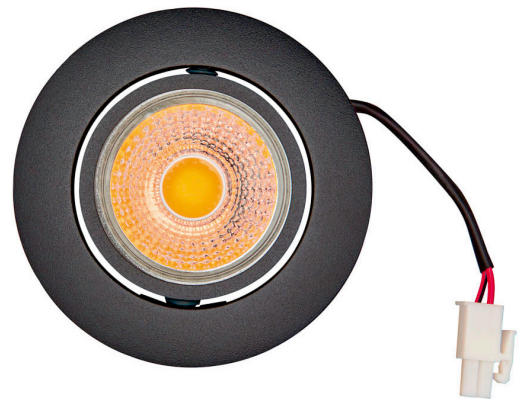

DALI dimmbar

chrom matt	8W	900lm	3000K	NO-1856866233	166,67 €
chrom	8W	900lm	3000K	NO-1856866133	166,67 €
schwarz matt	8W	900lm	3000K	NO-1856866323	159,73 €
nickel gebürstet	8W	900lm	3000K	NO-1856866933	166,67 €
weiß matt	8W	900lm	3000K	NO-1856866033	159,73 €

Material Aluminium Druckguss / Glas
Ø x H 8,8 x 2,9 cm
Lieferumfang
inklusive: LED-Treiber, Anschlussbox