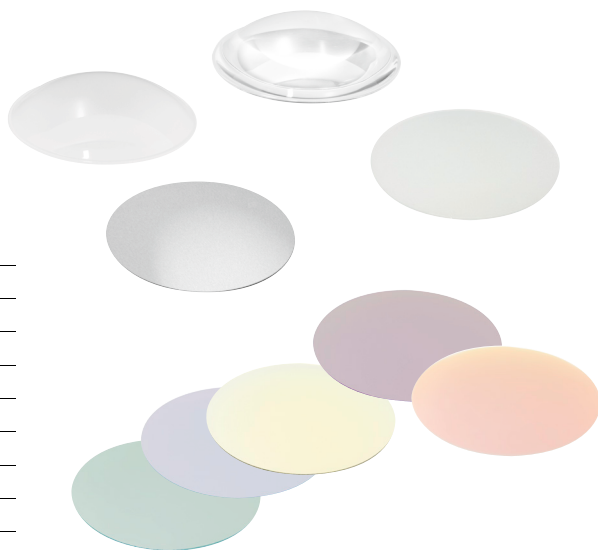

Zubehör für PUK

	PUK MINI (Leuchtenkopf Ø 8 cm)	PUK MAXX (Leuchtenkopf Ø 12 cm)
Linse klar	TOP-2-2026 41,67 €	TOP-2-3036 79,18 €
Linse einseitig mattiert	TOP-2-2026-s 48,62 €	TOP-2-3036-s 95,84 €
Glas beidseitig mattiert	TOP-2-2027 16,67 €	TOP-2-3037 25,00 €
Soft-Glas klar	TOP-2-2045 16,67 €	TOP-2-3045 25,00 €
Farbfilter rot	TOP-2-2028 41,67 €	TOP-2-3038 47,22 €
Farbfilter magenta	TOP-2-2029 41,67 €	TOP-2-3039 47,22 €
Farbfilter gelb	TOP-2-2030 41,67 €	TOP-2-3040 47,22 €
Farbfilter blau	TOP-2-2033 41,67 €	TOP-2-3043 47,22 €
Farbfilter grün	TOP-2-2034 41,67 €	TOP-2-3044 47,22 €