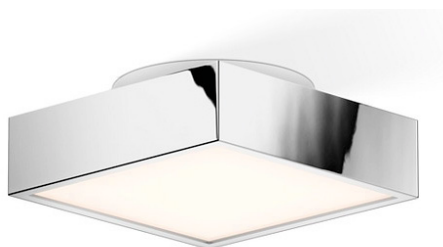

LED Deckenleuchte PUK ONE 2

PUK MAXX (Leuchtenkopf Ø 12 cm), Zubehör siehe S. 11

chrom matt	10W	900lm	2700K	EEI G	TOP-2-3008001	352,78 €
chrom	10W	900lm	2700K	EEI G	TOP-2-3008002	352,78 €
nickel matt	10W	900lm	2700K	EEI G	TOP-2-3008003	352,78 €
weiß matt, chrom	10W	800lm	2700K	EEI G	TOP-2-3008002-22	384,73 €
schwarz matt, chrom	10W	800lm	2700K	EEI G	TOP-2-3008002-02	384,73 €
anthrazit matt, chrom	10W	900lm	2700K	EEI G	TOP-2-3008002-23	384,73 €
schwarz matt	10W	1010lm	2700K	EEI F	TOP-2-3008002-BE	416,67 €
weiß matt	10W	1010lm	2700K	EEI F	TOP-2-3008002-WE	416,67 €

Material Metall

Gesamt

Ø x H 12 x 6 cm

Lieferumfang

inklusive: LED-Treiber

passende Wandleuchte S. 10, Deckenleuchte S. 10, Pendelleuchte S. 18 u. 22, Produkte Tischleuchte S. 25, Stehleuchte S. 28

PUK MINI (Leuchtenkopf Ø 8 cm) auf Anfrage

LED Deckenleuchte CUT 18 N

- Diffusor Opalglas weiß glänzend
- sehr gute Farbwiedergabe
- Metallrahmen verchromt
- aus hochwertigem Messing gefertigt
- homogene und blendfreie Beleuchtung

chrom	15,5W	2700lm	3000K	DEC-0218700	739,56 €
nickel satiniert	15,5W	2700lm	3000K	DEC-0218734	739,56 €
schwarz matt	15,5W	2700lm	3000K	DEC-0218760	677,44 €
weiß matt	15,5W	2700lm	3000K	DEC-0218750	677,44 €

Material Messing / Glas
 Gesamt
 L x B x H 18 x 18 x 7 cm
 Lieferumfang
inklusive: LED-Treiber
 weitere Größen auf Anfrage

LED Deckenleuchte CONECT 26 N

- Diffusor Opalglas weiß glänzend
- sehr gute Farbwiedergabe
- Metallrahmen verchromt oder lackiert
- blendfreie Beleuchtung