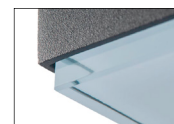

Wandleuchte HOJA

weiß	1x E27 10W max.	HEI-501428	58,51 €
anthrazit	1x E27 10W max.	HEI-35279	58,51 €

Material Aluminium / Polycarbonat
B x H x T 26 x 10,6 x 8 cm
Lieferumfang
exklusiv: Leuchtmittel

Wandleuchte 9044

Up / Down			
2x 9W	1140lm	3000K	145,33€

Material Aluminium / Glas
Farbe anthrazit
B x H x T 25 x 6 x 6 cm
Lieferumfang
inklusive: LED-Treiber

Wandleuchte 9027

Up / Down			
2x 5W	218lm	3000K	145,33 €

Material Aluminium / Glas
Farbe anthrazit
B x H x T 20,7 x 7,5 x 11 cm
Lieferumfang
inklusive: LED-Treiber

Wandleuchte 9030 / 9031

Down			
12W	296lm	3000K	172,00 €

B x H x T 12 x 13,2 x 12 cm

Up / Down			
2x 12W	397lm	3000K	198,67 €

B x H x T 12 x 14,5 x 12 cm

Material Aluminium / Glas
Farbe anthrazit
Lieferumfang
inklusive: LED-Treiber