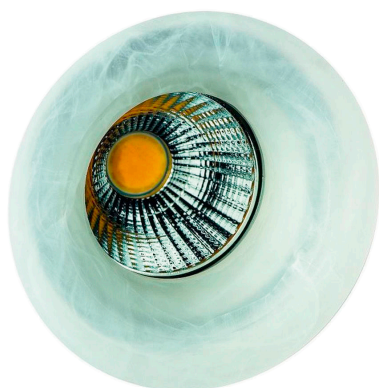

LED Glaseinbaustrahler HYELLE

weiß matt	8W	600lm	2700K	EEI G	RUP-PEG850UWWOK	46,40 €
marmor	8W	600lm	2700K	EEI G	RUP-PEG851UWWOK	49,49 €
weiß matt	8W	638lm	3000K	EEI F	RUP-PEG850WWOK	46,40 €
marmor	8W	638lm	3000K	EEI F	RUP-PEG851WWOK	49,49 €
weiß matt	8W	682lm	4000K	EEI F	RUP-PEG850NWOK	46,40 €
marmor	8W	682lm	4000K	EEI F	RUP-PEG851NWOK	49,49 €

Material Aluminium Druckguss / Frontring Echtglas

Ø x H 8,2 x 5 cm

Lieferumfang

exklusiv: LED-Treiber