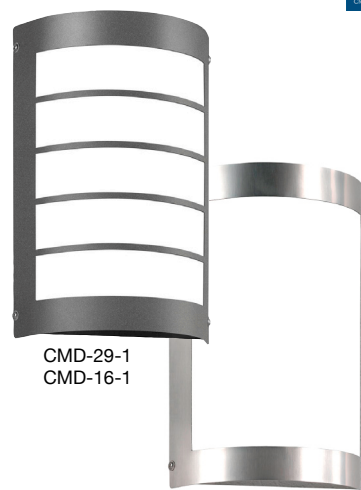

CMD-29-1
CMD-16-1

CMD-29-3
CMD-16-3