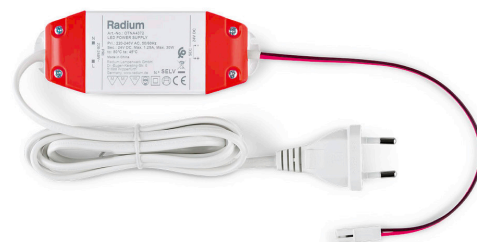

Easy Connect Dimmer für FB

Easy Connect Controller 1CH	80W	RALMZA4376	52,51 €
Easy Connect Controller 4CH RGBW	80W	RALMZA4377	56,27 €

Easy Connect FB

Fernbedienung ZB DOT 1Z	1CH	RALMZA4537	41,22 €
Fernbedienung ZB White 4Z	4CH	RALMZA4535	83,84 €
Fernbedienung ZB RGB 4Z	4CH	RALMZA4536	83,84 €