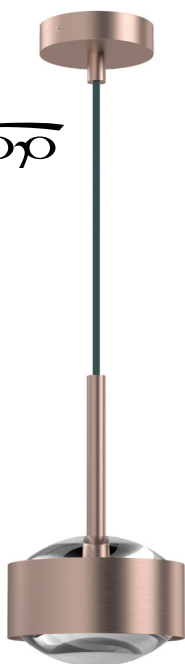

Material	Metall / Textil
Schirm	
Ø x H	30 x 15 cm 40 x 20 cm
Pendellänge	200 cm
Lieferumfang	
exklusiv:	Leuchtmittel
passende Produkte	Wandleuchte S. 7, Tischleuchte S. 25, Stehleuchte S. 28

nordlux®

LED Pendelleuchte LOOK AT ME

Lieferung ohne Linse, diese muss separat mitbestellt werden

Pendellänge ca. 130 cm

Standard-Textilkabel in anthrazit

chrom matt	8W	600lm	2700K	TOP-5-911-1	272,22 €
chrom	8W	600lm	2700K	TOP-5-911-2	272,22 €
weiß matt, chrom	8W	600lm	2700K	TOP-5-911-2-22	319,44 €
schwarz matt, chrom	8W	600lm	2700K	TOP-5-911-2-02	319,44 €
anthrazit matt, chrom	8W	600lm	2700K	TOP-5-911-2-23	319,44 €
schwarz matt	8W	675lm	2700K	TOP-5-911-2-BE	319,44 €
weiß matt	8W	675lm	2700K	TOP-5-911-2-WE	319,44 €

benötigtes Zubehör (bitte mitbestellen)

Linse klar	TOP-2-9126	33,33 €
Linse einseitig mattiert	TOP-2-9126-s	41,67 €

Material Metall
 Ø x H 8,5 x 130 cm
 Lieferumfang
inklusive: LED-Treiber

LED Pendelleuchte PUK MAXX DROP SOLO

Untere Linse nicht im Lieferumfang, Zubehör siehe S.11

Leuchtenkopf Ø 12 cm

Pendellänge ca. 1,3 m

chrom matt	2x 10W	1800lm	2700K	EEI G	TOP-5-36001	479,18 €
chrom	2x 10W	1800lm	2700K	EEI G	TOP-5-36002	479,18 €
nickel matt	2x 10W	1800lm	2700K	EEI G	TOP-5-36003	479,18 €
weiß matt, chrom	2x 10W	1800lm	2700K	EEI G	TOP-5-36002-22	561,11 €
schwarz matt, chrom	2x 10W	1800lm	2700K	EEI G	TOP-5-36002-02	561,11 €
anthrazit matt, chrom	2x 10W	1800lm	2700K	EEI G	TOP-5-36002-23	561,11 €
schwarz matt	2x 10W	2020lm	2700K	EEI F	TOP-5-36002-BE	581,96 €
weiß matt	2x 10W	2020lm	2700K	EEI F	TOP-5-36002-WE	581,96 €