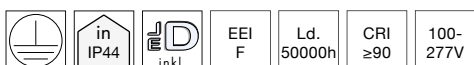

LED Wandleuchte DRESDE LED

schwarz	9,5W	563lm	3000K	LEDS-05-A012-05-F9	226,91 €
chrom	9,5W	563lm	3000K	LEDS-05-A012-21-F9	226,91 €

Material Aluminium / Glas
Gesamt
H x T 26,7 x 9 cm
Diffusor Ø 5,5 cm
Lieferumfang
inklusive: LED-Treiber