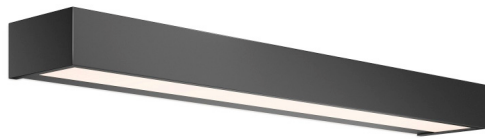

Garten / Outdoor

Außen Wand- u. Deckenleuchten	45
Außen Einbauleuchten	61
Außen Pollerleuchten	62
Solar- u. Akkuleuchten	67
Gartenstrahler	70
Energieverteiler	72

LED Wandleuchte BOX 60 N

BOX 60 N

roségold	31,2W	5304lm	3000K	DEC-0330816	946,11 €
chrom	31,2W	5304lm	3000K	DEC-0330800	836,33 €
gold	31,2W	5304lm	3000K	DEC-0330820	946,11 €
gold matt	31,2W	5304lm	3000K	DEC-0330882	946,11 €
nickel satiniert	31,2W	5304lm	3000K	DEC-0330834	836,33 €
schwarz matt	31,2W	5304lm	3000K	DEC-0330860	774,22 €
weiß matt	31,2W	5304lm	3000K	DEC-0330850	774,22 €

Material Messing / Acrylglas

B x H x T 60 x 5 x 10 cm

Lieferumfang

inklusive: LED-Treiber

weitere Größen und Varianten auf Anfrage

LED Wandleuchte MANHATTAN

- Lichtaustritt nach vorne und hinten
- Gleichmäßige Lichtverteilung
- Sehr gute Farbwiedergabe
- Diffusor Acrylglas weiß matt
- Senkrecht oder waagrecht montierbar
- Blendfreie Beleuchtung