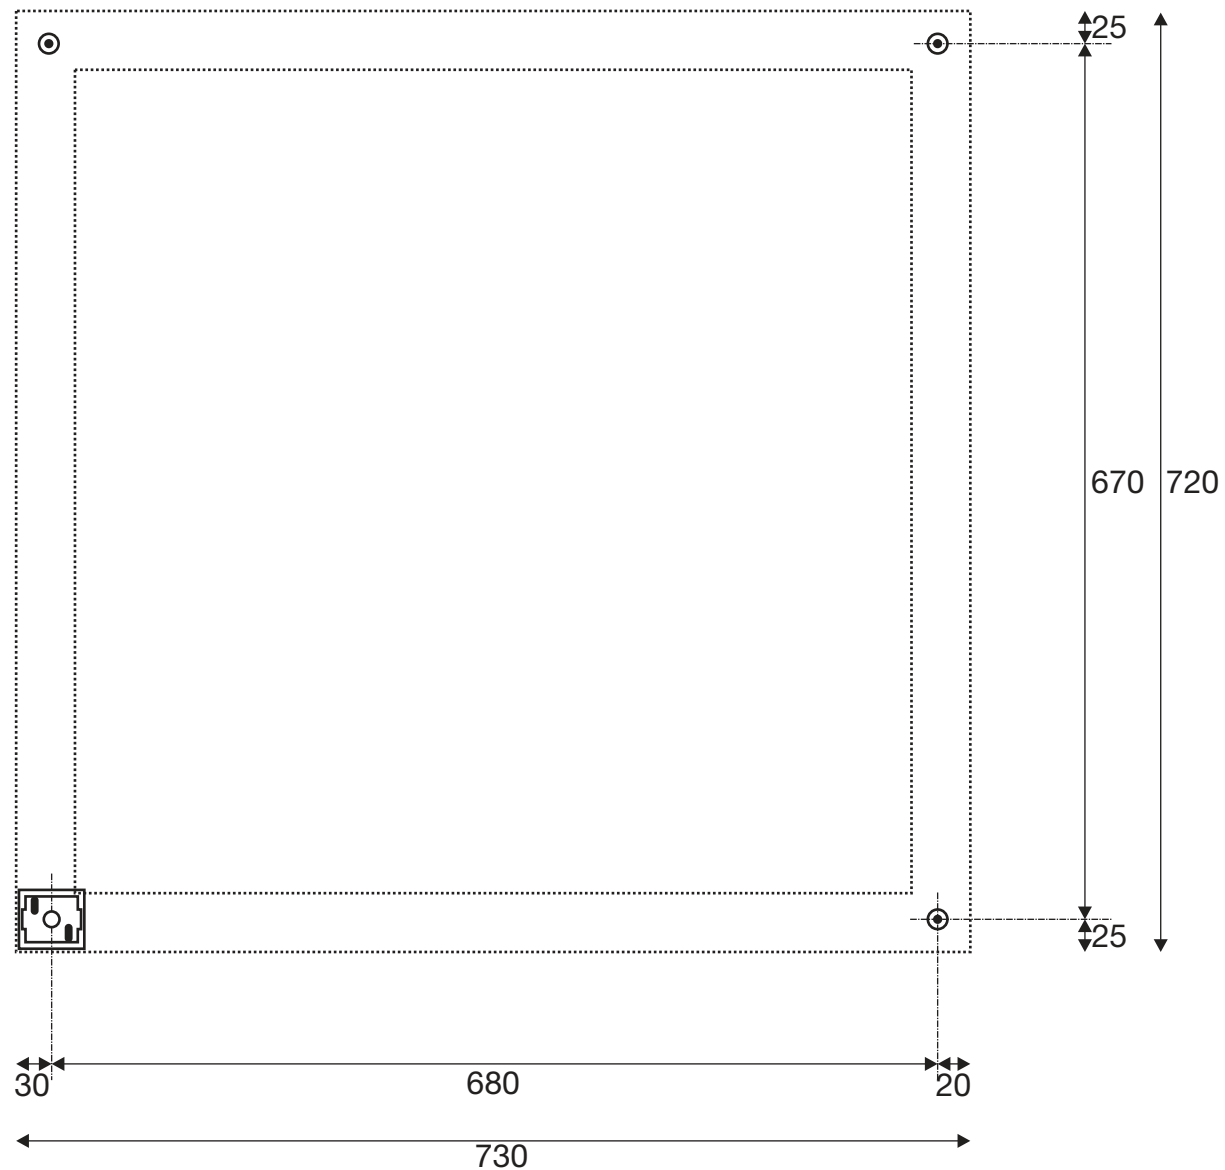

Item-no. 1001293 / 1001294

(mm)

not in scale

nicht maßstäblich

11.01.2018 SLV GmbH

Technische Änderungen vorbehalten. Technical Details are subject to change. Les détails techniques sont sujet à des changements.