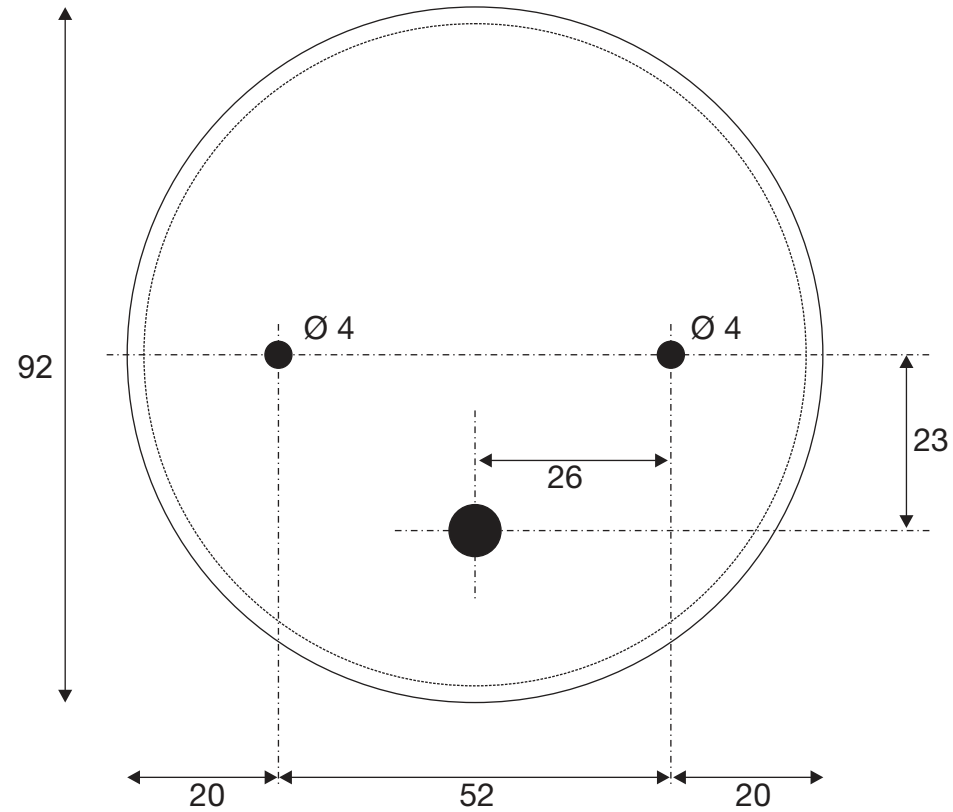

Item-no. 1002002
 (mm)
 not in scale
 nicht maßstäblich

23.08.2018 SLV GmbH

Technische Änderungen vorbehalten. Technical Details are subject to change. Les détails techniques sont sujet à des changements.