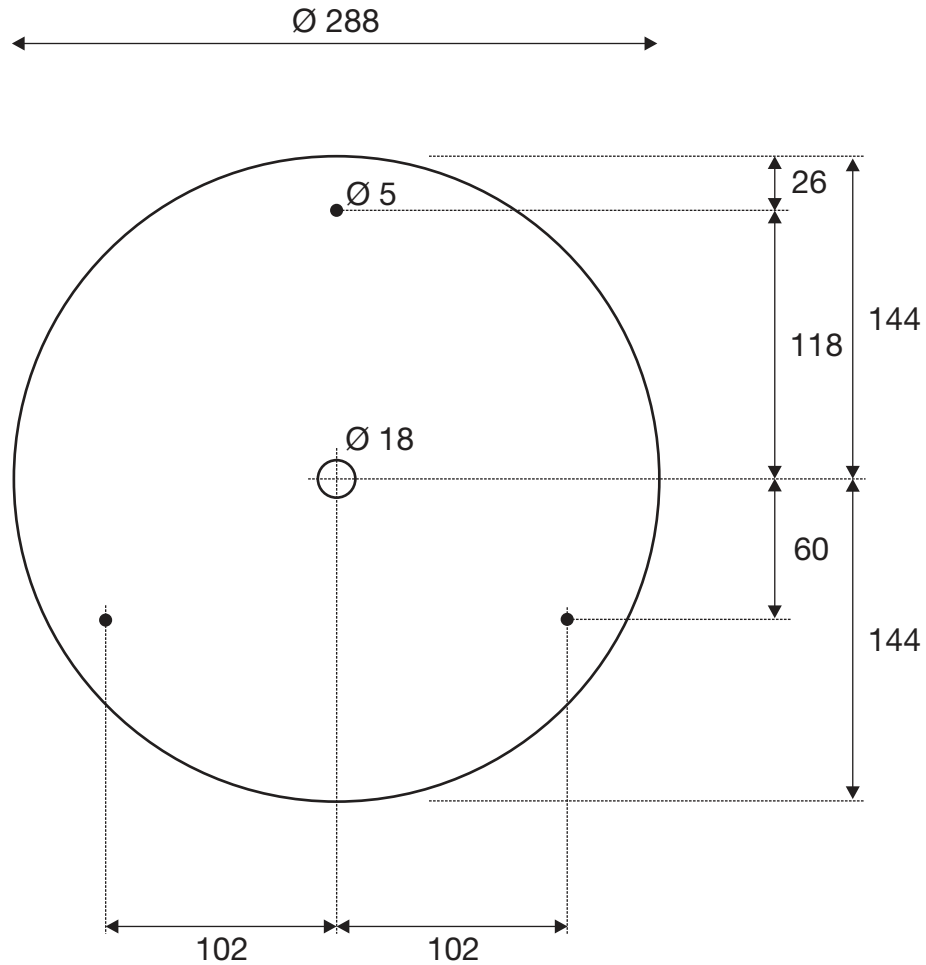

Item-no. 1002020/ 1002075
 (mm)
 not in scale
 nicht maßstäblich

16.10.2018 SLV GmbH

Technische Änderungen vorbehalten. Technical Details are subject to change. Les détails techniques sont sujet à des changements. Nos reservamos el derecho a modificaciones técnicas. Modifiche tecniche riservate. Behoudens technische wijzigingen. Ret til tekniske ændringer forbeholdes. Zmiany techniczne zastrzeżone. Сохраняется право на внесение технических изменений. Tekniska ändringar kan förekomma. Teknik değışiklik yapma hakkı saklıdır. A technikai részletek termékenként változhatnak.