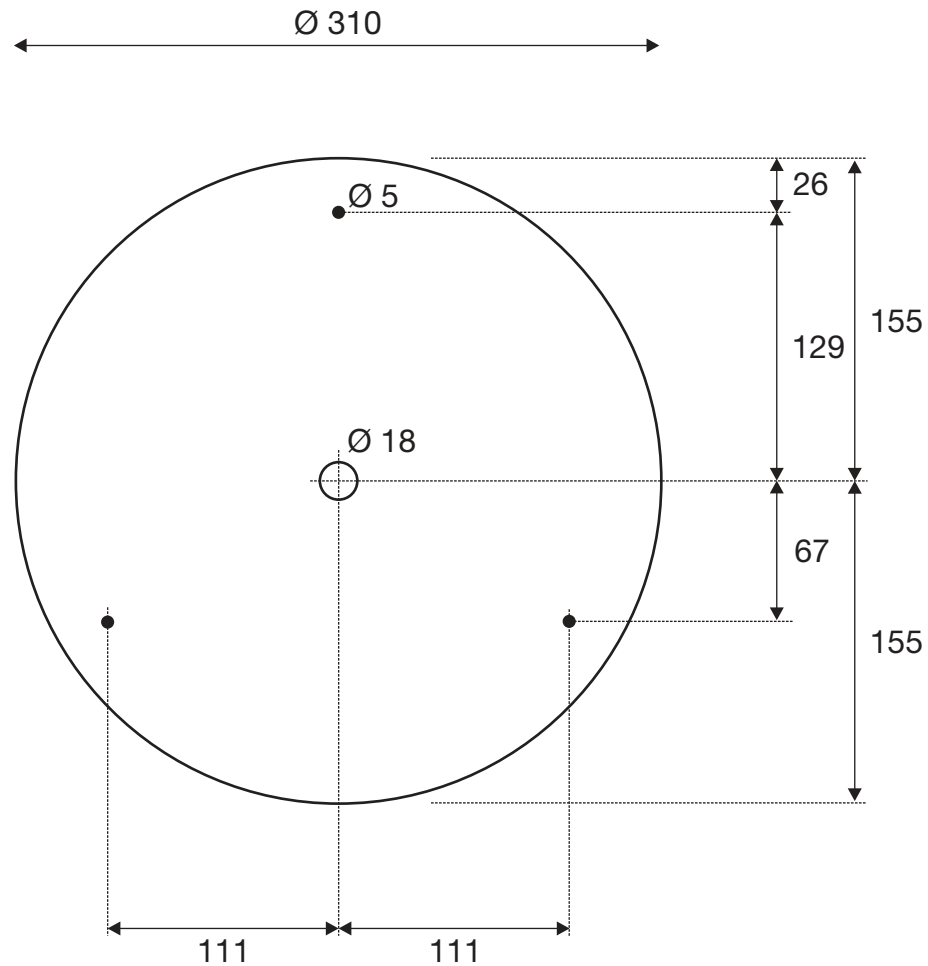

Item-no. 1002021/ 1002076

(mm)

not in scale

nicht maßstäblich

16.10.2018 SLV GmbH

Technische Änderungen vorbehalten. Technical Details are subject to change. Les détails techniques sont sujet à des changements.