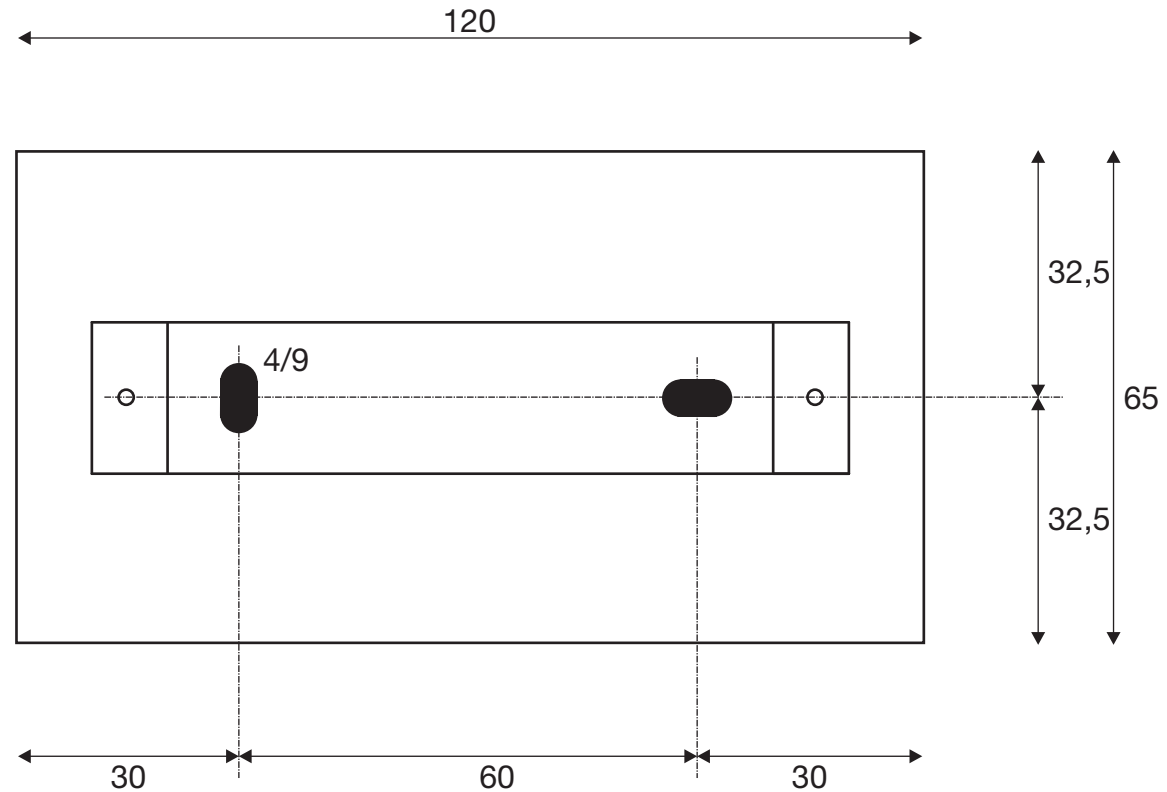

Item-no. 147441
 (mm)
 not in scale
 nicht maßstäblich

11.10.2019 SLV GmbH

Technische Änderungen vorbehalten. Technical Details are subject to change. Les détails techniques sont sujet à des changements. Nos reservamos el derecho a modificaciones técnicas. Modifiche tecniche riservate. Behoudens technische wijzigingen. Ret til tekniske ændringer forbeholdes. Zmiany techniczne zastrzeżone. Сохраняется право на внесение технических изменений. Techniska ändringar kan förekomma. Teknik deęişiklik yapma hakkı saklıdır. A technikai részletek termékenként változhatnak.