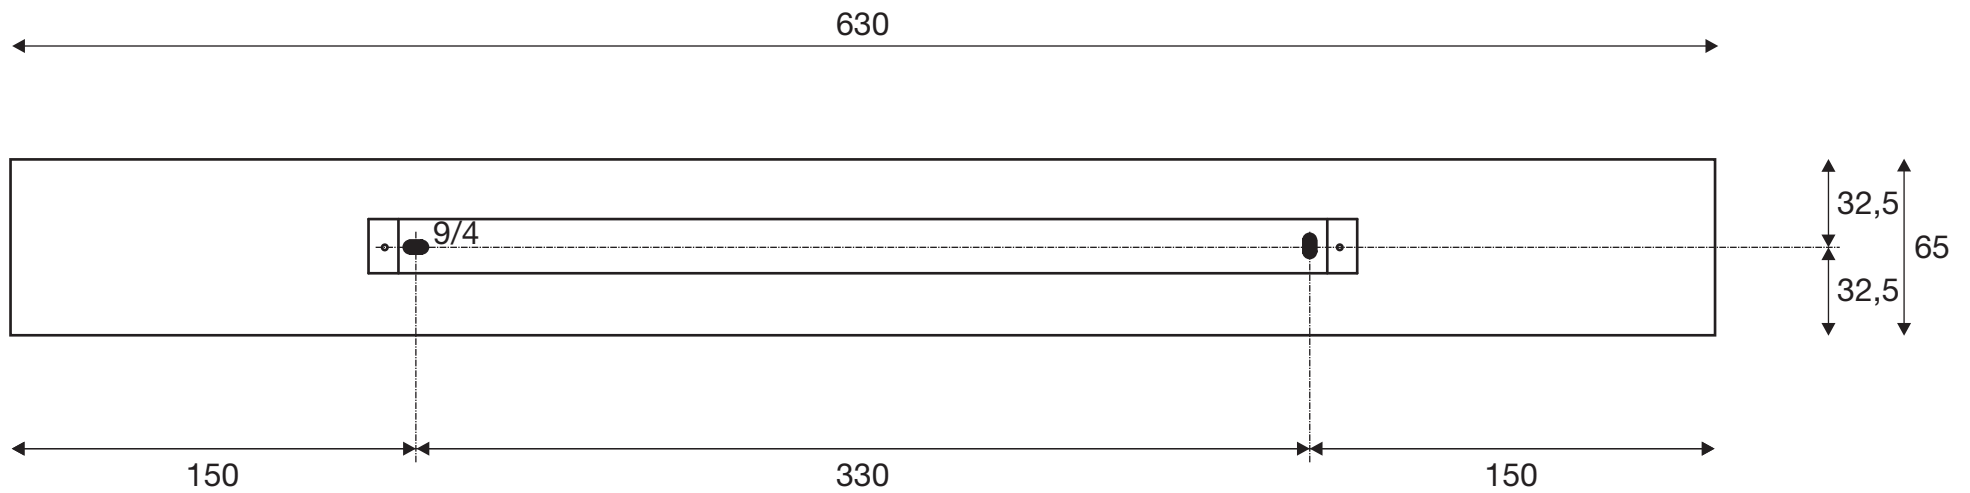

Item-no. 147444
(mm)
not in scale
nicht maßstäblich

11.10.2019 SLV GmbH

Technische Änderungen vorbehalten. Technical Details are subject to change. Les détails techniques sont sujet à des changements. Nos reservamos el derecho a modificaciones técnicas. Modifiche tecniche riservate. Behoudens technische wijzigingen. Ret til tekniske ændringer forbeholdes. Zmiany techniczne zastrzeżone. Сохраняется право на внесение технических изменений. Techniska ändringar kan förekomma. Teknik değışiklik yapma hakkı saklıdır. A technikai részletek termékenként változhatnak.