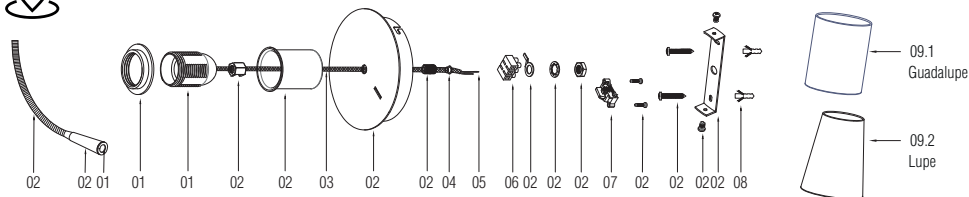

1 x E27 MAX 15W LED no incl

When the luminaire reaches its end of life, take it to the nearest clean point. # Recicle la luminaria en el punto verde cuando ésta llegue al final de su vida útil.

- 01 - ABS
- 02 - Iron
- 03 - Silicone
- 04 - PE
- 05 - PVC + Cooper
- 06 - PA66 + Copper
- 07 - Plastic + Copper
- 08 - PE
- 09.1 - Sshade Steel
- 09.2 - Shade Textile