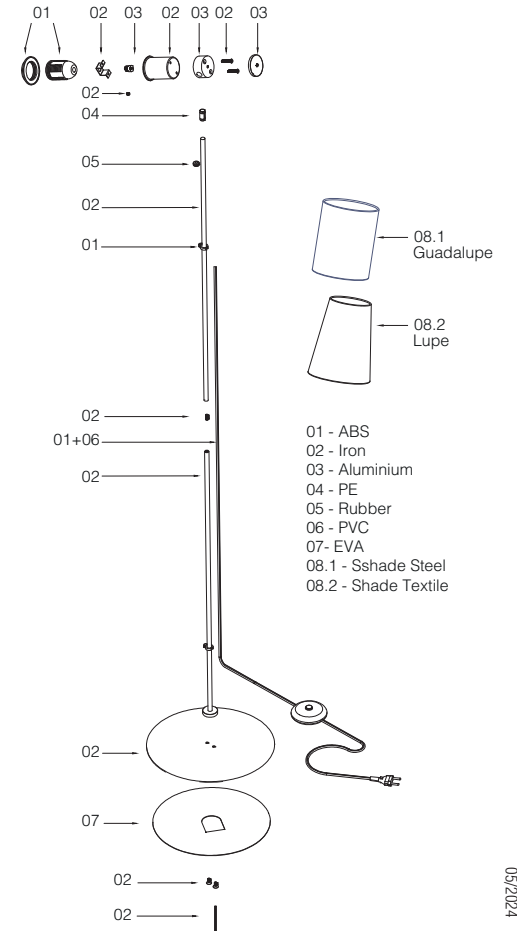

When the luminaire reaches its end of life, take it to the nearest clean point.  
Recicle la luminaria en el punto verde cuando ésta llegue al final de su vida útil.

1 X E27 MAX 15W LED no incl.