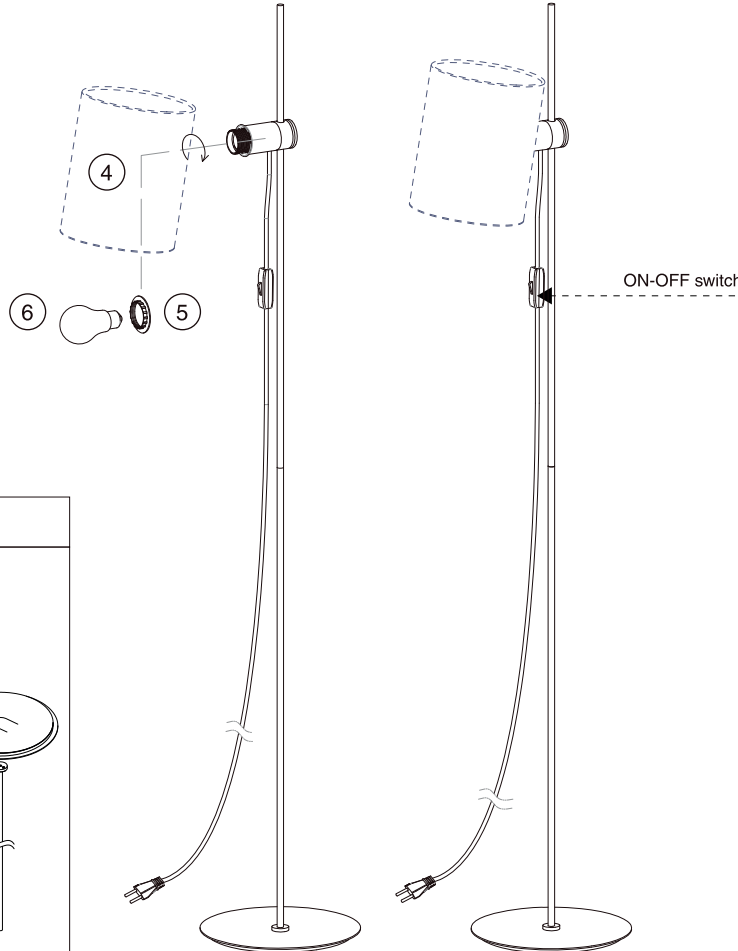

OFF

When the luminaire reaches its end of life, take it to the nearest clean point.
Recicle la luminaria en el punto verde cuando ésta llegue al final de su vida útil.

1 X E27 MAX 15W LED no incl.