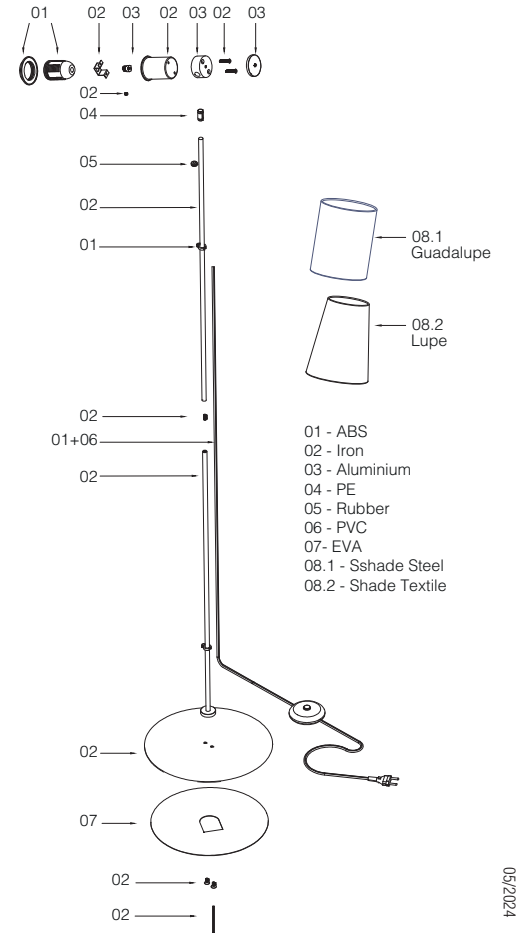

OFF

When the luminaire reaches its end of life, take it to the nearest clean point.
Recicle la luminaria en el punto verde cuando ésta llegue al final de su vida útil.

1 X E27 MAX 15W LED no incl.