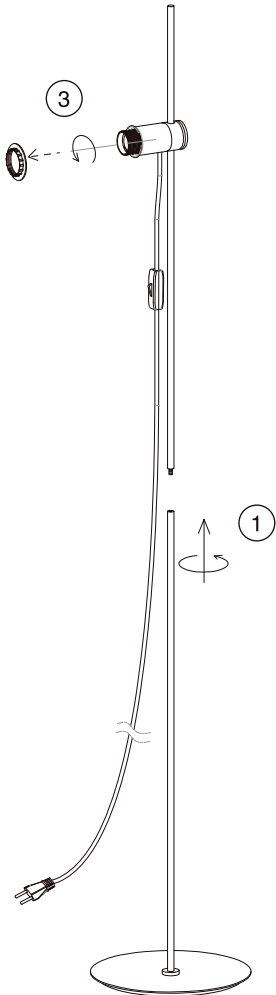

OFF

When the luminaire reaches its end of life, take it to the nearest clean point.
Recicle la luminaria en el punto verde cuando ésta llegue al final de su vida útil.

1 X E27 MAX 15W LED no incl.