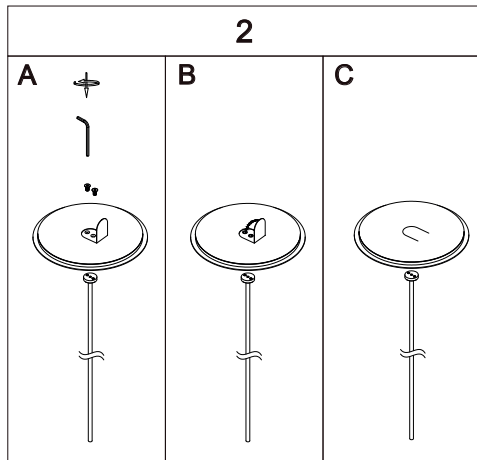

OFF

When the luminaire reaches its end of life, take it to the nearest clean point.
Recicle la luminaria en el punto verde cuando ésta llegue al final de su vida útil.

1 X E27 MAX 15W LED no incl.