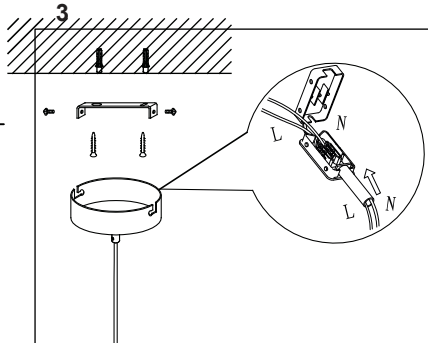

# MINE SPACE

Restaurant & Bar  
Product Design Awards  
Winner

LIGHT SOURCE - FUENTE DE LUZ

E27 MAX 15W LED no incl

TECHNICAL FEATURES - CARACTERISTICAS TÉCNICAS

	0,2m		<b>IP20</b>	100V-240V ~50Hz/60Hz
--	------	--	-------------	-------------------------