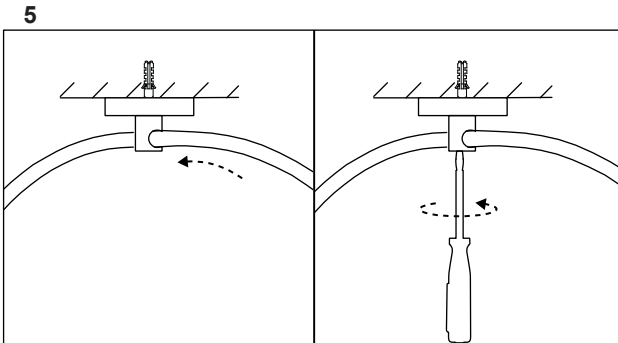

# MINE SPACE

Restaurant & Bar  
Product Design Awards  
Winner

LIGHT SOURCE - FUENTE DE LUZ

E27 MAX 15W LED no incl

TECHNICAL FEATURES - CARACTERISTICAS TÉCNICAS

	0,2m		<b>IP20</b>	100V-240V ~50Hz/60Hz
--	------	--	-------------	-------------------------