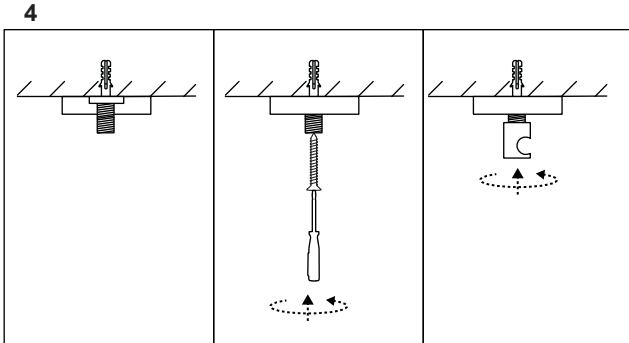

# MINE SPACE

Restaurant & Bar  
Product Design Awards  
Winner

LIGHT SOURCE - FUENTE DE LUZ

E27 MAX 15W LED no incl

TECHNICAL FEATURES - CARACTERISTICAS TÉCNICAS

	0,2m		<b>IP20</b>	100V-240V ~50Hz/60Hz
--	------	--	-------------	-------------------------