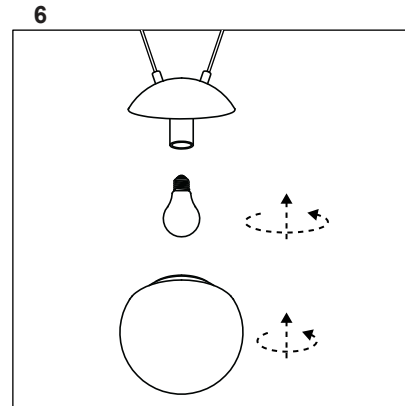

# MINE SPACE

Restaurant & Bar  
Product Design Awards  
Winner

LIGHT SOURCE - FUENTE DE LUZ

E27 MAX 15W LED no incl

TECHNICAL FEATURES - CARACTERISTICAS TÉCNICAS

	0,2m		<b>IP20</b>	100V-240V ~50Hz/60Hz
--	------	--	-------------	-------------------------