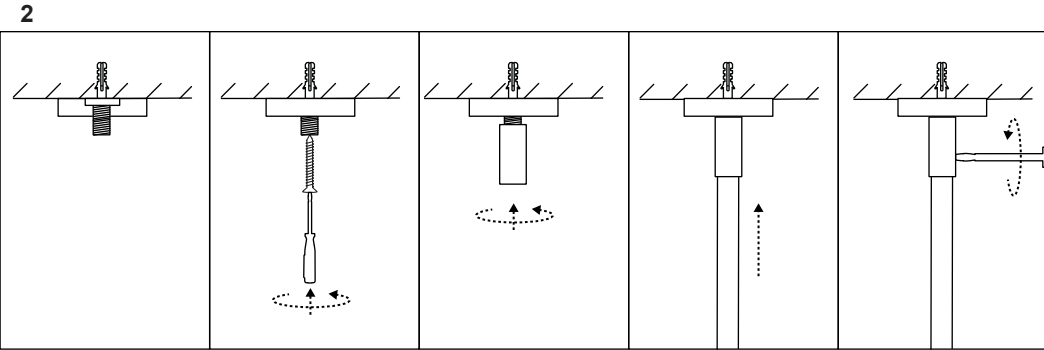

# MINE SPACE

Restaurant & Bar  
Product Design Awards  
Winner

LIGHT SOURCE - FUENTE DE LUZ

E27 MAX 15W LED no incl

TECHNICAL FEATURES - CARACTERISTICAS TÉCNICAS

	0,2m		<b>IP20</b>	100V-240V ~50Hz/60Hz
--	------	--	-------------	-------------------------