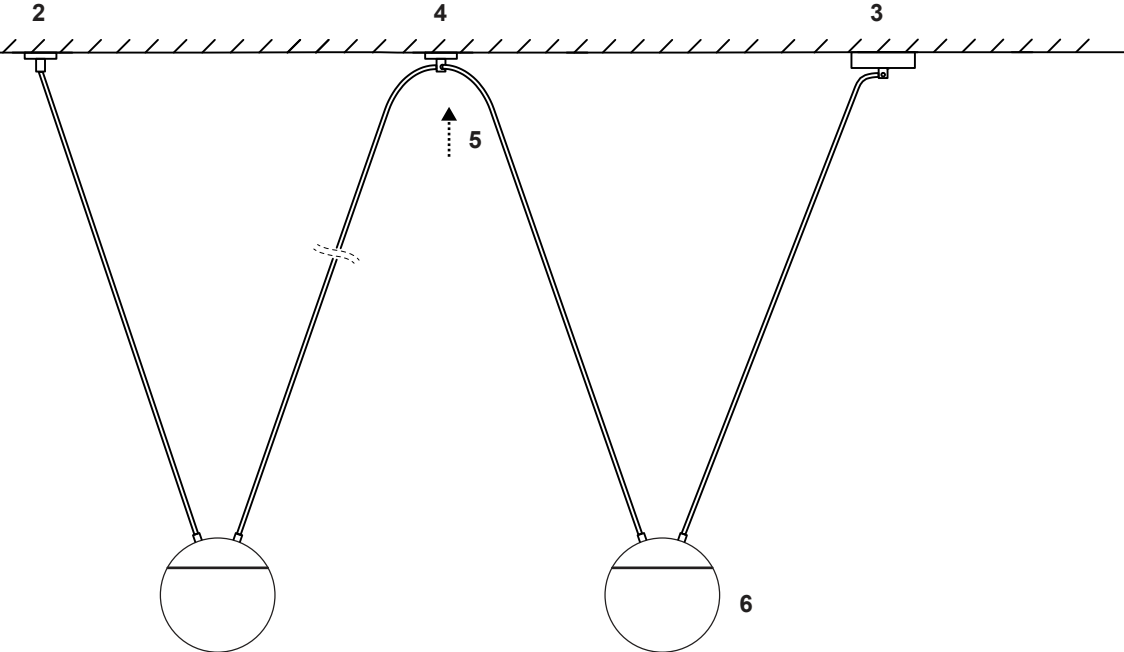

# MINE SPACE

Restaurant & Bar  
Product Design Awards  
Winner

LIGHT SOURCE - FUENTE DE LUZ

E27 MAX 15W LED no incl

TECHNICAL FEATURES - CARACTERISTICAS TÉCNICAS

	0,2m		<b>IP20</b>	100V-240V ~50Hz/60Hz
--	------	--	-------------	-------------------------