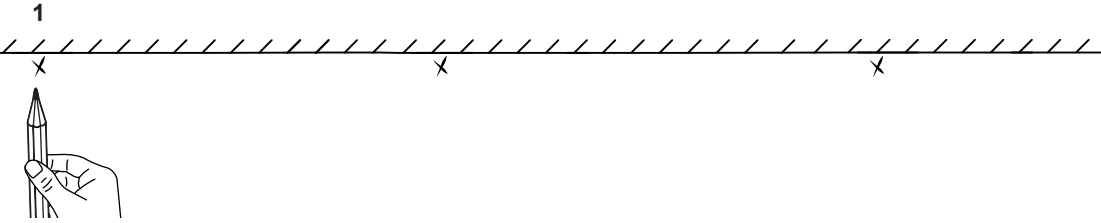

# MINE SPACE

Restaurant & Bar  
Product Design Awards  
Winner

LIGHT SOURCE - FUENTE DE LUZ

E27 MAX 15W LED no incl

TECHNICAL FEATURES - CARACTERISTICAS TÉCNICAS

	0,2m		<b>IP20</b>	100V-240V ~50Hz/60Hz
--	------	--	-------------	-------------------------