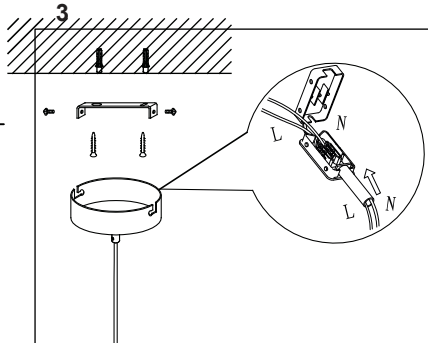

# MINE SPACE

Restaurant & Bar  
Product Design Awards  
Winner

LIGHT SOURCE - FUENTE DE LUZ

E27 MAX 15W LED no incl

TECHNICAL FEATURES - CARACTERISTICAS TÉCNICAS

			<b>IP20</b>	100V-240V ~50Hz/60Hz
--	--	--	-------------	-------------------------