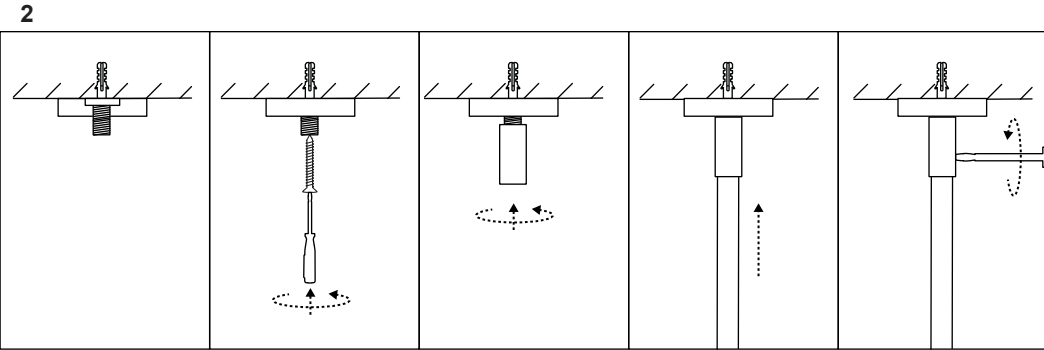

# MINE SPACE

Restaurant & Bar  
Product Design Awards  
Winner

LIGHT SOURCE - FUENTE DE LUZ

E27 MAX 15W LED no incl

TECHNICAL FEATURES - CARACTERISTICAS TÉCNICAS

			<b>IP20</b>	100V-240V ~50Hz/60Hz
--	--	--	-------------	-------------------------