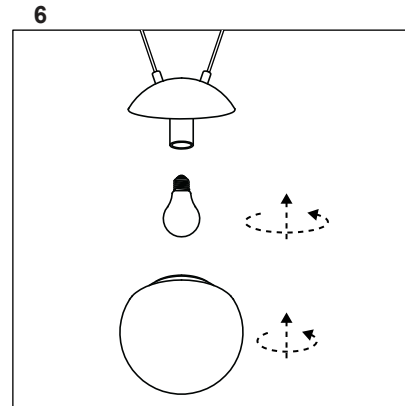

# MINE SPACE

Restaurant & Bar  
Product Design Awards  
Winner

LIGHT SOURCE - FUENTE DE LUZ

E27 MAX 15W LED no incl

TECHNICAL FEATURES - CARACTERISTICAS TÉCNICAS

			<b>IP20</b>	100V-240V ~50Hz/60Hz
--	--	--	-------------	-------------------------