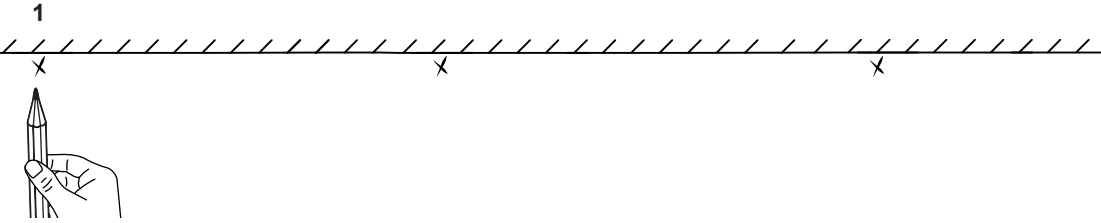

# MINE SPACE

Restaurant & Bar  
Product Design Awards  
Winner

LIGHT SOURCE - FUENTE DE LUZ

E27 MAX 15W LED no incl

TECHNICAL FEATURES - CARACTERISTICAS TÉCNICAS

			<b>IP20</b>	100V-240V ~50Hz/60Hz
--	--	--	-------------	-------------------------