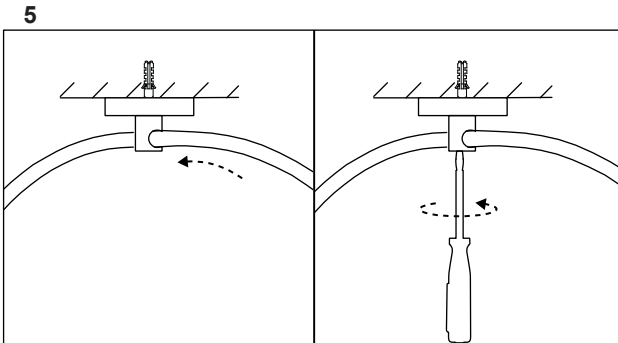

# MINE SPACE

Restaurant & Bar  
Product Design Awards  
Winner

LIGHT SOURCE - FUENTE DE LUZ

E27 MAX 15W LED no incl

TECHNICAL FEATURES - CARACTERISTICAS TÉCNICAS

			<b>IP20</b>	100V-240V ~50Hz/60Hz
--	--	--	-------------	-------------------------