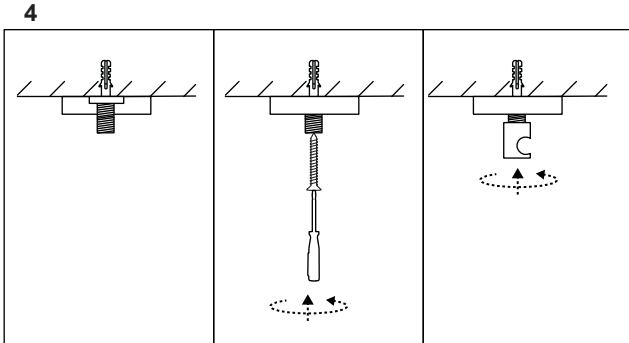

# MINE SPACE

Restaurant & Bar  
Product Design Awards  
Winner

LIGHT SOURCE - FUENTE DE LUZ

E27 MAX 15W LED no incl

TECHNICAL FEATURES - CARACTERISTICAS TÉCNICAS

			<b>IP20</b>	100V-240V ~50Hz/60Hz
--	--	--	-------------	-------------------------