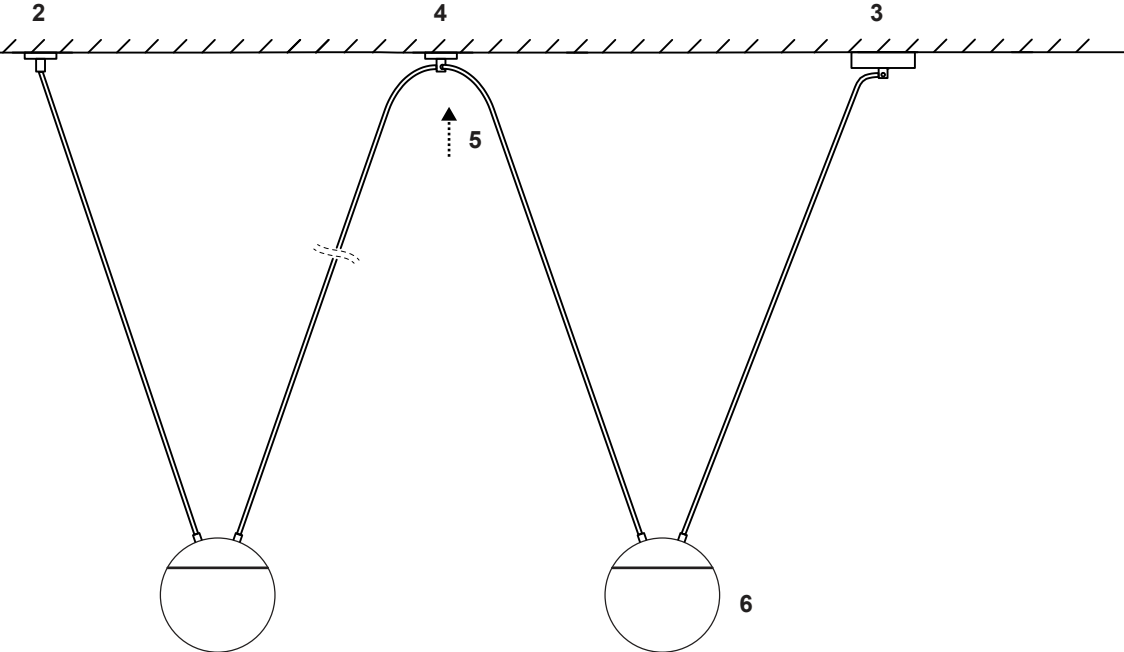

# MINE SPACE

Restaurant & Bar  
Product Design Awards  
Winner

LIGHT SOURCE - FUENTE DE LUZ

E27 MAX 15W LED no incl

TECHNICAL FEATURES - CARACTERISTICAS TÉCNICAS

			<b>IP20</b>	100V-240V ~50Hz/60Hz
--	--	--	-------------	-------------------------