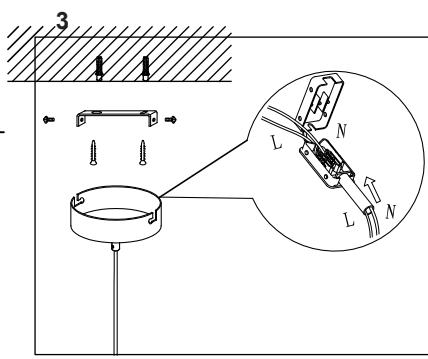

MINE SPACE

Restaurant & Bar
Product Design Awards
Winner

LIGHT SOURCE - FUENTE DE LUZ

E27 MAX 15W LED no incl

TECHNICAL FEATURES - CARACTERISTICAS TÉCNICAS

	0,2m		IP20	100V-240V ~50Hz/60Hz
--	------	--	-------------	-------------------------