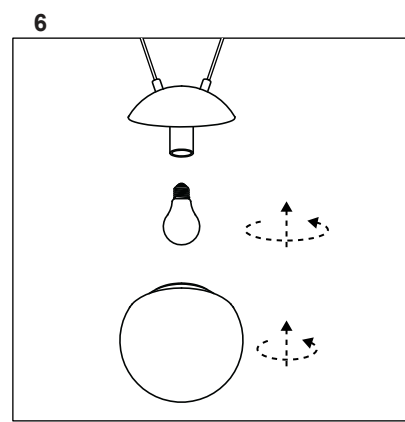

MINE SPACE

Restaurant & Bar
Product Design Awards
Winner

LIGHT SOURCE - FUENTE DE LUZ

E27 MAX 15W LED no incl

TECHNICAL FEATURES - CARACTERISTICAS TÉCNICAS

	0,2m		IP20	100V-240V ~50Hz/60Hz
--	------	--	-------------	-------------------------