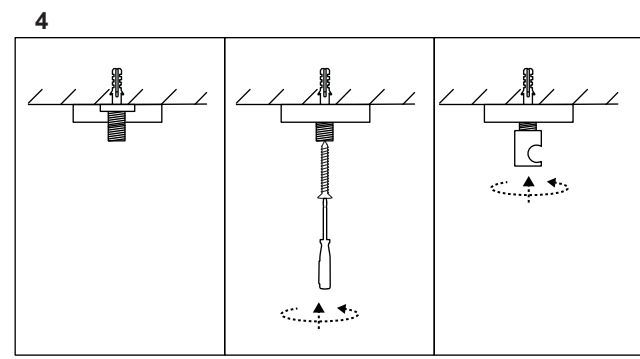

MINE SPACE

Restaurant & Bar
Product Design Awards
Winner

LIGHT SOURCE - FUENTE DE LUZ

E27 MAX 15W LED no incl

TECHNICAL FEATURES - CARACTERISTICAS TÉCNICAS

	0,2m		IP20	100V-240V ~50Hz/60Hz
--	------	--	-------------	-------------------------