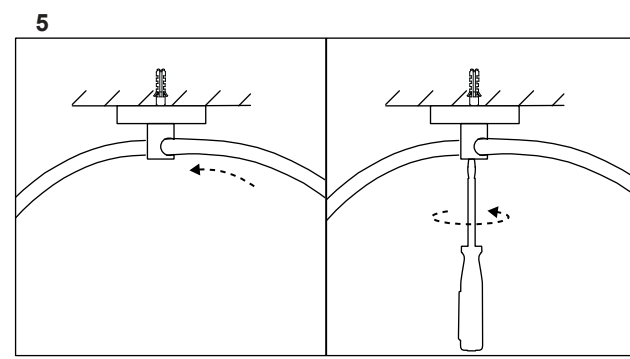

MINE SPACE

Restaurant & Bar
Product Design Awards
Winner

LIGHT SOURCE - FUENTE DE LUZ

E27 MAX 15W LED no incl

TECHNICAL FEATURES - CARACTERISTICAS TÉCNICAS

	0,2m		IP20	100V-240V ~50Hz/60Hz
--	------	--	-------------	-------------------------