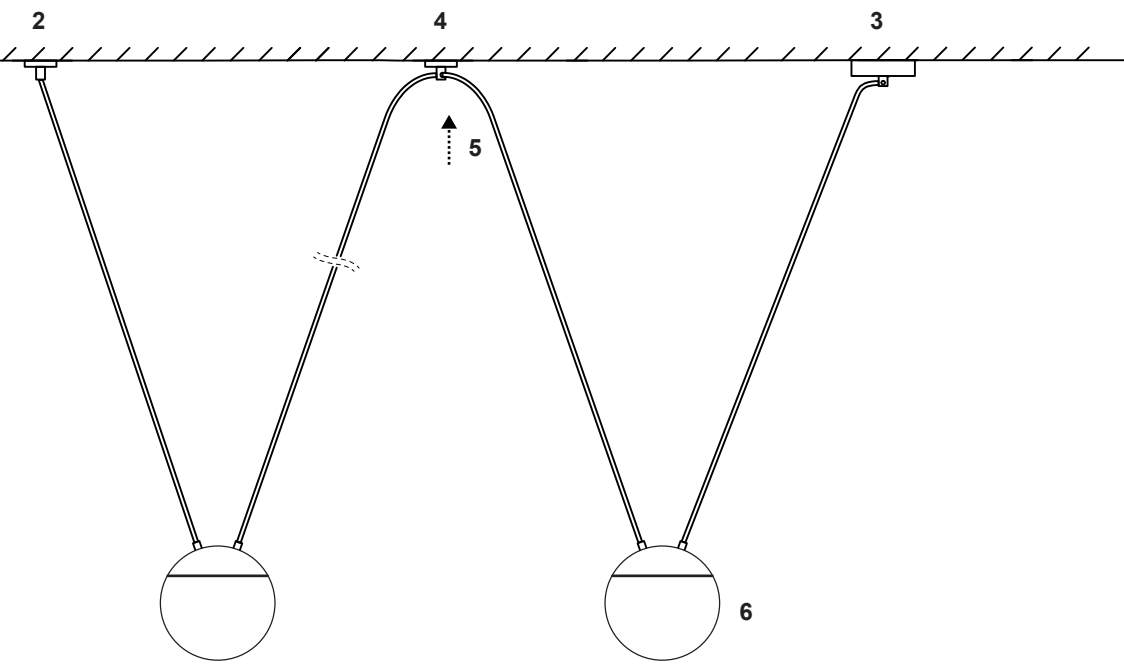

MINE SPACE

Restaurant & Bar
Product Design Awards
Winner

LIGHT SOURCE - FUENTE DE LUZ

E27 MAX 15W LED no incl

TECHNICAL FEATURES - CARACTERISTICAS TÉCNICAS

	0,2m		IP20	100V-240V ~50Hz/60Hz
--	------	--	-------------	-------------------------