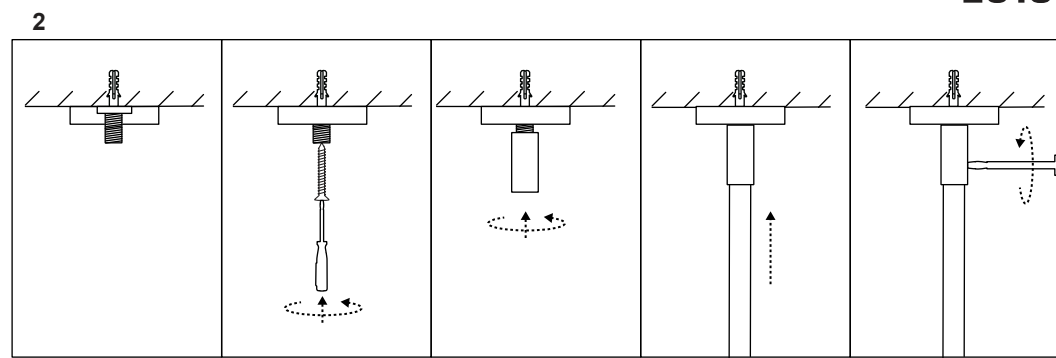

MINE SPACE

Restaurant & Bar
Product Design Awards
Winner

LIGHT SOURCE - FUENTE DE LUZ

E27 MAX 15W LED no incl

TECHNICAL FEATURES - CARACTERISTICAS TÉCNICAS

	0,2m		IP20	100V-240V ~50Hz/60Hz
--	------	--	-------------	-------------------------