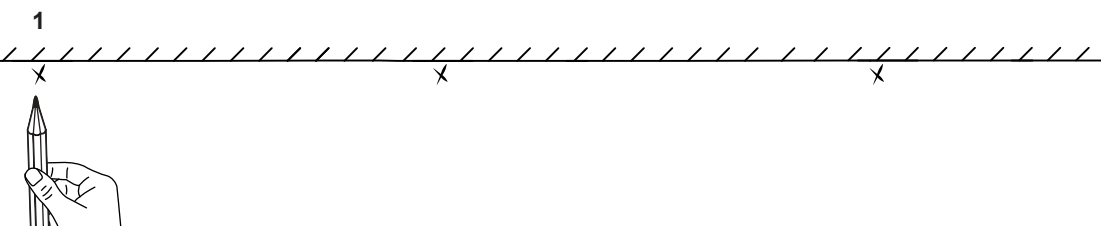

MINE SPACE

Restaurant & Bar
Product Design Awards
Winner

LIGHT SOURCE - FUENTE DE LUZ

E27 MAX 15W LED no incl

TECHNICAL FEATURES - CARACTERISTICAS TÉCNICAS

	0,2m		IP20	100V-240V ~50Hz/60Hz
--	------	--	-------------	-------------------------