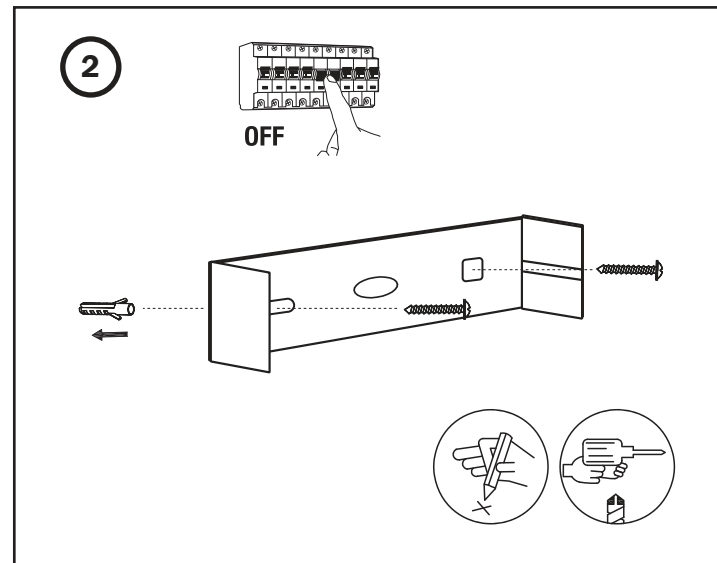

LIGHT SOURCE - FUENTE DE LUZ

1 x GU10 MAX 8W LED not incl

TECHNICAL FEATURES - CARACTERÍSTICAS TÉCNICAS

	0,2m		IP20	100V-240V~50Hz/60Hz
--	------	--	-------------	---------------------

LOREFAR, SL • Dinámica, nº1 • Polígono Industrial Santa Rita
08755 Castellbisbal • Barcelona • Spain
faro@lorefar.com • www.faro.es

LIGHT SOURCE - FUENTE DE LUZ

2 x GU10 MAX 8W LED not incl
3 x GU10 MAX 8W LED not incl

TECHNICAL FEATURES - CARACTERÍSTICAS TÉCNICAS

	0,2m		IP20	100V-240V~50Hz/60Hz
--	------	--	-------------	---------------------