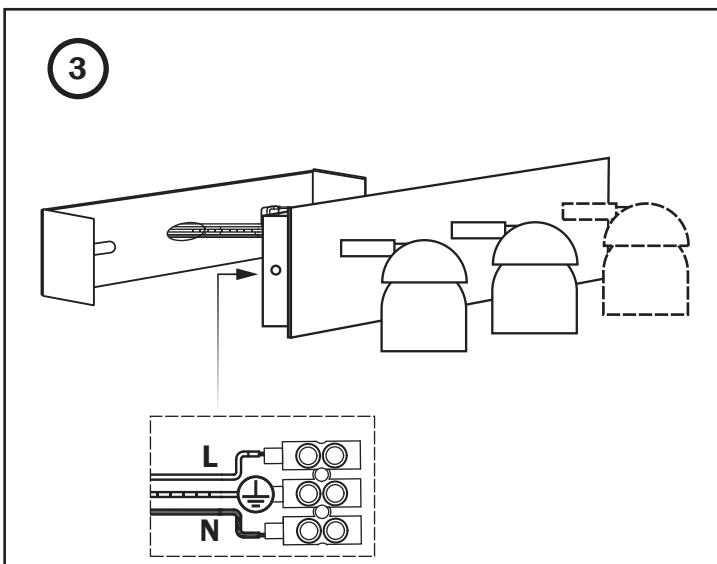

LIGHT SOURCE - FUENTE DE LUZ

1 x GU10 MAX 8W LED not incl

TECHNICAL FEATURES - CARACTERÍSTICAS TÉCNICAS

	0,2m		IP20	100V-240V~50Hz/60Hz
--	------	--	-------------	---------------------

LOREFAR, SL • Dinámica, nº1 • Polígono Industrial Santa Rita
08755 Castellbisbal • Barcelona • Spain
faro@lorefar.com • www.faro.es

LIGHT SOURCE - FUENTE DE LUZ

2 x GU10 MAX 8W LED not incl
3 x GU10 MAX 8W LED not incl

TECHNICAL FEATURES - CARACTERÍSTICAS TÉCNICAS

	0,2m		IP20	100V-240V~50Hz/60Hz
--	------	--	-------------	---------------------