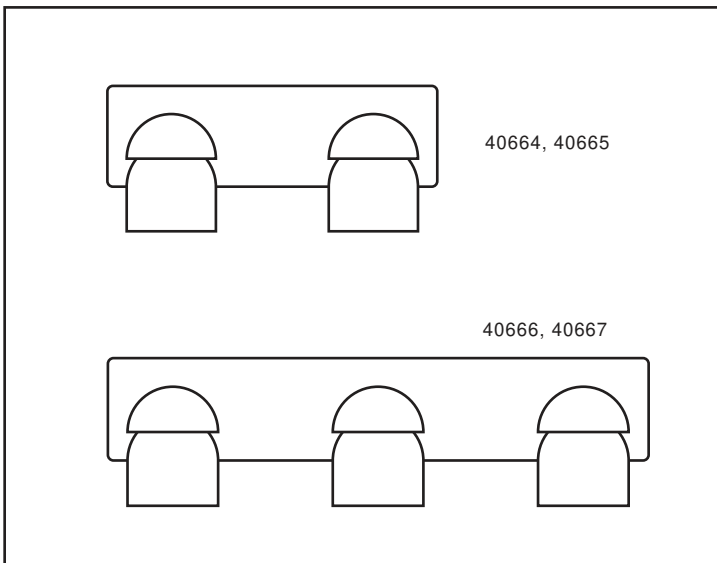

LIGHT SOURCE - FUENTE DE LUZ

1 x GU10 MAX 8W LED not incl

TECHNICAL FEATURES - CARACTERÍSTICAS TÉCNICAS

	0,2m		IP20	100V-240V~50Hz/60Hz
--	------	--	-------------	---------------------

LOREFAR, SL • Dinámica, nº1 • Polígono Industrial Santa Rita
08755 Castellbisbal • Barcelona • Spain
faro@lorefar.com • www.faro.es

LIGHT SOURCE - FUENTE DE LUZ

2 x GU10 MAX 8W LED not incl
3 x GU10 MAX 8W LED not incl

TECHNICAL FEATURES - CARACTERÍSTICAS TÉCNICAS

	0,2m		IP20	100V-240V~50Hz/60Hz
--	------	--	-------------	---------------------