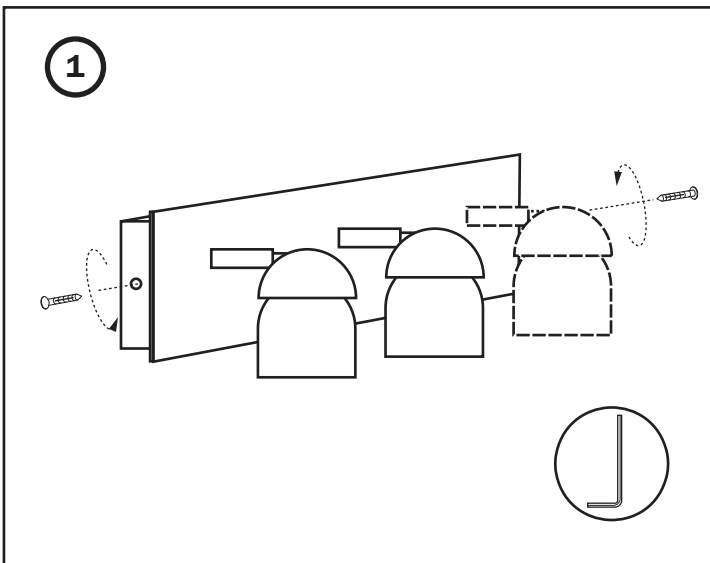

LIGHT SOURCE - FUENTE DE LUZ

1 x GU10 MAX 8W LED not incl

TECHNICAL FEATURES - CARACTERÍSTICAS TÉCNICAS

	0,2m		IP20	100V-240V~50Hz/60Hz
--	------	--	-------------	---------------------

LOREFAR, SL • Dinámica, nº1 • Polígono Industrial Santa Rita
08755 Castellbisbal • Barcelona • Spain
faro@lorefar.com • www.faro.es

LIGHT SOURCE - FUENTE DE LUZ

2 x GU10 MAX 8W LED not incl
3 x GU10 MAX 8W LED not incl

TECHNICAL FEATURES - CARACTERÍSTICAS TÉCNICAS

	0,2m		IP20	100V-240V~50Hz/60Hz
--	------	--	-------------	---------------------