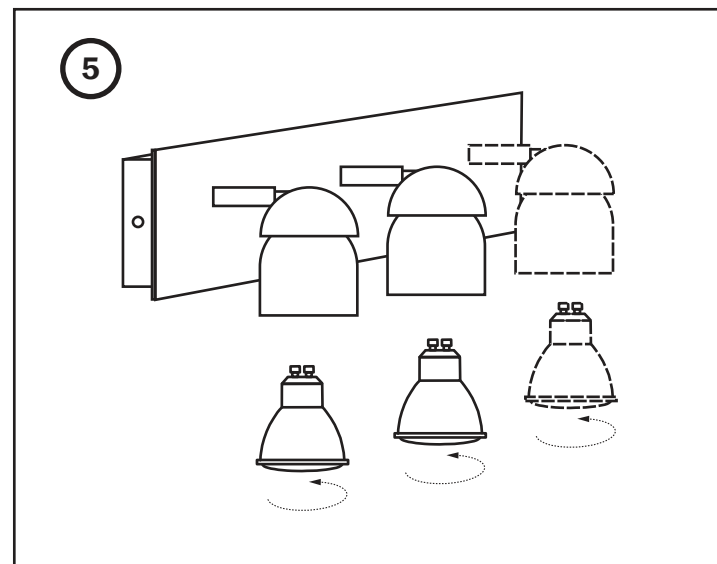

LIGHT SOURCE - FUENTE DE LUZ

1 x GU10 MAX 8W LED not incl

TECHNICAL FEATURES - CARACTERÍSTICAS TÉCNICAS

	0,2m		IP20	100V-240V~50Hz/60Hz
--	------	--	-------------	---------------------

LOREFAR, SL • Dinámica, nº1 • Polígono Industrial Santa Rita
08755 Castellbisbal • Barcelona • Spain
faro@lorefar.com • www.faro.es

LIGHT SOURCE - FUENTE DE LUZ

2 x GU10 MAX 8W LED not incl
3 x GU10 MAX 8W LED not incl

TECHNICAL FEATURES - CARACTERÍSTICAS TÉCNICAS

	0,2m		IP20	100V-240V~50Hz/60Hz
--	------	--	-------------	---------------------