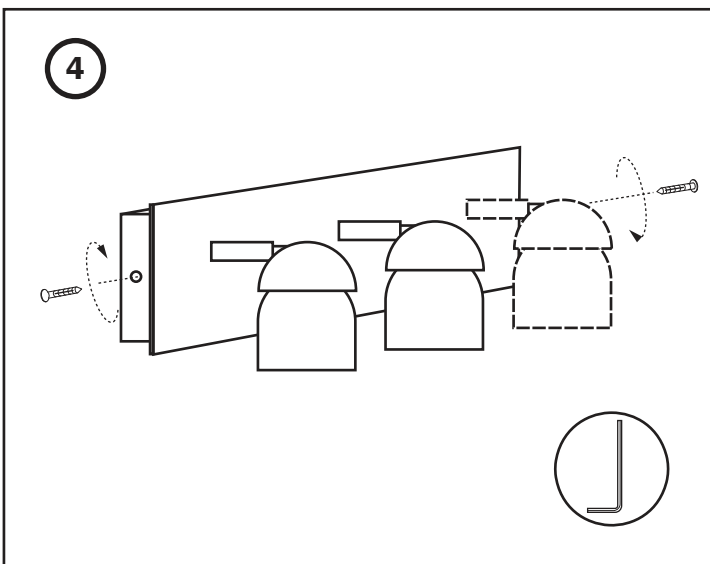

LIGHT SOURCE - FUENTE DE LUZ

1 x GU10 MAX 8W LED not incl

TECHNICAL FEATURES - CARACTERÍSTICAS TÉCNICAS

	0,2m		IP20	100V-240V~50Hz/60Hz
--	------	--	-------------	---------------------

LOREFAR, SL • Dinámica, nº1 • Polígono Industrial Santa Rita
08755 Castellbisbal • Barcelona • Spain
faro@lorefar.com • www.faro.es

LIGHT SOURCE - FUENTE DE LUZ

2 x GU10 MAX 8W LED not incl
3 x GU10 MAX 8W LED not incl

TECHNICAL FEATURES - CARACTERÍSTICAS TÉCNICAS

	0,2m		IP20	100V-240V~50Hz/60Hz
--	------	--	-------------	---------------------