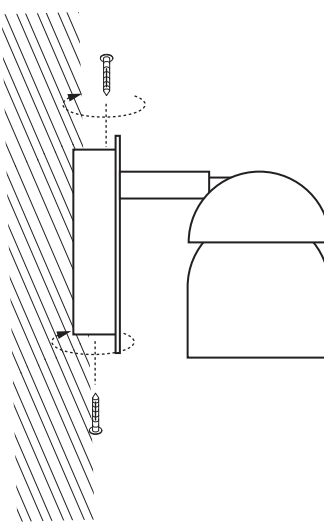

40660, 40661  
40662, 40663

1

2

OFF

3

4

5

**LIGHT SOURCE - FUENTE DE LUZ**

1 x GU10 MAX 8W LED not incl

**TECHNICAL FEATURES - CARACTERÍSTICAS TÉCNICAS**

IP20

100V-240V~50Hz/60Hz

LOREFAR, SL • Dinámica, nº1 • Polígono Industrial Santa Rita  
08755 Castellbisbal • Barcelona • Spain  
faro@lorefar.com • www.faro.es

**LIGHT SOURCE - FUENTE DE LUZ**

2 x GU10 MAX 8W LED not incl  
3 x GU10 MAX 8W LED not incl

**TECHNICAL FEATURES - CARACTERÍSTICAS TÉCNICAS**

	0,2m		<b>IP20</b>	100V-240V~50Hz/60Hz
--	------	--	-------------	---------------------