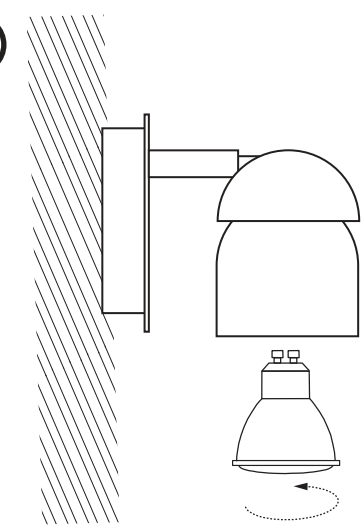

40660, 40661  
40662, 40663

1

2

OFF

3

4

5

**LIGHT SOURCE - FUENTE DE LUZ**

1 x GU10 MAX 8W LED not incl

**TECHNICAL FEATURES - CARACTERÍSTICAS TÉCNICAS**

IP20

100V-240V~50Hz/60Hz

LOREFAR, SL • Dinámica, nº1 • Polígono Industrial Santa Rita  
08755 Castellbisbal • Barcelona • Spain  
faro@lorefar.com • www.faro.es