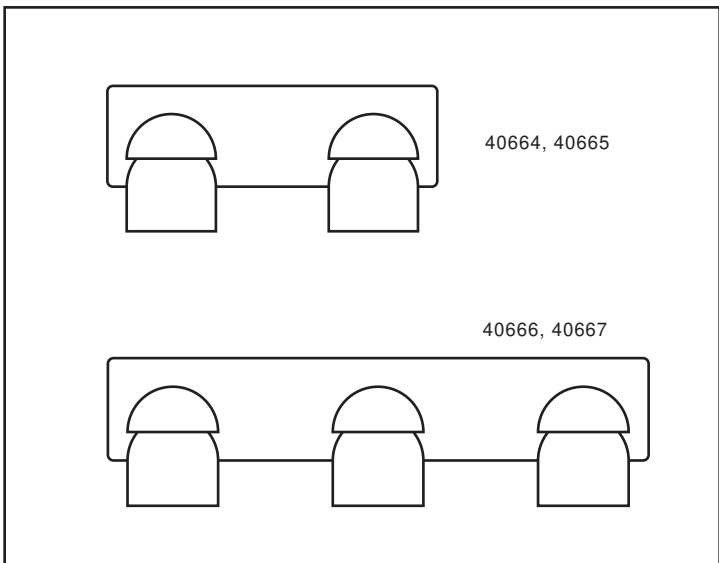

1 x GU10 MAX 8W LED not incl

**TECHNICAL FEATURES - CARACTERÍSTICAS TÉCNICAS**

IP20

100V-240V~50Hz/60Hz

LOREFAR, SL • Dinámica, nº1 • Polígono Industrial Santa Rita  
08755 Castellbisbal • Barcelona • Spain  
faro@lorefar.com • www.faro.es

**LIGHT SOURCE - FUENTE DE LUZ**

2 x GU10 MAX 8W LED not incl  
3 x GU10 MAX 8W LED not incl

**TECHNICAL FEATURES - CARACTERÍSTICAS TÉCNICAS**

	0,2m		<b>IP20</b>	100V-240V~50Hz/60Hz
--	------	--	-------------	---------------------