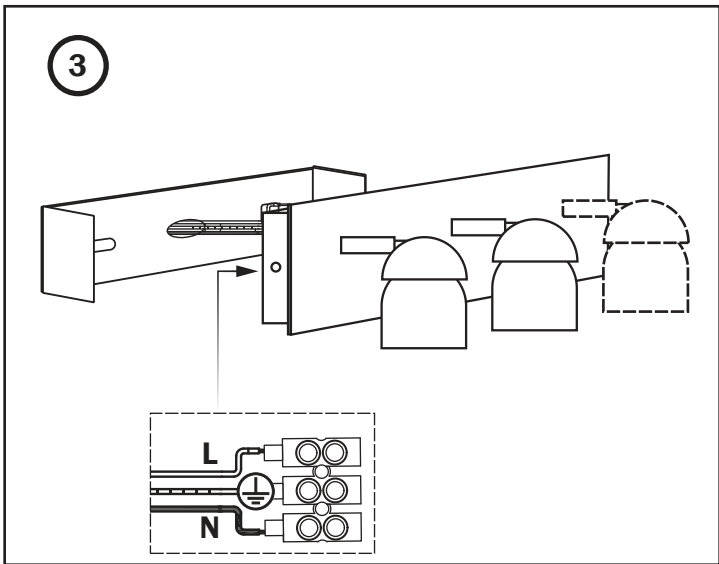

1 x GU10 MAX 8W LED not incl

**TECHNICAL FEATURES - CARACTERÍSTICAS TÉCNICAS**

IP20

100V-240V~50Hz/60Hz

LOREFAR, SL • Dinámica, nº1 • Polígono Industrial Santa Rita  
08755 Castellbisbal • Barcelona • Spain  
faro@lorefar.com • www.faro.es

**LIGHT SOURCE - FUENTE DE LUZ**

2 x GU10 MAX 8W LED not incl  
3 x GU10 MAX 8W LED not incl

**TECHNICAL FEATURES - CARACTERÍSTICAS TÉCNICAS**

	0,2m		<b>IP20</b>	100V-240V~50Hz/60Hz
--	------	--	-------------	---------------------