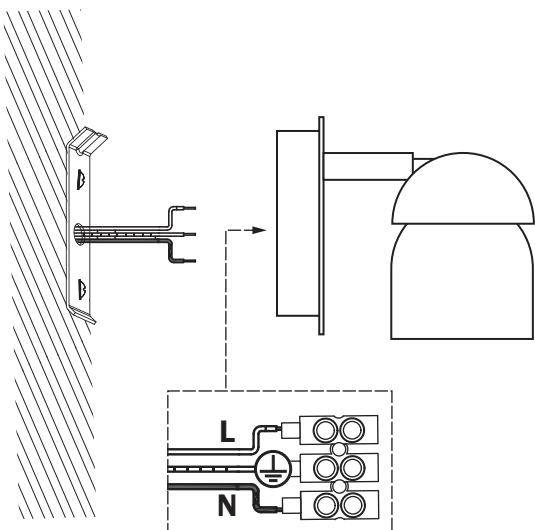

40660, 40661  
40662, 40663

1

2

OFF

3

4

5

**LIGHT SOURCE - FUENTE DE LUZ**

1 x GU10 MAX 8W LED not incl

**TECHNICAL FEATURES - CARACTERÍSTICAS TÉCNICAS**

IP20

100V-240V~50Hz/60Hz

LOREFAR, SL • Dinámica, nº1 • Polígono Industrial Santa Rita  
08755 Castellbisbal • Barcelona • Spain  
faro@lorefar.com • www.faro.es

**LIGHT SOURCE - FUENTE DE LUZ**

2 x GU10 MAX 8W LED not incl  
3 x GU10 MAX 8W LED not incl

**TECHNICAL FEATURES - CARACTERÍSTICAS TÉCNICAS**

	0,2m		<b>IP20</b>	100V-240V~50Hz/60Hz
--	------	--	-------------	---------------------