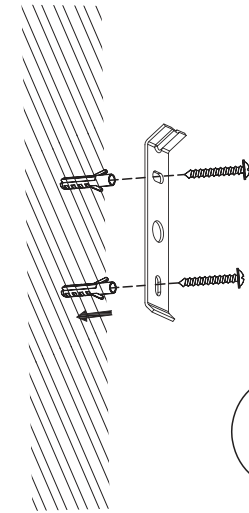

40660, 40661  
40662, 40663

1

2

OFF

3

4

5

**LIGHT SOURCE - FUENTE DE LUZ**

1 x GU10 MAX 8W LED not incl

**TECHNICAL FEATURES - CARACTERÍSTICAS TÉCNICAS**

IP20

100V-240V~50Hz/60Hz

LOREFAR, SL • Dinámica, nº1 • Polígono Industrial Santa Rita  
08755 Castellbisbal • Barcelona • Spain  
faro@lorefar.com • www.faro.es

**LIGHT SOURCE - FUENTE DE LUZ**

2 x GU10 MAX 8W LED not incl  
3 x GU10 MAX 8W LED not incl

**TECHNICAL FEATURES - CARACTERÍSTICAS TÉCNICAS**

	0,2m		<b>IP20</b>	100V-240V~50Hz/60Hz
--	------	--	-------------	---------------------