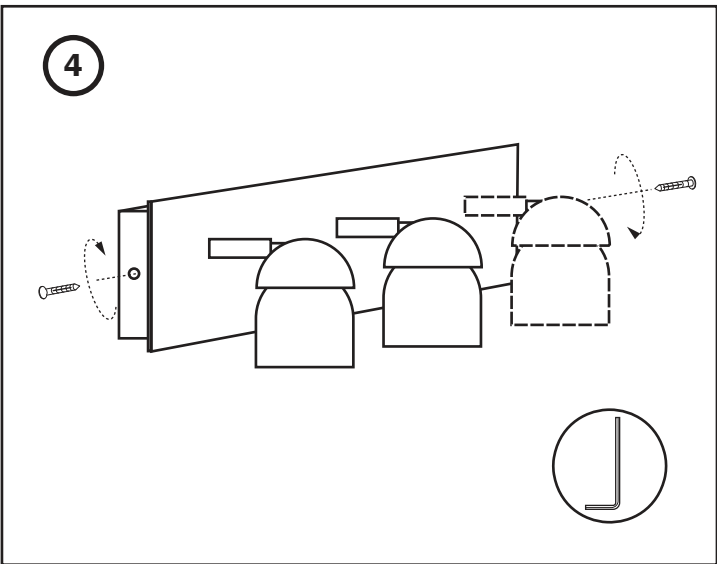

1 x GU10 MAX 8W LED not incl

**TECHNICAL FEATURES - CARACTERÍSTICAS TÉCNICAS**

IP20

100V-240V~50Hz/60Hz

LOREFAR, SL • Dinámica, nº1 • Polígono Industrial Santa Rita  
08755 Castellbisbal • Barcelona • Spain  
faro@lorefar.com • www.faro.es

**LIGHT SOURCE - FUENTE DE LUZ**

2 x GU10 MAX 8W LED not incl  
3 x GU10 MAX 8W LED not incl

**TECHNICAL FEATURES - CARACTERÍSTICAS TÉCNICAS**

	0,2m		<b>IP20</b>	100V-240V~50Hz/60Hz
--	------	--	-------------	---------------------