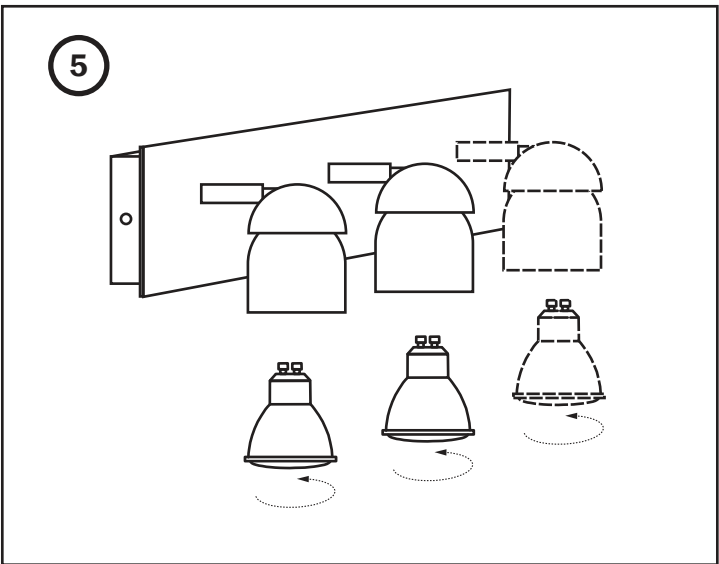

1 x GU10 MAX 8W LED not incl

**TECHNICAL FEATURES - CARACTERÍSTICAS TÉCNICAS**

IP20

100V-240V~50Hz/60Hz

LOREFAR, SL • Dinámica, nº1 • Polígono Industrial Santa Rita  
08755 Castellbisbal • Barcelona • Spain  
faro@lorefar.com • www.faro.es

**LIGHT SOURCE - FUENTE DE LUZ**

2 x GU10 MAX 8W LED not incl  
3 x GU10 MAX 8W LED not incl

**TECHNICAL FEATURES - CARACTERÍSTICAS TÉCNICAS**

	0,2m		<b>IP20</b>	100V-240V~50Hz/60Hz
--	------	--	-------------	---------------------