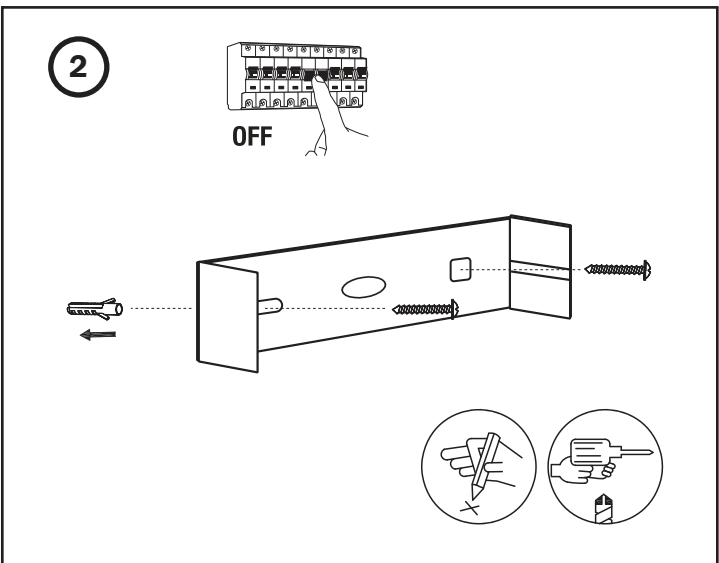

1 x GU10 MAX 8W LED not incl

**TECHNICAL FEATURES - CARACTERÍSTICAS TÉCNICAS**

IP20

100V-240V~50Hz/60Hz

LOREFAR, SL • Dinámica, nº1 • Polígono Industrial Santa Rita  
08755 Castellbisbal • Barcelona • Spain  
faro@lorefar.com • www.faro.es

**LIGHT SOURCE - FUENTE DE LUZ**

2 x GU10 MAX 8W LED not incl  
3 x GU10 MAX 8W LED not incl

**TECHNICAL FEATURES - CARACTERÍSTICAS TÉCNICAS**

	0,2m		<b>IP20</b>	100V-240V~50Hz/60Hz
--	------	--	-------------	---------------------