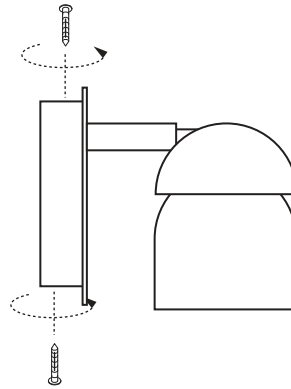

40660, 40661  
40662, 40663

1

2

OFF

3

4

5

**LIGHT SOURCE - FUENTE DE LUZ**

1 x GU10 MAX 8W LED not incl

**TECHNICAL FEATURES - CARACTERÍSTICAS TÉCNICAS**

IP20

100V-240V~50Hz/60Hz

LOREFAR, SL • Dinámica, nº1 • Polígono Industrial Santa Rita  
08755 Castellbisbal • Barcelona • Spain  
faro@lorefar.com • www.faro.es