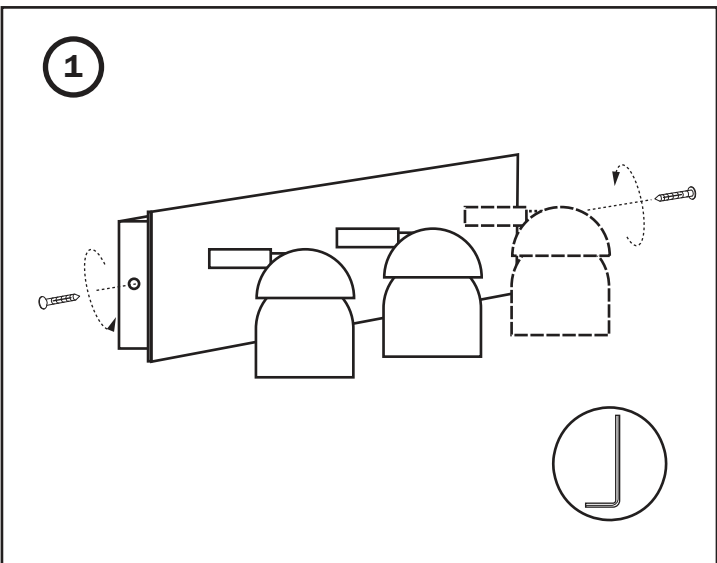

1 x GU10 MAX 8W LED not incl

**TECHNICAL FEATURES - CARACTERÍSTICAS TÉCNICAS**

IP20

100V-240V~50Hz/60Hz

LOREFAR, SL • Dinámica, nº1 • Polígono Industrial Santa Rita  
08755 Castellbisbal • Barcelona • Spain  
faro@lorefar.com • www.faro.es

**LIGHT SOURCE - FUENTE DE LUZ**

2 x GU10 MAX 8W LED not incl  
3 x GU10 MAX 8W LED not incl

**TECHNICAL FEATURES - CARACTERÍSTICAS TÉCNICAS**

	0,2m		<b>IP20</b>	100V-240V~50Hz/60Hz
--	------	--	-------------	---------------------