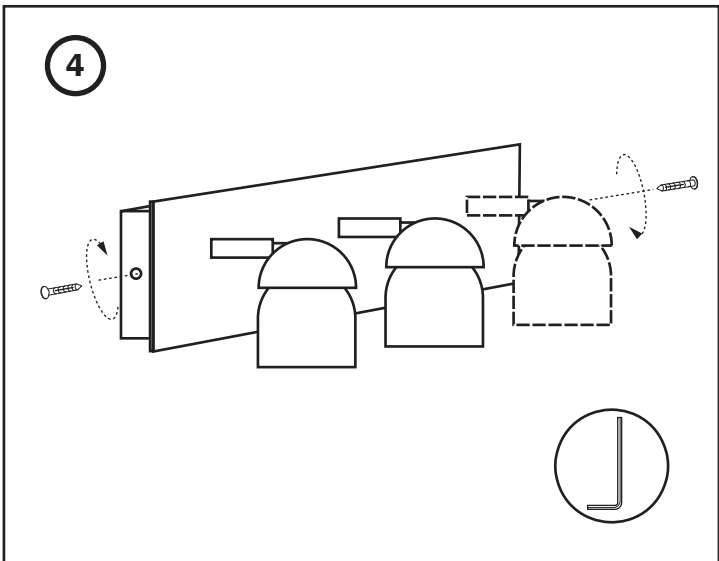

1 x GU10 MAX 8W LED not incl

TECHNICAL FEATURES - CARACTERÍSTICAS TÉCNICAS

IP20

100V-240V~50Hz/60Hz

LOREFAR, SL • Dinámica, nº1 • Polígono Industrial Santa Rita
08755 Castellbisbal • Barcelona • Spain
faro@lorefar.com • www.faro.es

LIGHT SOURCE - FUENTE DE LUZ

2 x GU10 MAX 8W LED not incl
3 x GU10 MAX 8W LED not incl

TECHNICAL FEATURES - CARACTERÍSTICAS TÉCNICAS

	0,2m		IP20	100V-240V~50Hz/60Hz
--	------	--	-------------	---------------------