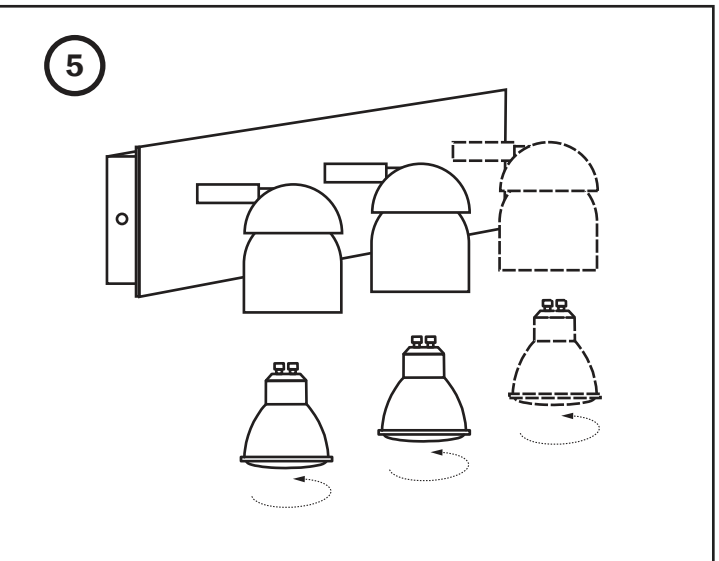

1 x GU10 MAX 8W LED not incl

TECHNICAL FEATURES - CARACTERÍSTICAS TÉCNICAS

IP20

100V-240V~50Hz/60Hz

LOREFAR, SL • Dinámica, nº1 • Polígono Industrial Santa Rita
08755 Castellbisbal • Barcelona • Spain
faro@lorefar.com • www.faro.es

LIGHT SOURCE - FUENTE DE LUZ

2 x GU10 MAX 8W LED not incl
3 x GU10 MAX 8W LED not incl

TECHNICAL FEATURES - CARACTERÍSTICAS TÉCNICAS

	0,2m		IP20	100V-240V~50Hz/60Hz
--	------	--	-------------	---------------------