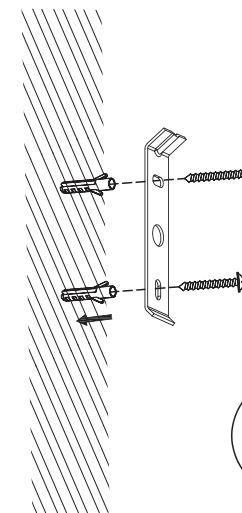

40660, 40661
40662, 40663

1

2

OFF

3

4

5

LIGHT SOURCE - FUENTE DE LUZ

1 x GU10 MAX 8W LED not incl

TECHNICAL FEATURES - CARACTERÍSTICAS TÉCNICAS

IP20

100V-240V~50Hz/60Hz

LOREFAR, SL • Dinámica, nº1 • Polígono Industrial Santa Rita
08755 Castellbisbal • Barcelona • Spain
faro@lorefar.com • www.faro.es

LIGHT SOURCE - FUENTE DE LUZ

2 x GU10 MAX 8W LED not incl
3 x GU10 MAX 8W LED not incl

TECHNICAL FEATURES - CARACTERÍSTICAS TÉCNICAS

	0,2m		IP20	100V-240V~50Hz/60Hz
--	------	--	-------------	---------------------