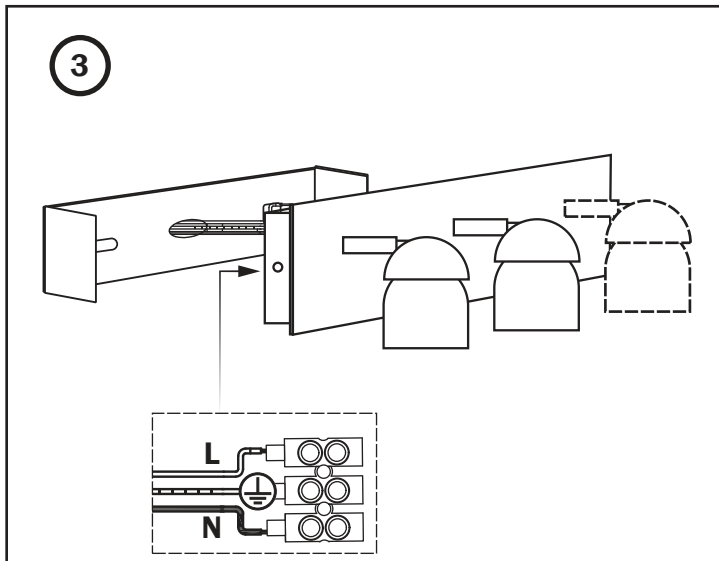

1 x GU10 MAX 8W LED not incl

TECHNICAL FEATURES - CARACTERÍSTICAS TÉCNICAS

IP20

100V-240V~50Hz/60Hz

LOREFAR, SL • Dinámica, nº1 • Polígono Industrial Santa Rita
08755 Castellbisbal • Barcelona • Spain
faro@lorefar.com • www.faro.es

LIGHT SOURCE - FUENTE DE LUZ

2 x GU10 MAX 8W LED not incl
3 x GU10 MAX 8W LED not incl

TECHNICAL FEATURES - CARACTERÍSTICAS TÉCNICAS

	0,2m		IP20	100V-240V~50Hz/60Hz
--	------	--	-------------	---------------------