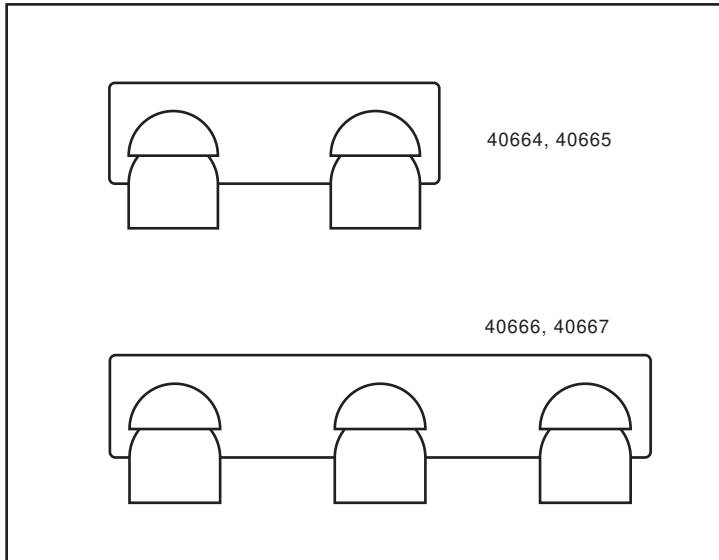

1 x GU10 MAX 8W LED not incl

TECHNICAL FEATURES - CARACTERÍSTICAS TÉCNICAS

IP20

100V-240V~50Hz/60Hz

LOREFAR, SL • Dinámica, nº1 • Polígono Industrial Santa Rita
08755 Castellbisbal • Barcelona • Spain
faro@lorefar.com • www.faro.es

LIGHT SOURCE - FUENTE DE LUZ

2 x GU10 MAX 8W LED not incl
3 x GU10 MAX 8W LED not incl

TECHNICAL FEATURES - CARACTERÍSTICAS TÉCNICAS

	0,2m		IP20	100V-240V~50Hz/60Hz
--	------	--	-------------	---------------------