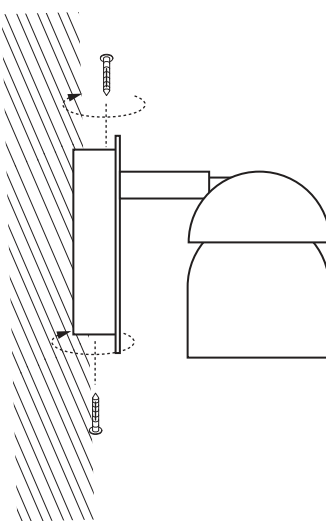

40660, 40661
40662, 40663

1

2

OFF

3

4

5

LIGHT SOURCE - FUENTE DE LUZ

1 x GU10 MAX 8W LED not incl

TECHNICAL FEATURES - CARACTERÍSTICAS TÉCNICAS

IP20

100V-240V~50Hz/60Hz

LOREFAR, SL • Dinámica, nº1 • Polígono Industrial Santa Rita
08755 Castellbisbal • Barcelona • Spain
faro@lorefar.com • www.faro.es

LIGHT SOURCE - FUENTE DE LUZ

2 x GU10 MAX 8W LED not incl
3 x GU10 MAX 8W LED not incl

TECHNICAL FEATURES - CARACTERÍSTICAS TÉCNICAS

	0,2m		IP20	100V-240V~50Hz/60Hz
--	------	--	-------------	---------------------