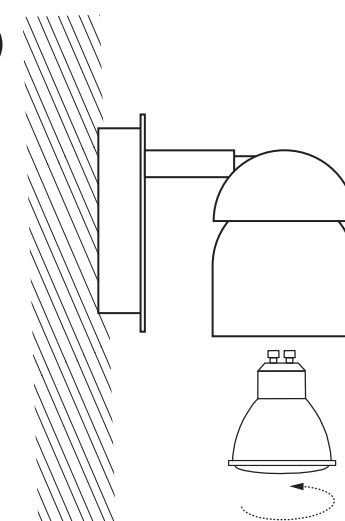

40660, 40661
40662, 40663

1

2

OFF

3

4

5

LIGHT SOURCE - FUENTE DE LUZ

1 x GU10 MAX 8W LED not incl

TECHNICAL FEATURES - CARACTERÍSTICAS TÉCNICAS

IP20

100V-240V~50Hz/60Hz

LOREFAR, SL • Dinámica, nº1 • Polígono Industrial Santa Rita
08755 Castellbisbal • Barcelona • Spain
faro@lorefar.com • www.faro.es