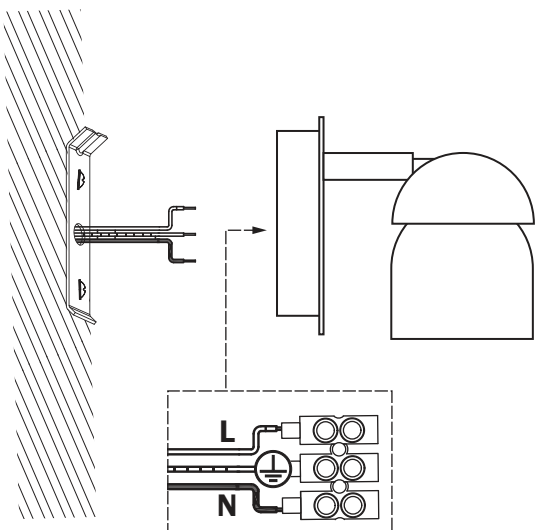

40660, 40661
40662, 40663

1

2

OFF

3

4

5

LIGHT SOURCE - FUENTE DE LUZ

1 x GU10 MAX 8W LED not incl

TECHNICAL FEATURES - CARACTERÍSTICAS TÉCNICAS

IP20

100V-240V~50Hz/60Hz

LOREFAR, SL • Dinámica, nº1 • Polígono Industrial Santa Rita
08755 Castellbisbal • Barcelona • Spain
faro@lorefar.com • www.faro.es

LIGHT SOURCE - FUENTE DE LUZ

2 x GU10 MAX 8W LED not incl
3 x GU10 MAX 8W LED not incl

TECHNICAL FEATURES - CARACTERÍSTICAS TÉCNICAS

	0,2m		IP20	100V-240V~50Hz/60Hz
--	------	--	-------------	---------------------