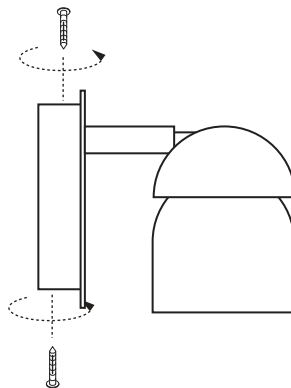

40660, 40661
40662, 40663

1

2

OFF

3

4

5

LIGHT SOURCE - FUENTE DE LUZ

1 x GU10 MAX 8W LED not incl

TECHNICAL FEATURES - CARACTERÍSTICAS TÉCNICAS

IP20

100V-240V~50Hz/60Hz

LOREFAR, SL • Dinámica, nº1 • Polígono Industrial Santa Rita
08755 Castellbisbal • Barcelona • Spain
faro@lorefar.com • www.faro.es

LIGHT SOURCE - FUENTE DE LUZ

2 x GU10 MAX 8W LED not incl
3 x GU10 MAX 8W LED not incl

TECHNICAL FEATURES - CARACTERÍSTICAS TÉCNICAS

	0,2m		IP20	100V-240V~50Hz/60Hz
--	------	--	-------------	---------------------