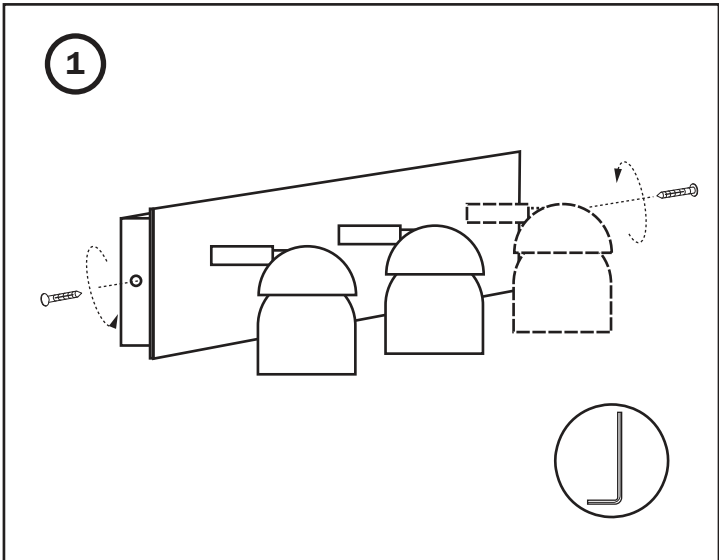

1 x GU10 MAX 8W LED not incl

TECHNICAL FEATURES - CARACTERÍSTICAS TÉCNICAS

IP20

100V-240V~50Hz/60Hz

LOREFAR, SL • Dinámica, nº1 • Polígono Industrial Santa Rita
08755 Castellbisbal • Barcelona • Spain
faro@lorefar.com • www.faro.es

LIGHT SOURCE - FUENTE DE LUZ

2 x GU10 MAX 8W LED not incl
3 x GU10 MAX 8W LED not incl

TECHNICAL FEATURES - CARACTERÍSTICAS TÉCNICAS

	0,2m		IP20	100V-240V~50Hz/60Hz
--	------	--	-------------	---------------------