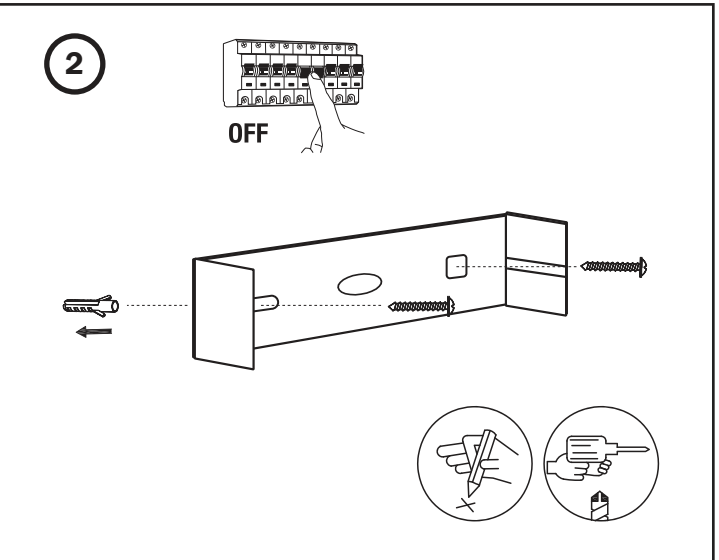

1 x GU10 MAX 8W LED not incl

TECHNICAL FEATURES - CARACTERÍSTICAS TÉCNICAS

IP20

100V-240V~50Hz/60Hz

LOREFAR, SL • Dinámica, nº1 • Polígono Industrial Santa Rita
08755 Castellbisbal • Barcelona • Spain
faro@lorefar.com • www.faro.es

LIGHT SOURCE - FUENTE DE LUZ

2 x GU10 MAX 8W LED not incl
3 x GU10 MAX 8W LED not incl

TECHNICAL FEATURES - CARACTERÍSTICAS TÉCNICAS

	0,2m		IP20	100V-240V~50Hz/60Hz
--	------	--	-------------	---------------------