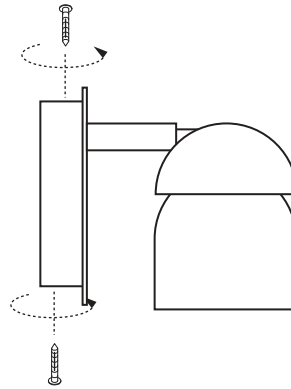

40660, 40661
40662, 40663

1

2

OFF

3

4

5

LIGHT SOURCE - FUENTE DE LUZ

1 x GU10 MAX 8W LED not incl

TECHNICAL FEATURES - CARACTERÍSTICAS TÉCNICAS

IP20

100V-240V~50Hz/60Hz

LOREFAR, SL • Dinámica, nº1 • Polígono Industrial Santa Rita
08755 Castellbisbal • Barcelona • Spain
faro@lorefar.com • www.faro.es

LIGHT SOURCE - FUENTE DE LUZ

2 x GU10 MAX 8W LED not incl
3 x GU10 MAX 8W LED not incl

TECHNICAL FEATURES - CARACTERÍSTICAS TÉCNICAS

	0,2m		IP20	100V-240V~50Hz/60Hz
--	------	--	-------------	---------------------