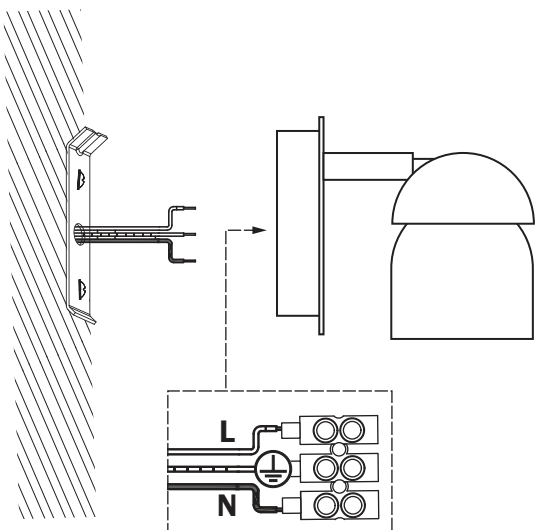

40660, 40661
40662, 40663

1

2

OFF

3

4

5

LIGHT SOURCE - FUENTE DE LUZ

1 x GU10 MAX 8W LED not incl

TECHNICAL FEATURES - CARACTERÍSTICAS TÉCNICAS

IP20

100V-240V~50Hz/60Hz

LOREFAR, SL • Dinámica, nº1 • Polígono Industrial Santa Rita
08755 Castellbisbal • Barcelona • Spain
faro@lorefar.com • www.faro.es

LIGHT SOURCE - FUENTE DE LUZ

2 x GU10 MAX 8W LED not incl
3 x GU10 MAX 8W LED not incl

TECHNICAL FEATURES - CARACTERÍSTICAS TÉCNICAS

	0,2m		IP20	100V-240V~50Hz/60Hz
--	------	--	-------------	---------------------