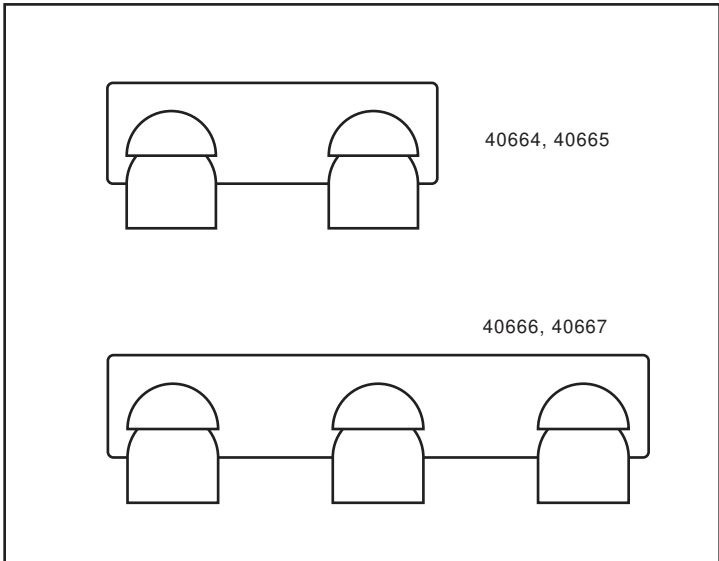

1 x GU10 MAX 8W LED not incl

TECHNICAL FEATURES - CARACTERÍSTICAS TÉCNICAS

IP20

100V-240V~50Hz/60Hz

LOREFAR, SL • Dinámica, nº1 • Polígono Industrial Santa Rita
08755 Castellbisbal • Barcelona • Spain
faro@lorefar.com • www.faro.es

LIGHT SOURCE - FUENTE DE LUZ

2 x GU10 MAX 8W LED not incl
3 x GU10 MAX 8W LED not incl

TECHNICAL FEATURES - CARACTERÍSTICAS TÉCNICAS

	0,2m		IP20	100V-240V~50Hz/60Hz
--	------	--	-------------	---------------------