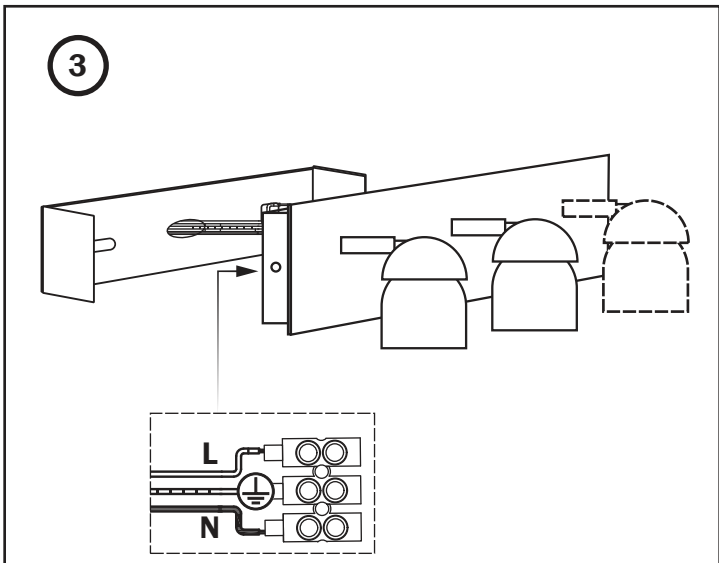

1 x GU10 MAX 8W LED not incl

TECHNICAL FEATURES - CARACTERÍSTICAS TÉCNICAS

IP20

100V-240V~50Hz/60Hz

LOREFAR, SL • Dinámica, nº1 • Polígono Industrial Santa Rita
08755 Castellbisbal • Barcelona • Spain
faro@lorefar.com • www.faro.es

LIGHT SOURCE - FUENTE DE LUZ

2 x GU10 MAX 8W LED not incl
3 x GU10 MAX 8W LED not incl

TECHNICAL FEATURES - CARACTERÍSTICAS TÉCNICAS

	0,2m		IP20	100V-240V~50Hz/60Hz
--	------	--	-------------	---------------------