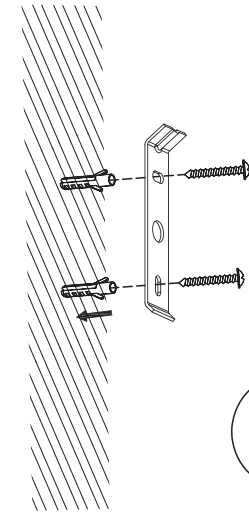

40660, 40661
40662, 40663

1

2

OFF

3

4

5

LIGHT SOURCE - FUENTE DE LUZ

1 x GU10 MAX 8W LED not incl

TECHNICAL FEATURES - CARACTERÍSTICAS TÉCNICAS

IP20

100V-240V~50Hz/60Hz

LOREFAR, SL • Dinámica, nº1 • Polígono Industrial Santa Rita
08755 Castellbisbal • Barcelona • Spain
faro@lorefar.com • www.faro.es

LIGHT SOURCE - FUENTE DE LUZ

2 x GU10 MAX 8W LED not incl
3 x GU10 MAX 8W LED not incl

TECHNICAL FEATURES - CARACTERÍSTICAS TÉCNICAS

	0,2m		IP20	100V-240V~50Hz/60Hz
--	------	--	-------------	---------------------