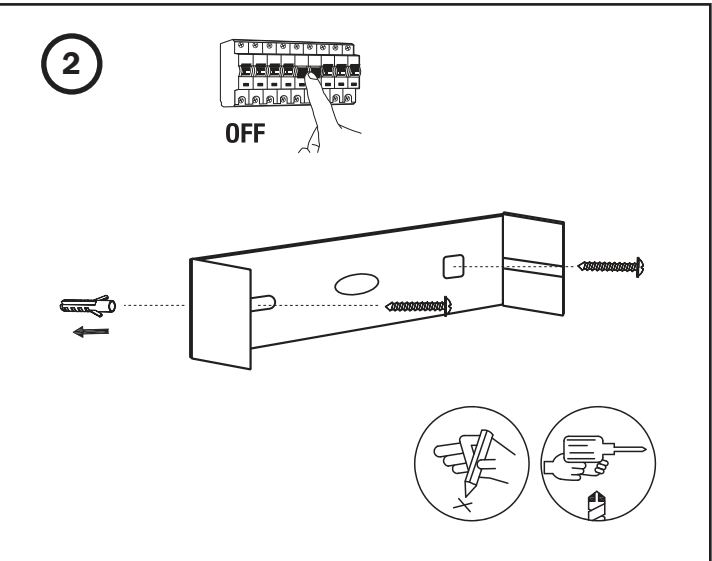

1 x GU10 MAX 8W LED not incl

TECHNICAL FEATURES - CARACTERÍSTICAS TÉCNICAS

IP20

100V-240V~50Hz/60Hz

LOREFAR, SL • Dinámica, nº1 • Polígono Industrial Santa Rita
08755 Castellbisbal • Barcelona • Spain
faro@lorefar.com • www.faro.es

LIGHT SOURCE - FUENTE DE LUZ

2 x GU10 MAX 8W LED not incl
3 x GU10 MAX 8W LED not incl

TECHNICAL FEATURES - CARACTERÍSTICAS TÉCNICAS

	0,2m		IP20	100V-240V~50Hz/60Hz
--	------	--	-------------	---------------------