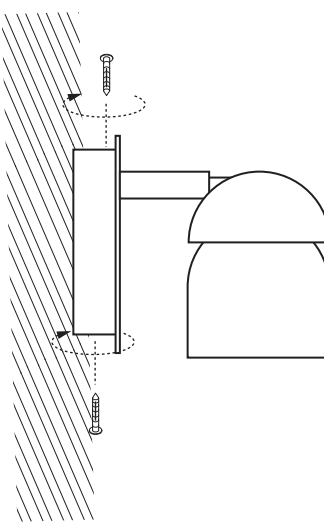

40660, 40661
40662, 40663

1

2

OFF

3

4

5

LIGHT SOURCE - FUENTE DE LUZ

1 x GU10 MAX 8W LED not incl

TECHNICAL FEATURES - CARACTERÍSTICAS TÉCNICAS

IP20

100V-240V~50Hz/60Hz

LOREFAR, SL • Dinámica, nº1 • Polígono Industrial Santa Rita
08755 Castellbisbal • Barcelona • Spain
faro@lorefar.com • www.faro.es

LIGHT SOURCE - FUENTE DE LUZ

2 x GU10 MAX 8W LED not incl
3 x GU10 MAX 8W LED not incl

TECHNICAL FEATURES - CARACTERÍSTICAS TÉCNICAS

	0,2m		IP20	100V-240V~50Hz/60Hz
--	------	--	-------------	---------------------