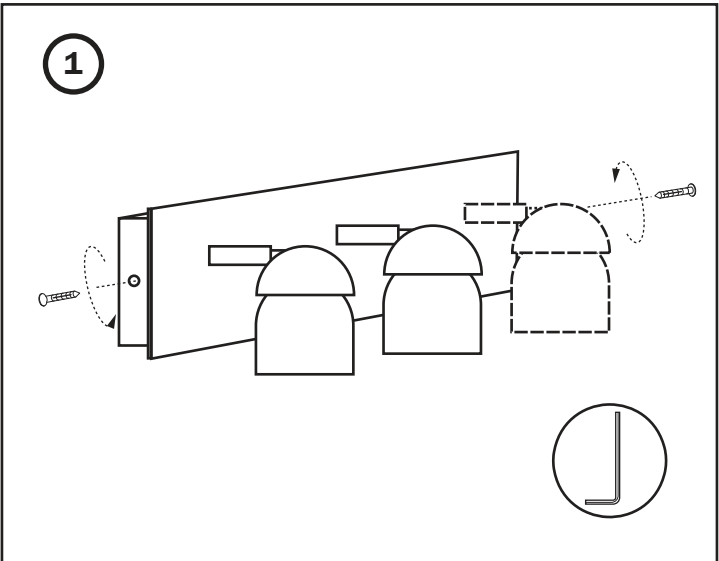

1 x GU10 MAX 8W LED not incl

TECHNICAL FEATURES - CARACTERÍSTICAS TÉCNICAS

IP20

100V-240V~50Hz/60Hz

LOREFAR, SL • Dinámica, nº1 • Polígono Industrial Santa Rita
08755 Castellbisbal • Barcelona • Spain
faro@lorefar.com • www.faro.es

LIGHT SOURCE - FUENTE DE LUZ

2 x GU10 MAX 8W LED not incl
3 x GU10 MAX 8W LED not incl

TECHNICAL FEATURES - CARACTERÍSTICAS TÉCNICAS

	0,2m		IP20	100V-240V~50Hz/60Hz
--	------	--	-------------	---------------------