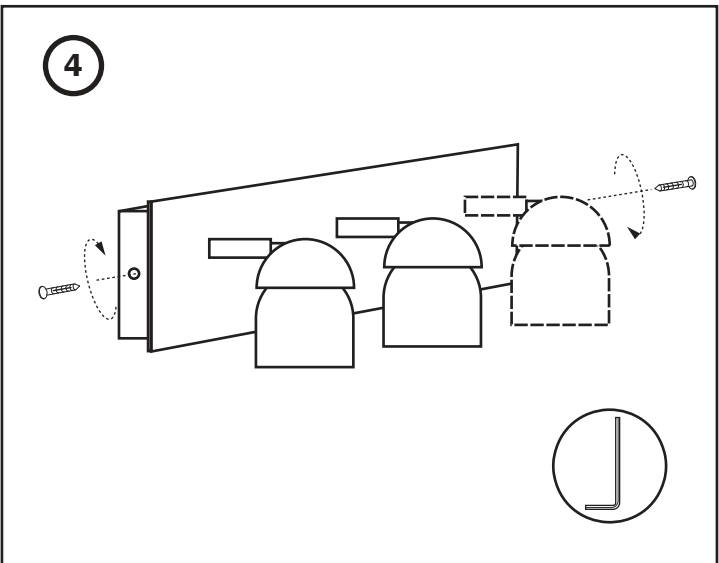

1 x GU10 MAX 8W LED not incl

TECHNICAL FEATURES - CARACTERÍSTICAS TÉCNICAS

IP20

100V-240V~50Hz/60Hz

LOREFAR, SL • Dinámica, nº1 • Polígono Industrial Santa Rita
08755 Castellbisbal • Barcelona • Spain
faro@lorefar.com • www.faro.es

LIGHT SOURCE - FUENTE DE LUZ

2 x GU10 MAX 8W LED not incl
3 x GU10 MAX 8W LED not incl

TECHNICAL FEATURES - CARACTERÍSTICAS TÉCNICAS

	0,2m		IP20	100V-240V~50Hz/60Hz
--	------	--	-------------	---------------------