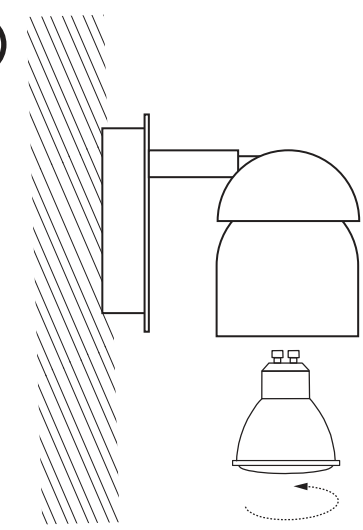

40660, 40661
40662, 40663

1

2

OFF

3

4

5

LIGHT SOURCE - FUENTE DE LUZ

1 x GU10 MAX 8W LED not incl

TECHNICAL FEATURES - CARACTERÍSTICAS TÉCNICAS

IP20

100V-240V~50Hz/60Hz

LOREFAR, SL • Dinámica, nº1 • Polígono Industrial Santa Rita
08755 Castellbisbal • Barcelona • Spain
faro@lorefar.com • www.faro.es