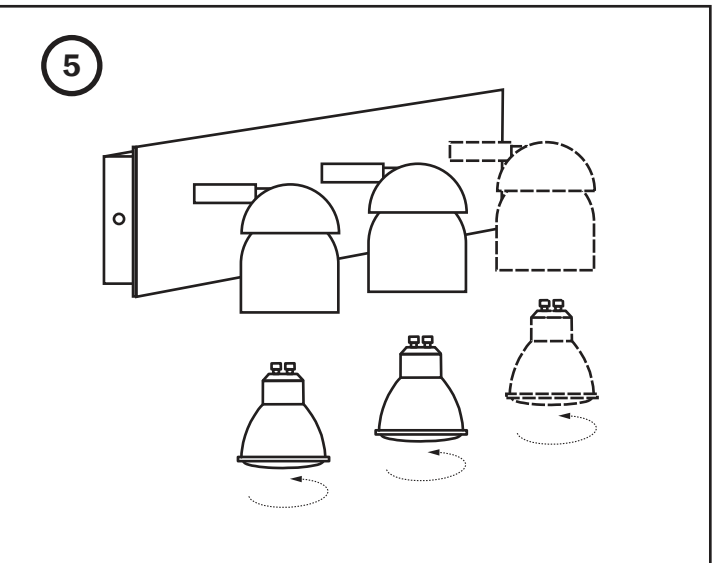

1 x GU10 MAX 8W LED not incl

TECHNICAL FEATURES - CARACTERÍSTICAS TÉCNICAS

IP20

100V-240V~50Hz/60Hz

LOREFAR, SL • Dinámica, nº1 • Polígono Industrial Santa Rita
08755 Castellbisbal • Barcelona • Spain
faro@lorefar.com • www.faro.es

LIGHT SOURCE - FUENTE DE LUZ

2 x GU10 MAX 8W LED not incl
3 x GU10 MAX 8W LED not incl

TECHNICAL FEATURES - CARACTERÍSTICAS TÉCNICAS

	0,2m		IP20	100V-240V~50Hz/60Hz
--	------	--	-------------	---------------------