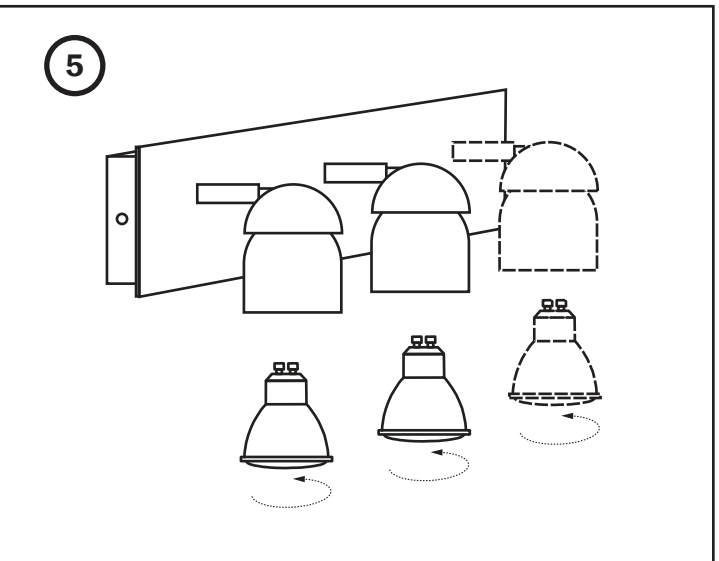

1 x GU10 MAX 8W LED not incl

**TECHNICAL FEATURES - CARACTERÍSTICAS TÉCNICAS**

IP20

100V-240V~50Hz/60Hz

LOREFAR, SL • Dinámica, nº1 • Polígono Industrial Santa Rita  
08755 Castellbisbal • Barcelona • Spain  
faro@lorefar.com • www.faro.es

**LIGHT SOURCE - FUENTE DE LUZ**

2 x GU10 MAX 8W LED not incl  
3 x GU10 MAX 8W LED not incl

**TECHNICAL FEATURES - CARACTERÍSTICAS TÉCNICAS**

	0,2m		<b>IP20</b>	100V-240V~50Hz/60Hz
--	------	--	-------------	---------------------