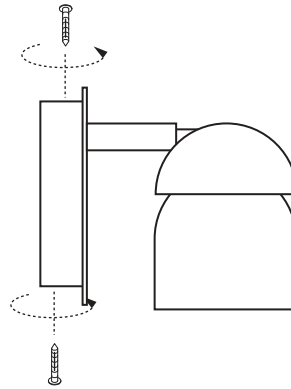

40660, 40661  
40662, 40663

1

2

OFF

3

4

5

**LIGHT SOURCE - FUENTE DE LUZ**

1 x GU10 MAX 8W LED not incl

**TECHNICAL FEATURES - CARACTERÍSTICAS TÉCNICAS**

IP20

100V-240V~50Hz/60Hz

LOREFAR, SL • Dinámica, nº1 • Polígono Industrial Santa Rita  
08755 Castellbisbal • Barcelona • Spain  
faro@lorefar.com • www.faro.es

**LIGHT SOURCE - FUENTE DE LUZ**

2 x GU10 MAX 8W LED not incl  
3 x GU10 MAX 8W LED not incl

**TECHNICAL FEATURES - CARACTERÍSTICAS TÉCNICAS**

	0,2m		<b>IP20</b>	100V-240V~50Hz/60Hz
--	------	--	-------------	---------------------