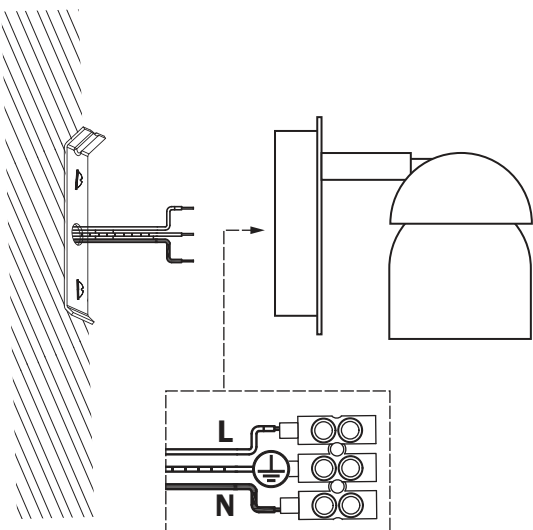

40660, 40661  
40662, 40663

1

2

OFF

3

4

5

**LIGHT SOURCE - FUENTE DE LUZ**

1 x GU10 MAX 8W LED not incl

**TECHNICAL FEATURES - CARACTERÍSTICAS TÉCNICAS**

IP20

100V-240V~50Hz/60Hz

LOREFAR, SL • Dinámica, nº1 • Polígono Industrial Santa Rita  
08755 Castellbisbal • Barcelona • Spain  
faro@lorefar.com • www.faro.es

**LIGHT SOURCE - FUENTE DE LUZ**

2 x GU10 MAX 8W LED not incl  
3 x GU10 MAX 8W LED not incl

**TECHNICAL FEATURES - CARACTERÍSTICAS TÉCNICAS**

	0,2m		<b>IP20</b>	100V-240V~50Hz/60Hz
--	------	--	-------------	---------------------