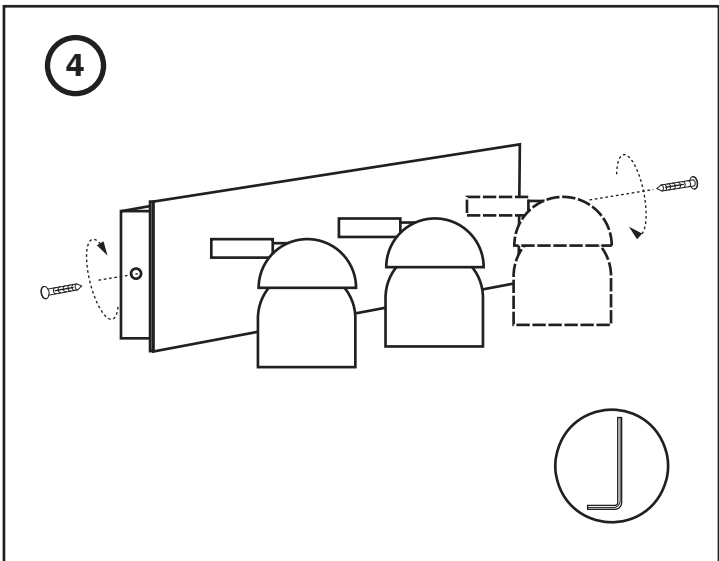

40660, 40661  
40662, 40663

1

2

OFF

3

4

5

**LIGHT SOURCE - FUENTE DE LUZ**

1 x GU10 MAX 8W LED not incl

**TECHNICAL FEATURES - CARACTERÍSTICAS TÉCNICAS**

IP20

100V-240V~50Hz/60Hz

LOREFAR, SL • Dinámica, nº1 • Polígono Industrial Santa Rita  
08755 Castellbisbal • Barcelona • Spain  
faro@lorefar.com • www.faro.es

**LIGHT SOURCE - FUENTE DE LUZ**

2 x GU10 MAX 8W LED not incl  
3 x GU10 MAX 8W LED not incl

**TECHNICAL FEATURES - CARACTERÍSTICAS TÉCNICAS**

	0,2m		<b>IP20</b>	100V-240V~50Hz/60Hz
--	------	--	-------------	---------------------