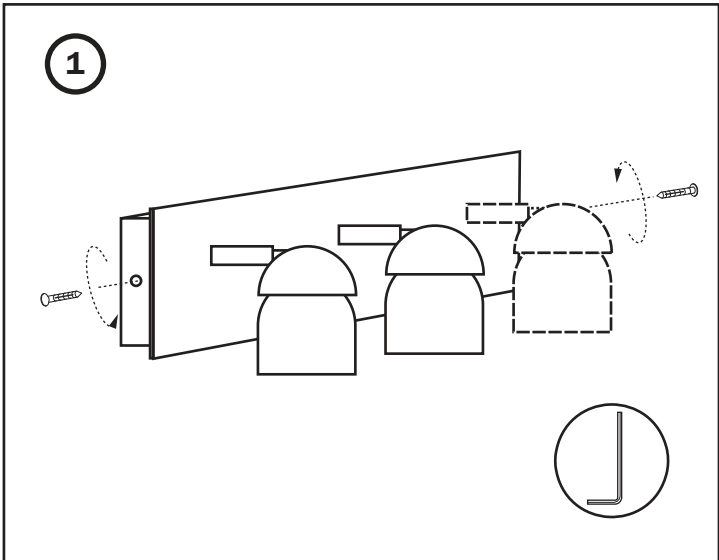

1 x GU10 MAX 8W LED not incl

**TECHNICAL FEATURES - CARACTERÍSTICAS TÉCNICAS**

IP20

100V-240V~50Hz/60Hz

LOREFAR, SL • Dinámica, nº1 • Polígono Industrial Santa Rita  
08755 Castellbisbal • Barcelona • Spain  
faro@lorefar.com • www.faro.es

**LIGHT SOURCE - FUENTE DE LUZ**

2 x GU10 MAX 8W LED not incl  
3 x GU10 MAX 8W LED not incl

**TECHNICAL FEATURES - CARACTERÍSTICAS TÉCNICAS**

	0,2m		<b>IP20</b>	100V-240V~50Hz/60Hz
--	------	--	-------------	---------------------