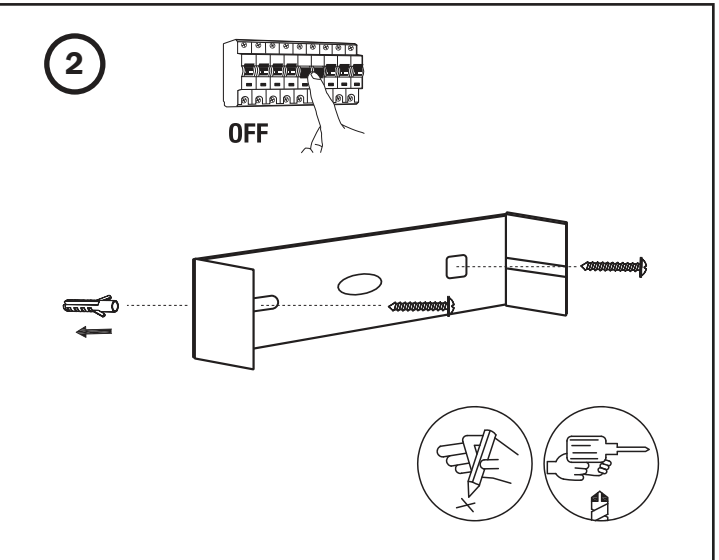

1 x GU10 MAX 8W LED not incl

**TECHNICAL FEATURES - CARACTERÍSTICAS TÉCNICAS**

IP20

100V-240V~50Hz/60Hz

LOREFAR, SL • Dinámica, nº1 • Polígono Industrial Santa Rita  
08755 Castellbisbal • Barcelona • Spain  
faro@lorefar.com • www.faro.es

**LIGHT SOURCE - FUENTE DE LUZ**

2 x GU10 MAX 8W LED not incl  
3 x GU10 MAX 8W LED not incl

**TECHNICAL FEATURES - CARACTERÍSTICAS TÉCNICAS**

	0,2m		<b>IP20</b>	100V-240V~50Hz/60Hz
--	------	--	-------------	---------------------