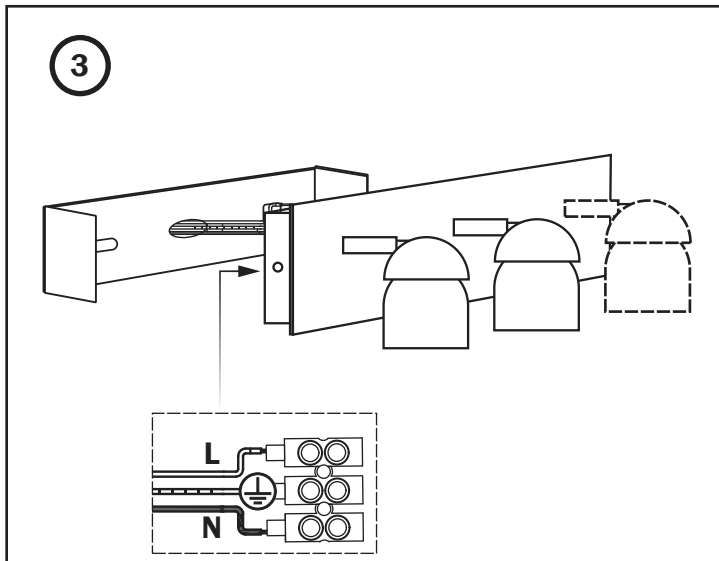

1 x GU10 MAX 8W LED not incl

**TECHNICAL FEATURES - CARACTERÍSTICAS TÉCNICAS**

IP20

100V-240V~50Hz/60Hz

LOREFAR, SL • Dinámica, nº1 • Polígono Industrial Santa Rita  
08755 Castellbisbal • Barcelona • Spain  
faro@lorefar.com • www.faro.es

**LIGHT SOURCE - FUENTE DE LUZ**

2 x GU10 MAX 8W LED not incl  
3 x GU10 MAX 8W LED not incl

**TECHNICAL FEATURES - CARACTERÍSTICAS TÉCNICAS**

	0,2m		<b>IP20</b>	100V-240V~50Hz/60Hz
--	------	--	-------------	---------------------