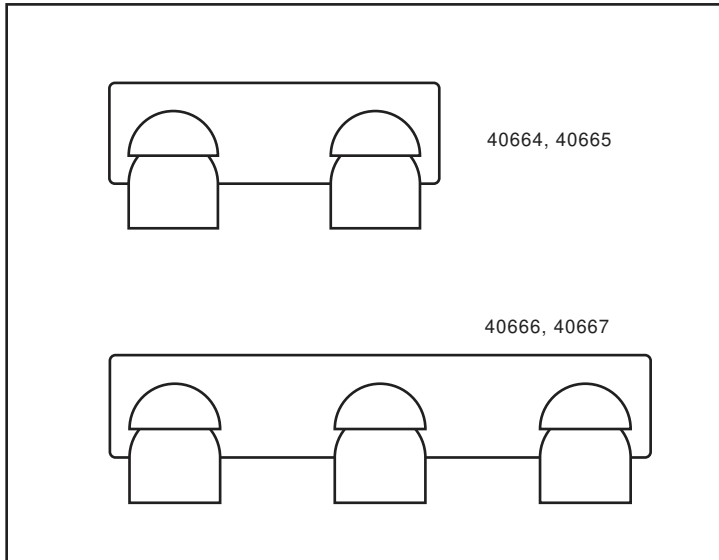

1 x GU10 MAX 8W LED not incl

**TECHNICAL FEATURES - CARACTERÍSTICAS TÉCNICAS**

IP20

100V-240V~50Hz/60Hz

LOREFAR, SL • Dinámica, nº1 • Polígono Industrial Santa Rita  
08755 Castellbisbal • Barcelona • Spain  
faro@lorefar.com • www.faro.es

**LIGHT SOURCE - FUENTE DE LUZ**

2 x GU10 MAX 8W LED not incl  
3 x GU10 MAX 8W LED not incl

**TECHNICAL FEATURES - CARACTERÍSTICAS TÉCNICAS**

	0,2m		<b>IP20</b>	100V-240V~50Hz/60Hz
--	------	--	-------------	---------------------