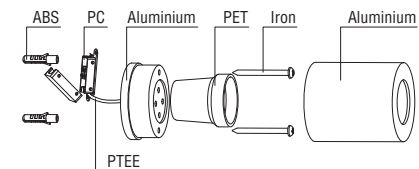

TECHNICAL FEATURES

1 X E27 MAX 15W LED no incl.

		100-240 V~	50/60 Hz

Together we take care of the planet

TEN L: 70mm

TEN L: 140mm

When the luminaire reaches its end of life, take it to the nearest clean point. Recicle la luminaria en el punto verde cuando ésta llegue al final de su vida útil.