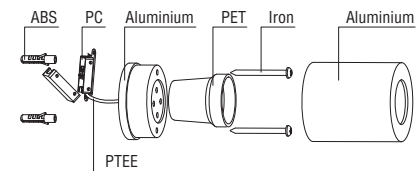

TECHNICAL FEATURES

1 X E27 MAX 15W LED no incl.

		100-240 V~	50/60 Hz

Together we take care of the planet

TEN L: 70mm

TEN L: 140mm

When the luminaire reaches its end of life, take it to the nearest clean point. Recicle la luminaria en el punto verde cuando ésta llegue al final de su vida útil.