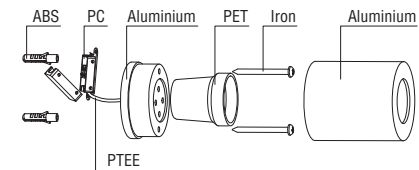

TECHNICAL FEATURES

1 X E27 MAX 15W LED no incl.

		100-240 V~	50/60 Hz

Together we take care of the planet

TEN L: 70mm

TEN L: 140mm

When the luminaire reaches its end of life, take it to the nearest clean point. Recicle la luminaria en el punto verde cuando ésta llegue al final de su vida útil.