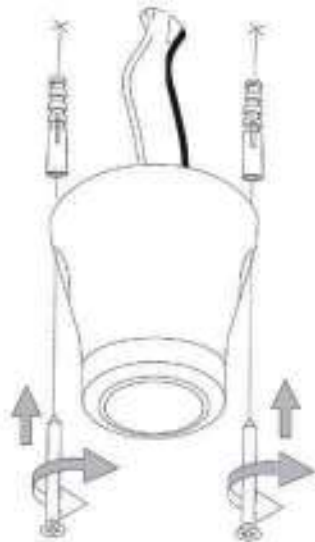

1

2

3

4

5

Do not push too strong. It could damage the luminary

6

LIGHT SOURCE - FUENTE DE LUZ

1 x E27 max 15W LED not incl

TECHNICAL FEATURES - CARACTERÍSTICAS TÉCNICAS

LOREFAR, SL • Dinàmica, nº1 • Polígon Industrial Santa Rita
06755 Castelltibet • Barcelona • Spain
faro@lorefar.com • www.faro.es