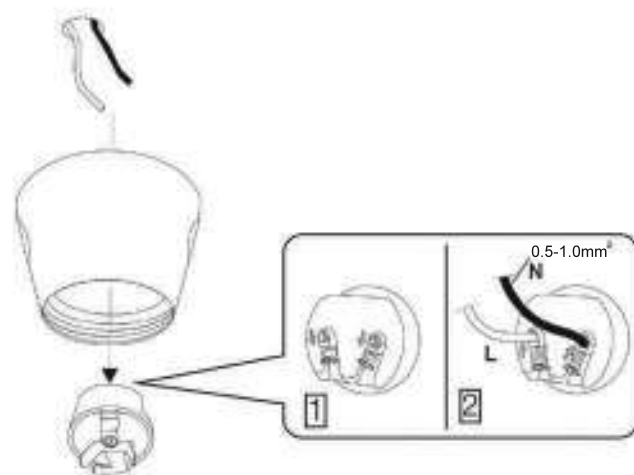

1

2

3

4

5

Do not push too strong. It could damage the luminary

6

LIGHT SOURCE - FUENTE DE LUZ

1 x E27 max 15W LED not incl

TECHNICAL FEATURES - CARACTERÍSTICAS TÉCNICAS

LOREFAR, SL • Dinàmica, nº1 • Polígon Industrial Santa Rita
06755 Castelltibet • Barcelona • Spain
faro@lorefar.com • www.faro.es