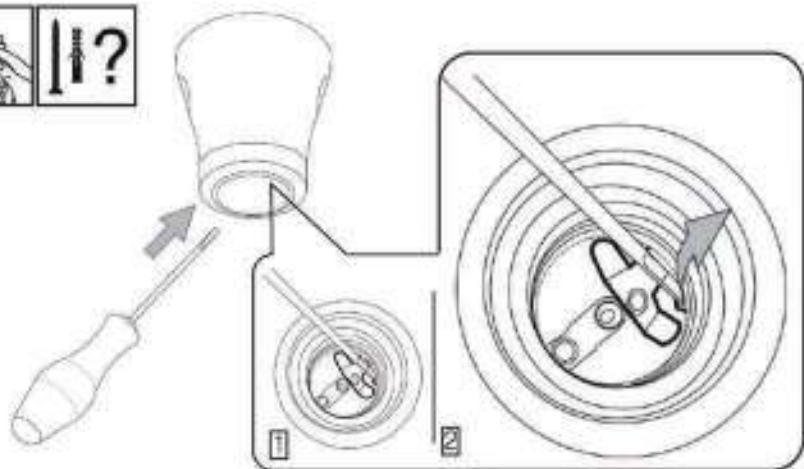

1

2

3

4

5

Do not push too strong. It could damage the luminary

6

LIGHT SOURCE - FUENTE DE LUZ

1 x E27 max 15W LED not incl

TECHNICAL FEATURES - CARACTERÍSTICAS TÉCNICAS

LOREFAR, SL • Dinàmica, nº1 • Polígon Industrial Santa Rita
06755 Castelltibet • Barcelona • Spain
faro@lorefar.com • www.faro.es