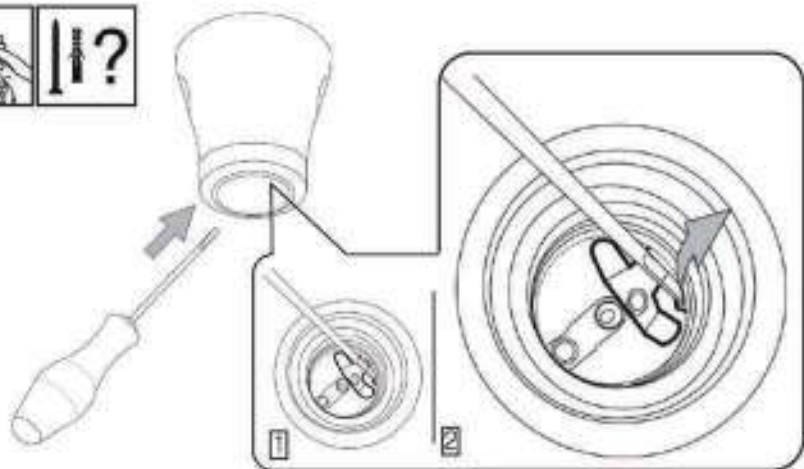

1

2

3

4

5

Do not push too strong. It could damage the luminary

6

**LIGHT SOURCE - FUENTE DE LUZ**

1 x E27 max 15W LED not incl

**TECHNICAL FEATURES - CARACTERÍSTICAS TÉCNICAS**

LOREFAR, SL • Dinámica, nº1 • Polígono Industrial Santa Rita  
06755 Castilbribeal • Barcelona • Spain  
faro@lorefar.com • www.faro.es