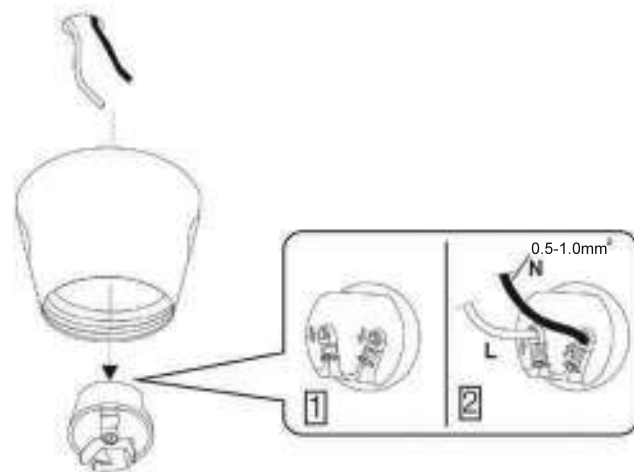

1

2

3

4

5

Do not push too strong. It could damage the luminary

6

**LIGHT SOURCE - FUENTE DE LUZ**

1 x E27 max 15W LED not incl

**TECHNICAL FEATURES - CARACTERÍSTICAS TÉCNICAS**

LOREFAR, SL • Dinámica, nº1 • Polígono Industrial Santa Rita  
06755 Castilbribeal • Barcelona • Spain  
faro@lorefar.com • www.faro.es