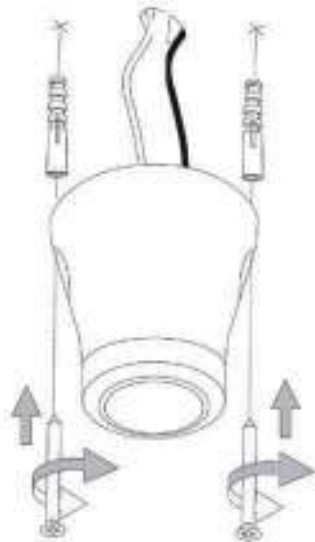

1

2

3

4

5

Do not push too strong. It could damage the luminary

6

**LIGHT SOURCE - FUENTE DE LUZ**

1 x E27 max 15W LED not incl

**TECHNICAL FEATURES - CARACTERÍSTICAS TÉCNICAS**

LOREFAR, SL • Dinámica, nº1 • Polígono Industrial Santa Rita  
06755 Castilbribeal • Barcelona • Spain  
faro@lorefar.com • www.faro.es