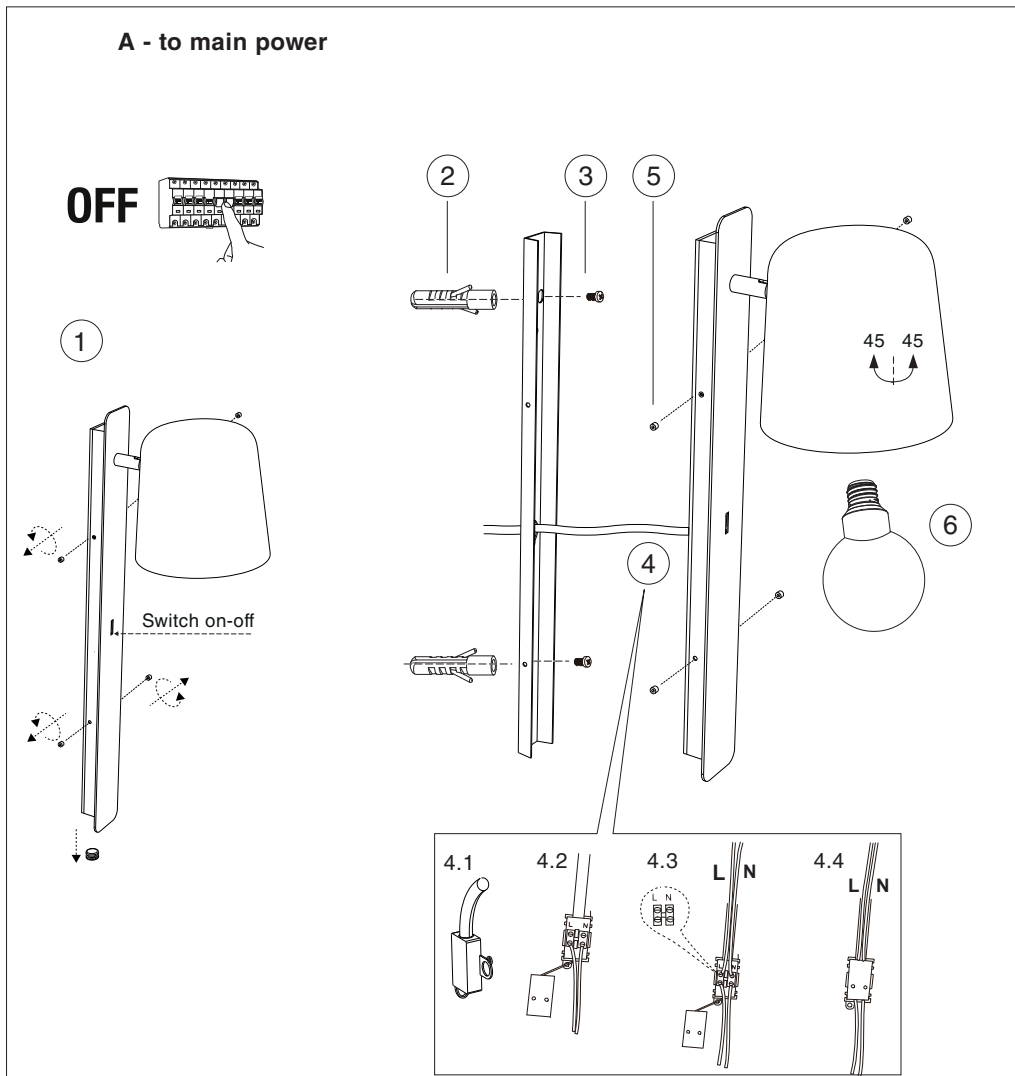

2 options of installation:

1 X E27 MAX 15W LED no incl.

WARNING

Warning: To reduce the risk of strangulation, if the wiring is within reachable volume, the flexible connected wires must be secured to the wall.

Precaución: Para reducir el riesgo de estrangulamiento, el cableado flexible conectado a esta luminaria debe estar fijado a la pared de forma eficaz si el cableado está en el volumen accesible a la mano.