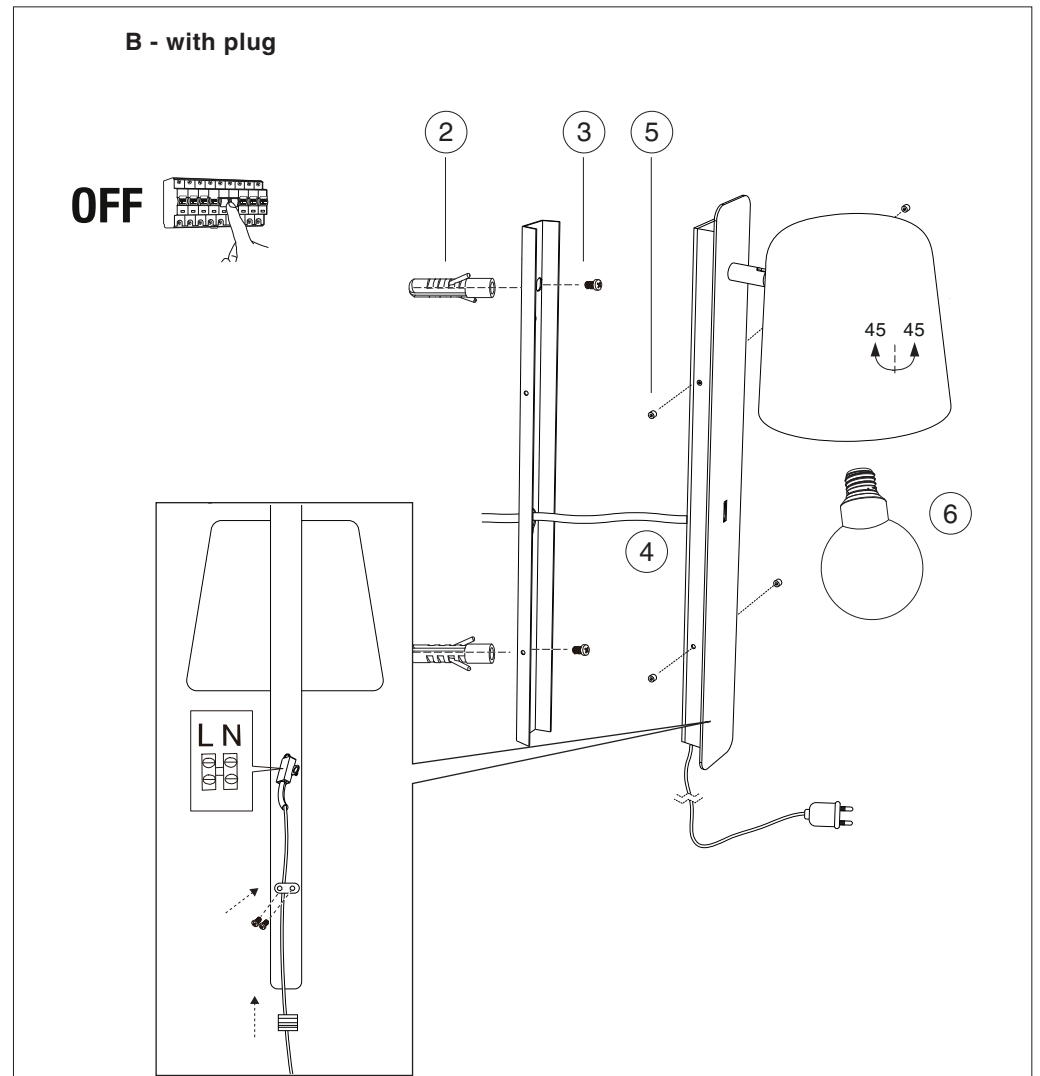

2 options of installation:

1 X E27 MAX 15W LED no incl.

WARNING

Warning: To reduce the risk of strangulation, if the wiring is within reachable volume, the flexible connected wires must be secured to the wall.

Precaución: Para reducir el riesgo de estrangulamiento, el cableado flexible conectado a esta luminaria debe estar fijado a la pared de forma eficaz si el cableado está en el volumen accesible a la mano.