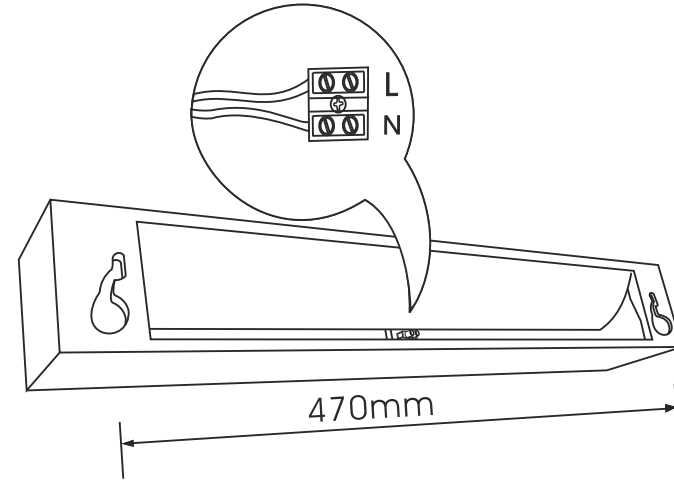

①

②

③

LIGHT SOURCE - FUENTE DE LUZ

LED 6W 2700K 530Lm INCL.

TECHNICAL FEATURES - CARACTERÍSTICAS TÉCNICAS

--	--	--	--	--	--	--	--	--