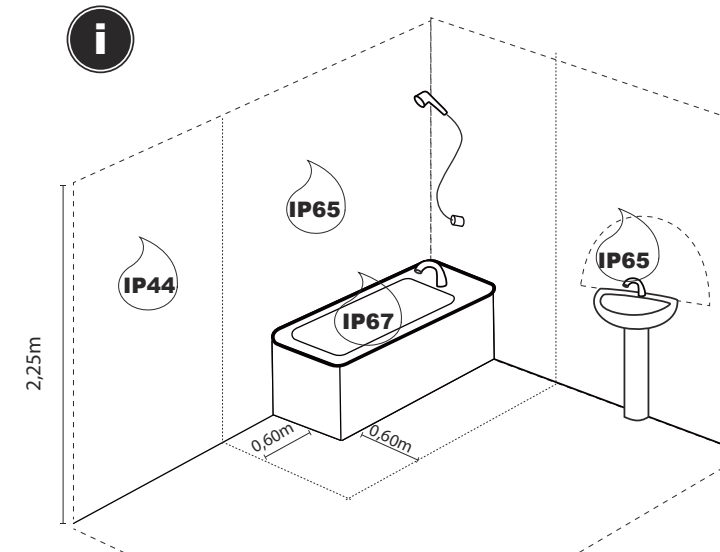

i La fuente de luz de esta luminaria es no reemplazable; cuando la fuente de luz alcance el final de su vida, se debe sustituir la luminaria completa.
 The light source of this luminaire is not replaceable; when light source reaches end of life, the whole luminaire shall be replaced.
 La source de ce luminaire n'est pas remplaçable, lorsqu'elle atteint sa fin de vie, il faut changer le luminaire au complet.

LIGHT SOURCE - FUENTE DE LUZ

LED 24W 3000K 2000Lm INCL.

TECHNICAL FEATURES - CARACTERISTICAS TÉCNICAS