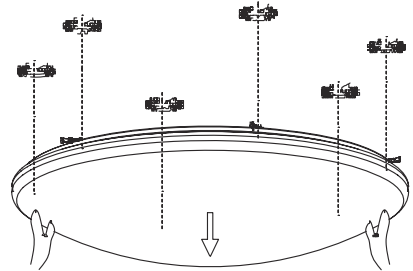

-  X 3
-  X 3

1

2

3

1

2

**LIGHT SOURCE - FUENTE DE LUZ**

LED 60W 3000K 4000LM INCL.  
Dimmable:20%-100%

**TECHNICAL FEATURES - CARACTERÍSTICAS TÉCNICAS**

	 0,8m	 IP20	220V-240V~50Hz/60Hz
	DRIVER BUILT-IN		 DIMMER