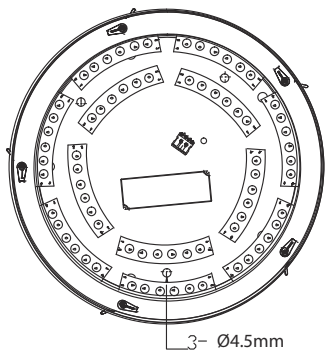

-  X 3
-  X 3

1

2

3

1

2

**LIGHT SOURCE - FUENTE DE LUZ**

LED 60W 3000K 4000LM INCL.  
Dimmable:20%-100%

**TECHNICAL FEATURES - CARACTERÍSTICAS TÉCNICAS**

	 0,8m	 IP20	220V-240V~50Hz/60Hz
	DRIVER BUILT-IN		 DIMMER