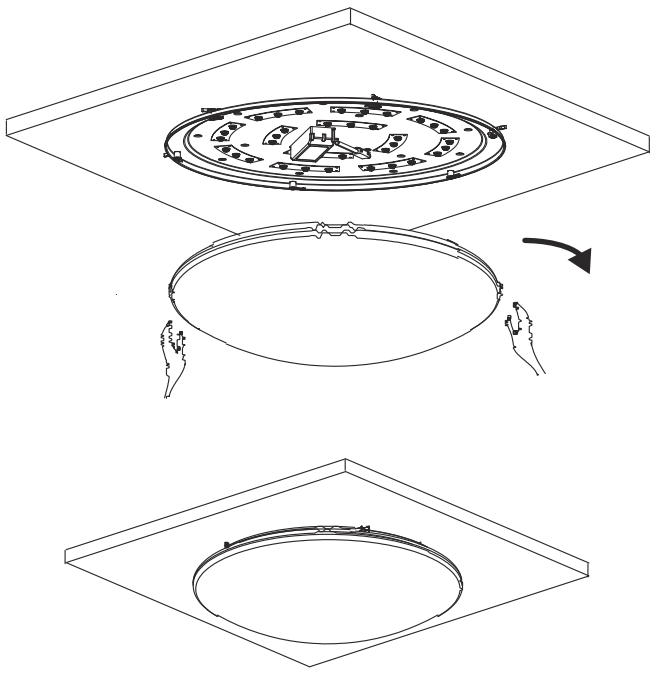

-  X 3
-  X 3

1

2

3

1

2

**LIGHT SOURCE - FUENTE DE LUZ**

LED 60W 3000K 4000LM INCL.  
Dimmable:20%-100%

**TECHNICAL FEATURES - CARACTERÍSTICAS TÉCNICAS**

	 0,8m	 IP20	220V-240V~50Hz/60Hz
	DRIVER BUILT-IN		 DIMMER