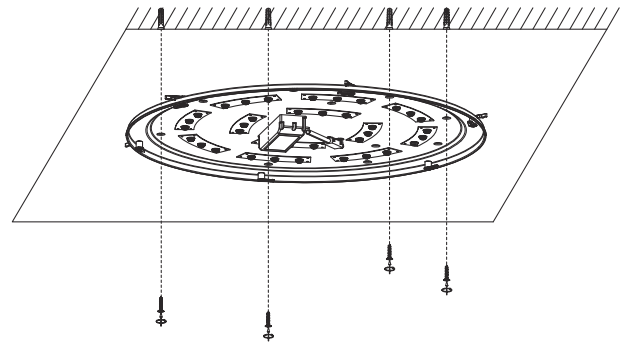

-  X 3
-  X 3

1

2

3

1

2

**LIGHT SOURCE - FUENTE DE LUZ**

LED 60W 3000K 4000LM INCL.  
Dimmable:20%-100%

**TECHNICAL FEATURES - CARACTERÍSTICAS TÉCNICAS**

	 0,8m	 IP20	220V-240V~50Hz/60Hz
	DRIVER BUILT-IN		 DIMMER