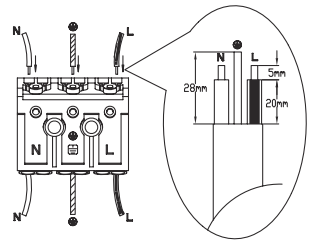

-  X 3
-  X 3

1

2

3

1

2

**LIGHT SOURCE - FUENTE DE LUZ**

LED 60W 3000K 4000LM INCL.  
Dimmable:20%-100%

**TECHNICAL FEATURES - CARACTERÍSTICAS TÉCNICAS**

	 0,8m	 IP20	220V-240V~50Hz/60Hz
	DRIVER BUILT-IN		 DIMMER