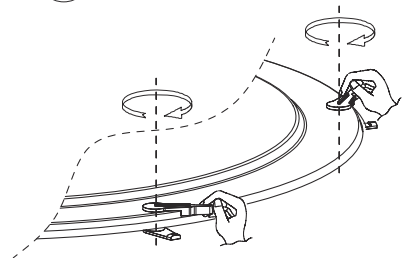

- X 3
- X 3

1

2

3

1

2

LIGHT SOURCE - FUENTE DE LUZ

LED 60W 3000K 4000LM INCL.
Dimmable:20%-100%

TECHNICAL FEATURES - CARACTERÍSTICAS TÉCNICAS

	0,8m	IP20	220V-240V~50Hz/60Hz
	DRIVER BUILT-IN		DIMMER