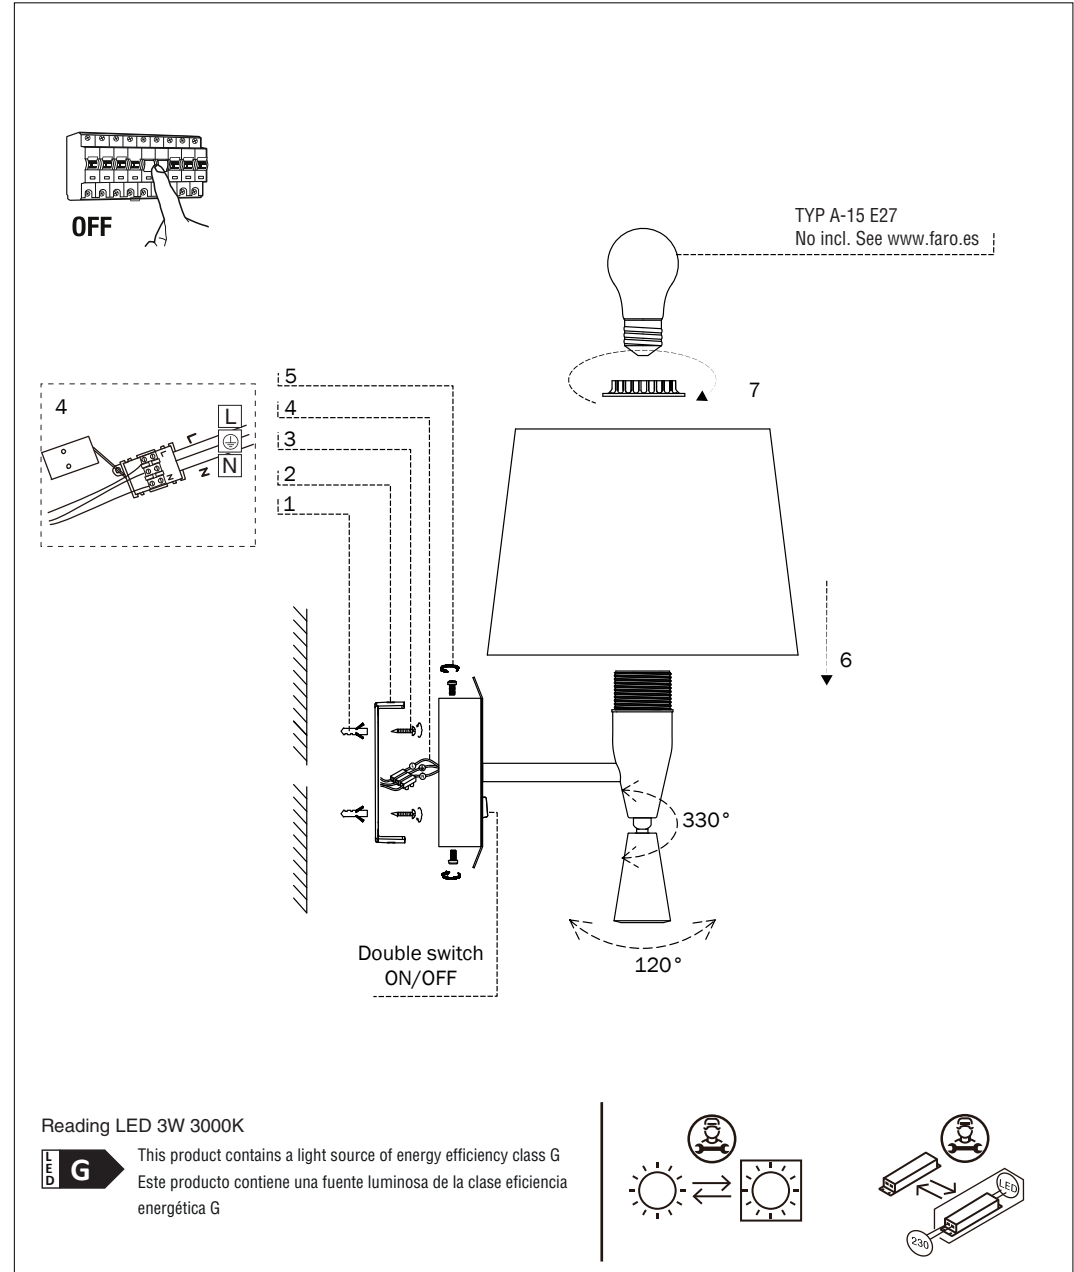

TECHNICAL FEATURES

1 X E27 MAX 15W LED no incl.

Together we take care of the planet

When the luminaire reaches its end of life, take it to the nearest clean point.
Recicle la luminaria en el punto verde cuando ésta llegue al final de su vida útil.