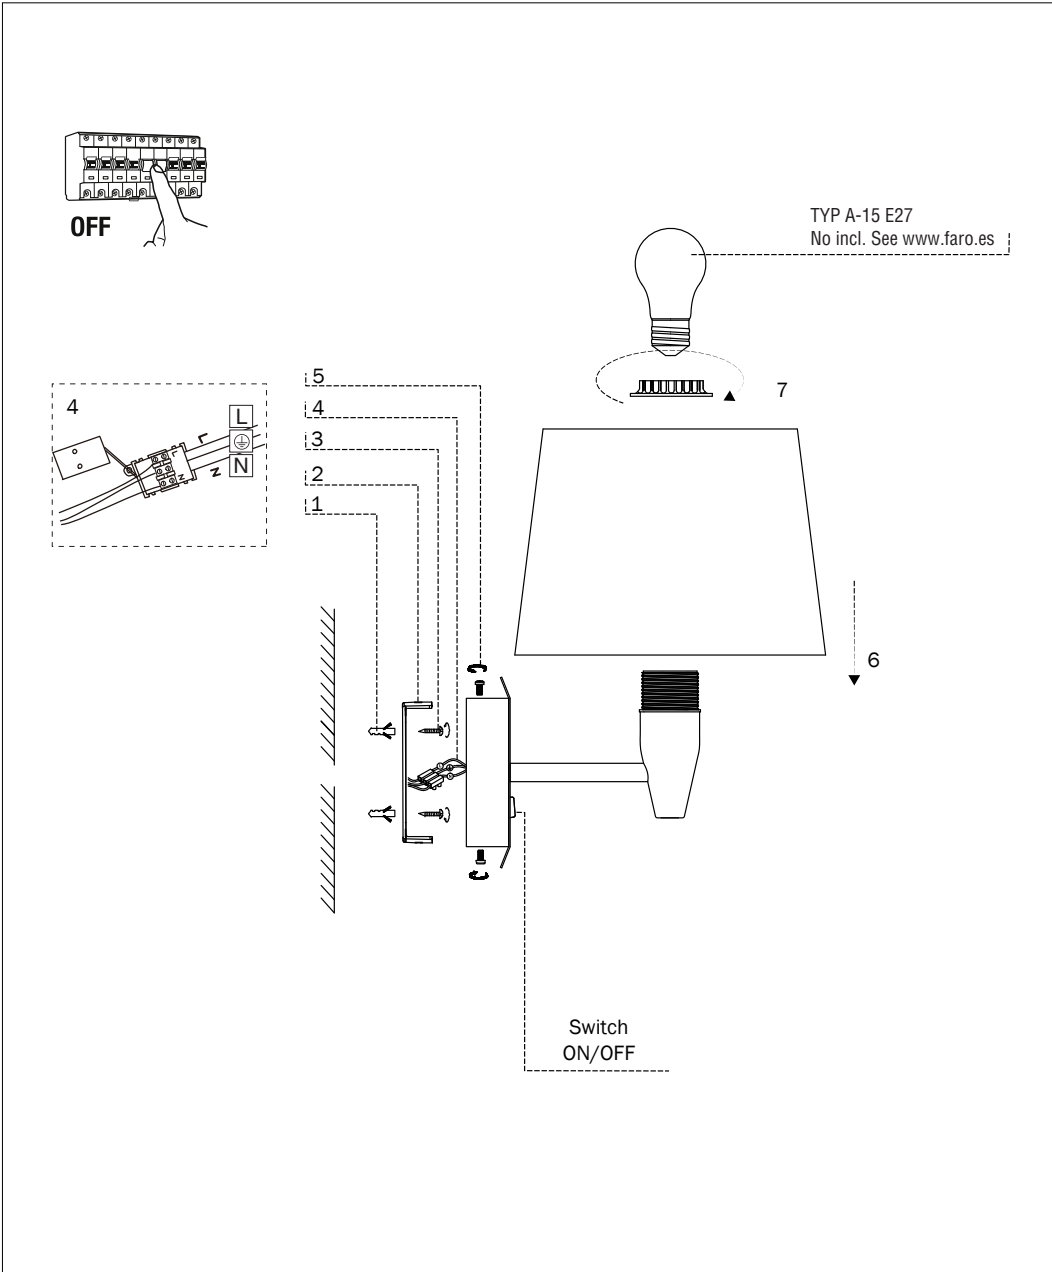

TECHNICAL FEATURES

1 X E27 MAX 15W LED no incl.

Together we take care of the planet

When the luminaire reaches its end of life, take it to the nearest clean point.
Recicle la luminaria en el punto verde cuando ésta llegue al final de su vida útil.