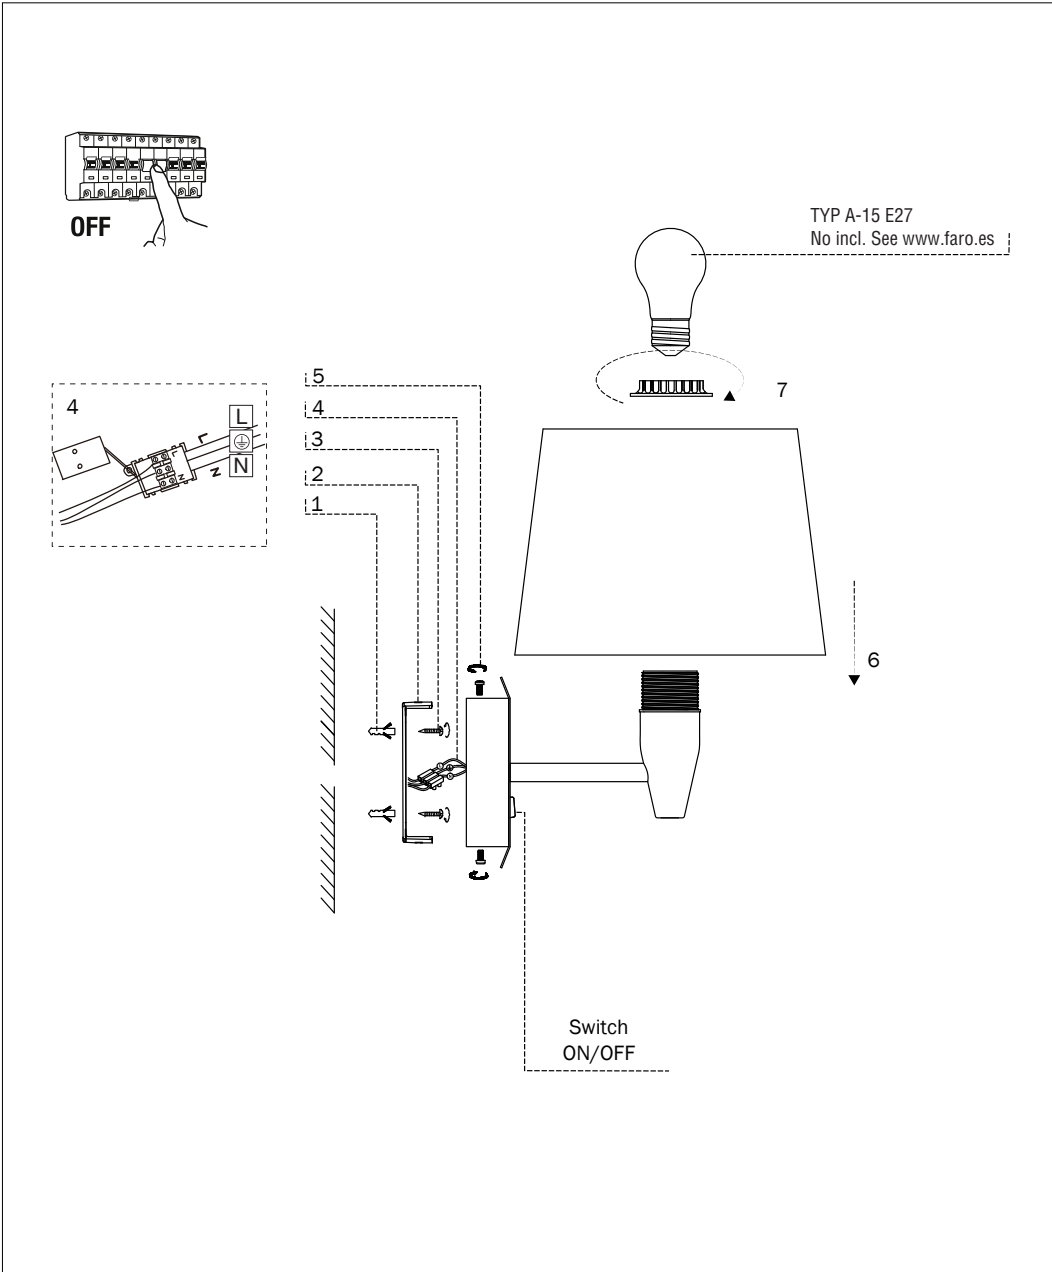

**TECHNICAL FEATURES**

1 X E27 MAX 15W LED no incl.

Together we take care of the planet

When the luminaire reaches its end of life, take it to the nearest clean point.  
Recicle la luminaria en el punto verde cuando ésta llegue al final de su vida útil.