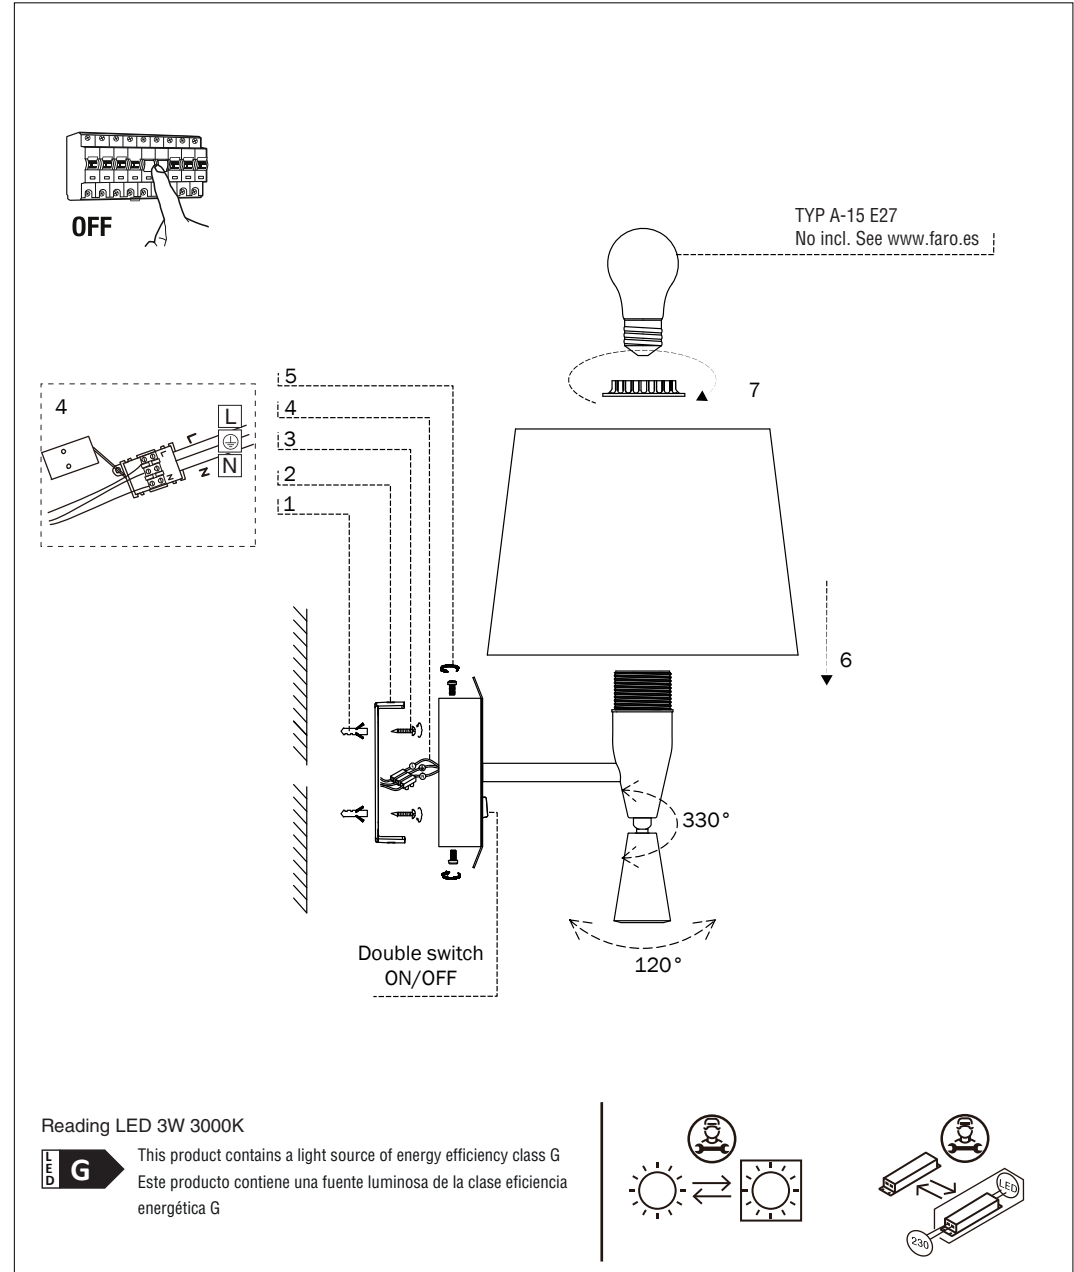

**TECHNICAL FEATURES**

1 X E27 MAX 15W LED no incl.

Together we take care of the planet

When the luminaire reaches its end of life, take it to the nearest clean point.  
Recicle la luminaria en el punto verde cuando ésta llegue al final de su vida útil.