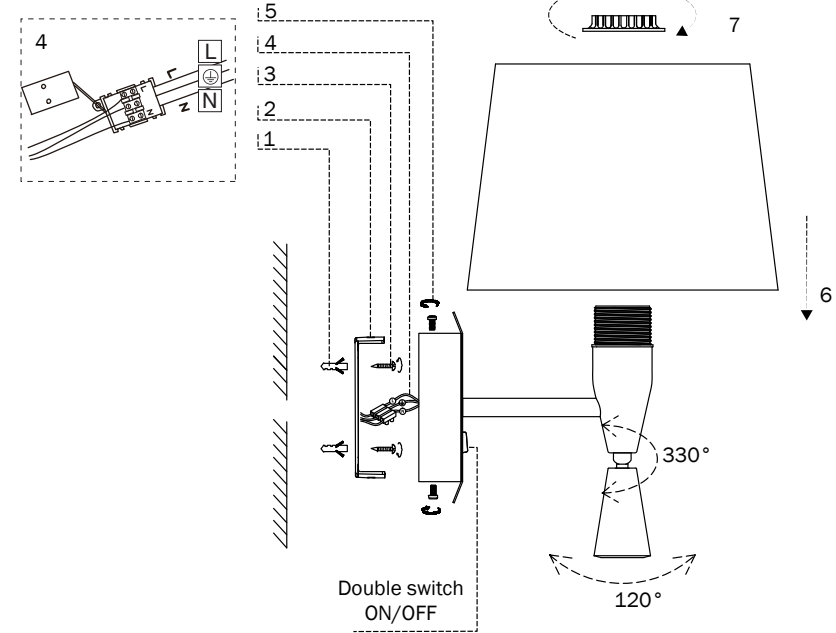

**TECHNICAL FEATURES**

1 X E27 MAX 15W LED no incl.

OFF

TYP A-15 E27  
No incl. See [www.faro.es](http://www.faro.es)

OFF

TYP A-15 E27  
No incl. See [www.faro.es](http://www.faro.es)

Reading LED 3W 3000K

This product contains a light source of energy efficiency class G  
Este producto contiene una fuente luminosa de la clase eficiencia energética G