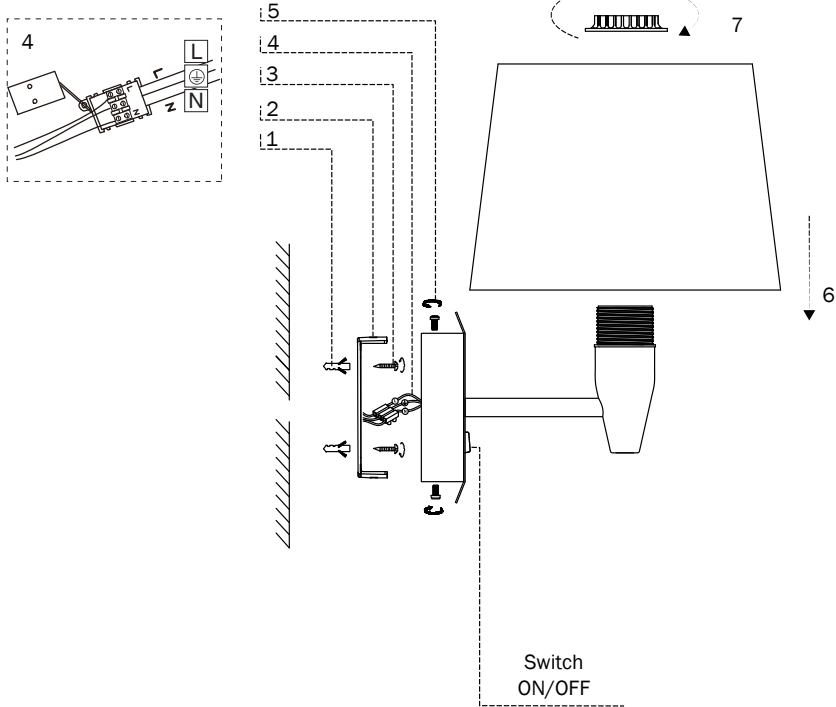

**TECHNICAL FEATURES**

1 X E27 MAX 15W LED no incl.

OFF

TYP A-15 E27  
No incl. See [www.faro.es](http://www.faro.es)

OFF

TYP A-15 E27  
No incl. See [www.faro.es](http://www.faro.es)

Reading LED 3W 3000K

This product contains a light source of energy efficiency class G  
Este producto contiene una fuente luminosa de la clase eficiencia energética G

When the luminaire reaches its end of life, take it to the nearest clean point.  
Recicle la luminaria en el punto verde cuando ésta llegue al final de su vida útil.