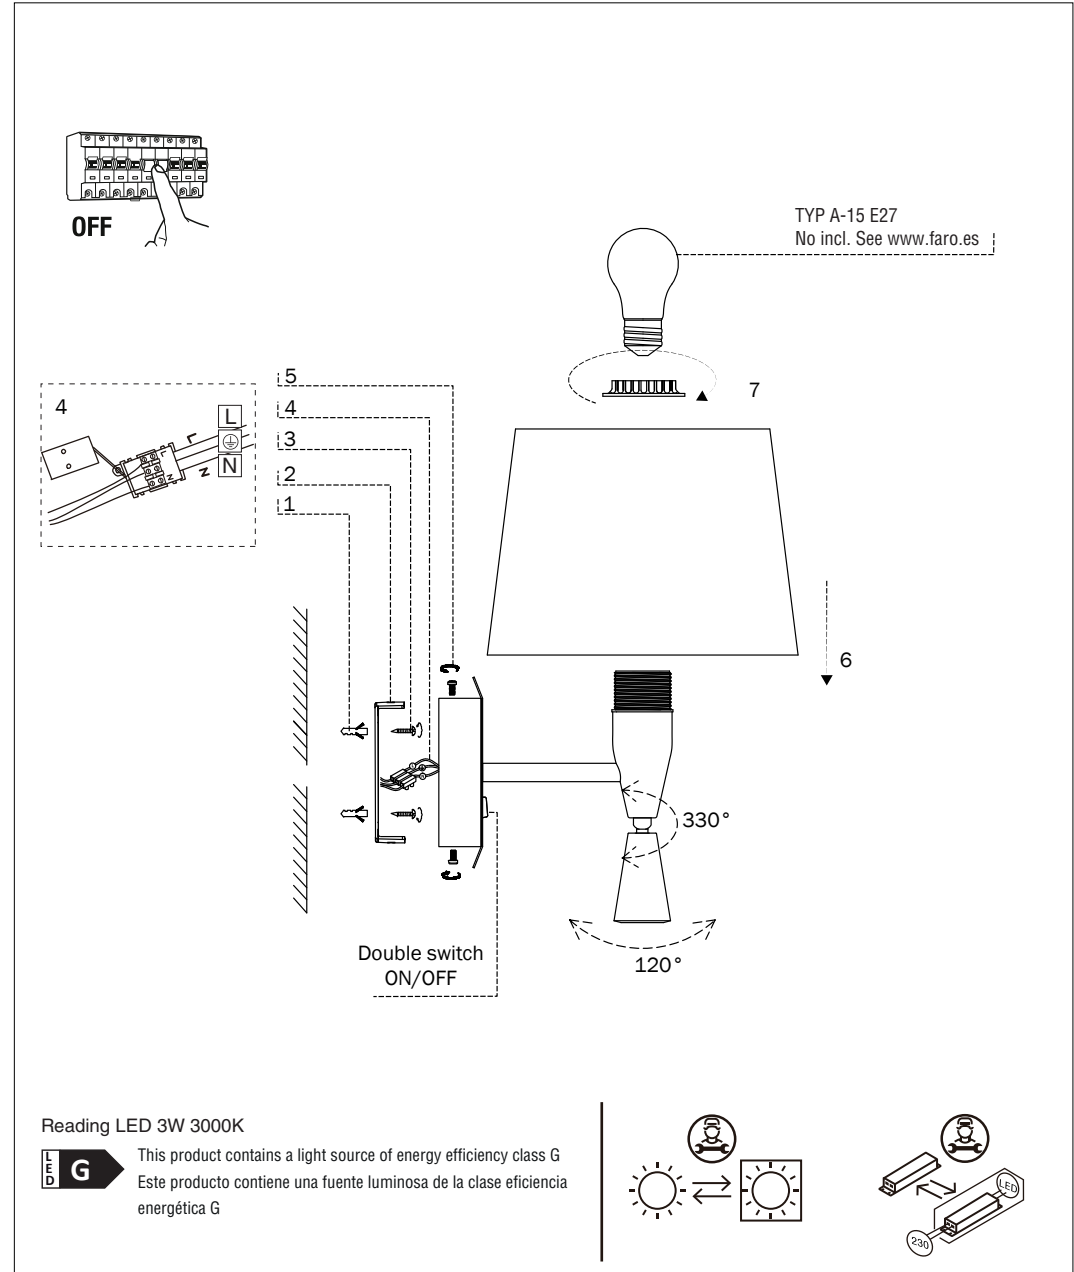

**TECHNICAL FEATURES**

1 X E27 MAX 15W LED no incl.

When the luminaire reaches its end of life, take it to the nearest clean point.  
Recicle la luminaria en el punto verde cuando ésta llegue al final de su vida útil.