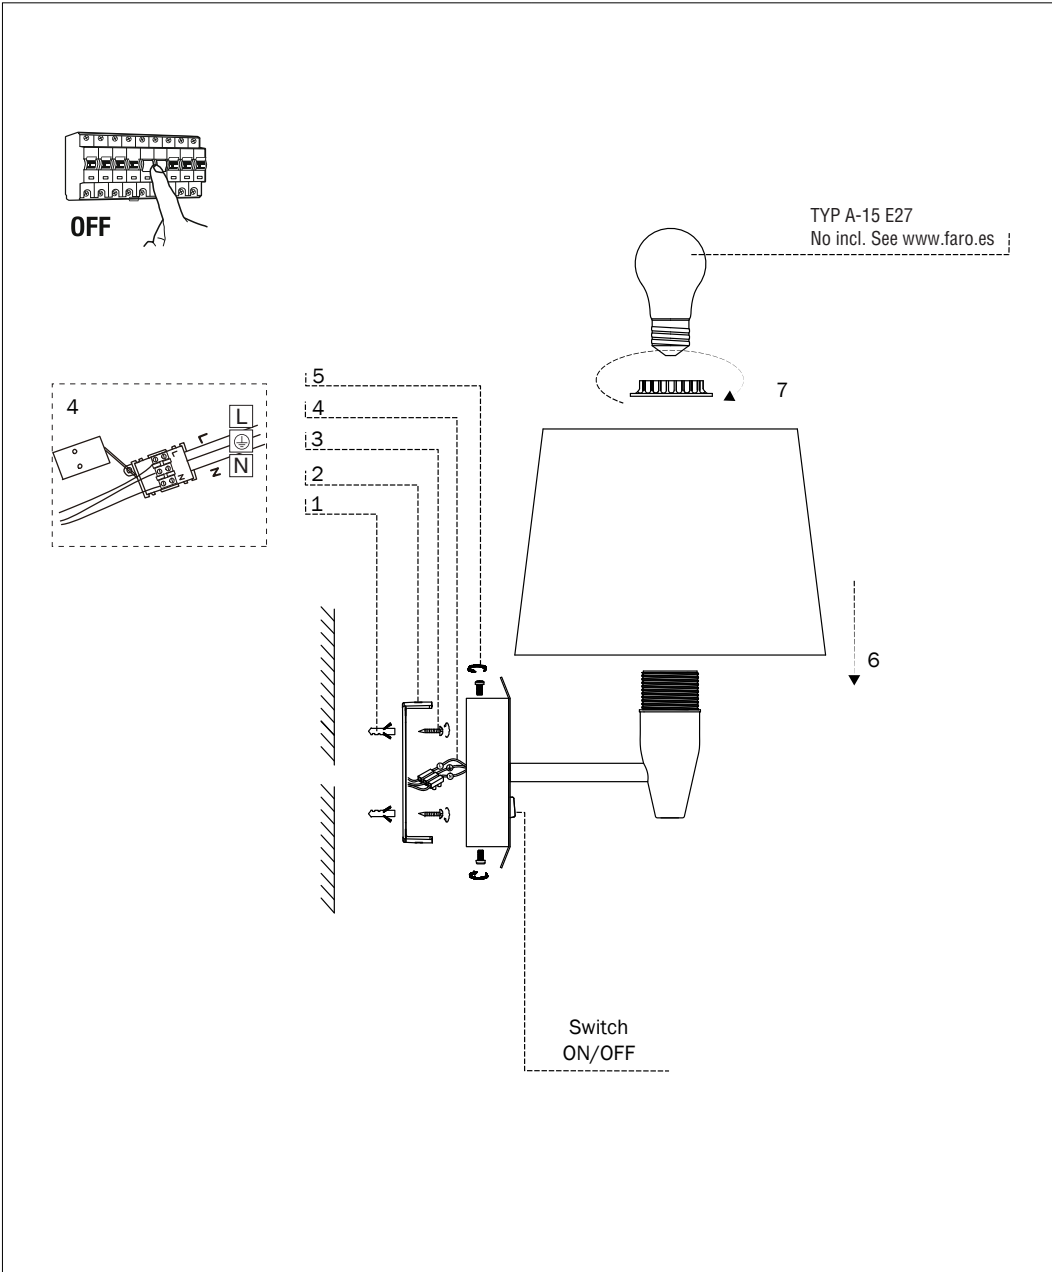

**TECHNICAL FEATURES**

1 X E27 MAX 15W LED no incl.

When the luminaire reaches its end of life, take it to the nearest clean point.  
Recicle la luminaria en el punto verde cuando ésta llegue al final de su vida útil.