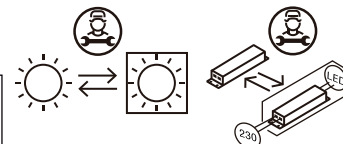

1 x E27 MAX 15W LED **not included**
Reader LED 3W 3000K

This product contains a light source of energy efficiency class F.
Este producto contiene una fuente luminosa de la clase eficiencia energética F.

When the luminaire reaches its end of life, take it to the nearest clean point.
Recicle la luminaria en el punto verde cuando ésta llegue al final de su vida útil.