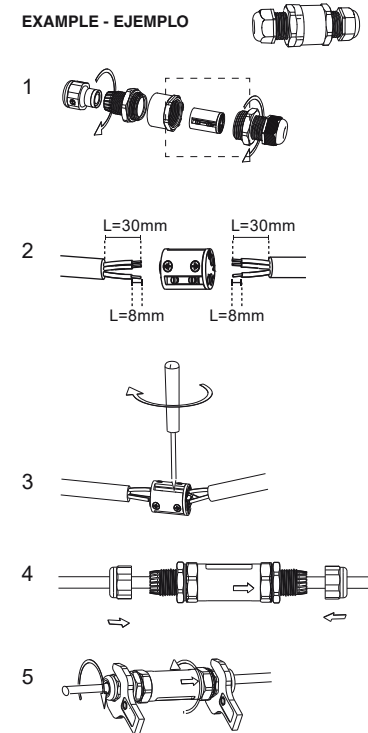

EXAMPLE - EJEMPLO

LED 3000K

	IP65	220-240 V~	50/60 Hz		LED This product contains a light source of energy efficiency class D. Este producto contiene una fuente luminosa de la clase eficiencia energética D.

Anticipate the condensation by running the device for an hour without the glass. After this time, place the glass back immediately. Only for outdoor private use: it is strictly forbidden to use the luminaire in public places.

Prever la condensación haciendo funcionar el aparato durante una hora sin cristal. Volver a colocar el cristal inmediatamente transcurrido este periodo. Uso exclusivo exterior privado: está prohibida la utilización de la luminaria en lugares de concurrencia pública.