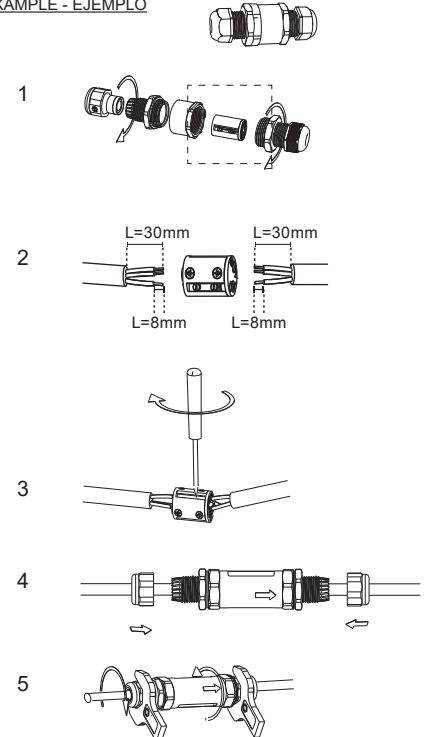

EXAMPLE - EJEMPLO

IP44 **LED E** This product contains a light source of energy efficiency class E
Este producto contiene una fuente luminosa de la clase eficiencia energética E

When the luminaire reaches its end of life, take it to the nearest clean point.
Recicle la luminaria en el punto verde cuando ésta llegue al final de su vida útil.

Together we take care of the planet