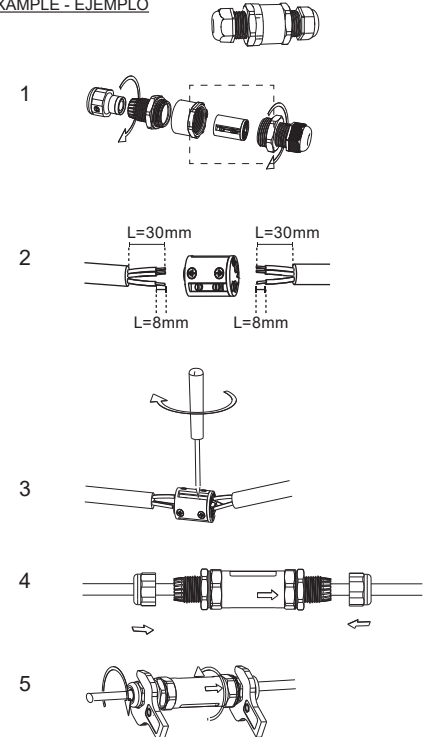

EXAMPLE - EJEMPLO

IP44 This product contains a light source of energy efficiency class E
Este producto contiene una fuente luminosa de la clase eficiencia energética E

When the luminaire reaches its end of life, take it to the nearest clean point.
Recicle la luminaria en el punto verde cuando ésta llegue al final de su vida útil.

Together we take care of the planet