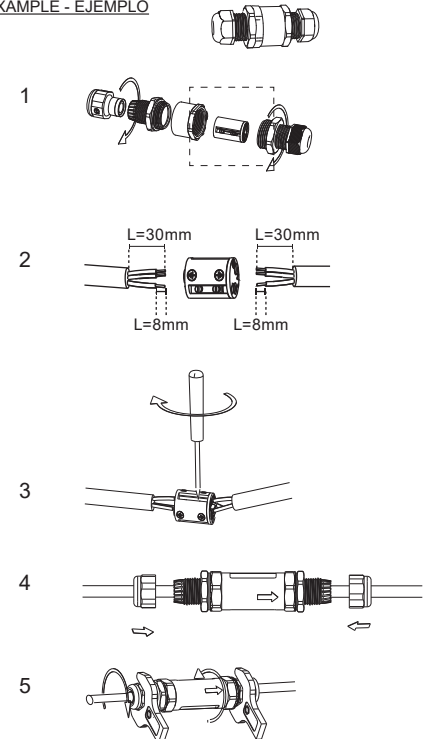

EXAMPLE - EJEMPLO

IP44 This product contains a light source of energy efficiency class F
Este producto contiene una fuente luminosa de la clase eficiencia energética F

When the luminaire reaches its end of life, take it to the nearest clean point.
Recicle la luminaria en el punto verde cuando ésta llegue al final de su vida útil.

Together we take care of the planet