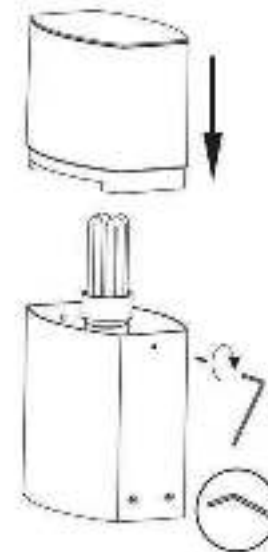

1

2

3

4

5

LIGHT SOURCE - FUENTE DE LUZ

1 x E27 20W no incl

TECHNICAL FEATURES - CARACTERÍSTICAS TÉCNICAS