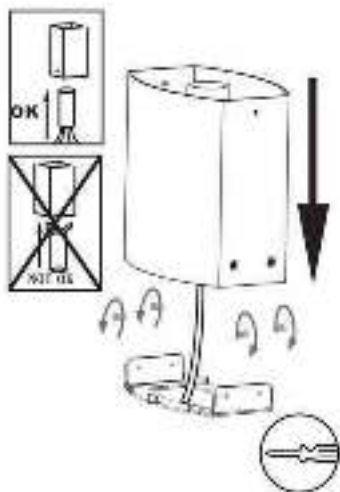

1

2

3

4

5

LIGHT SOURCE - FUENTE DE LUZ

1 x E27 20W no incl

TECHNICAL FEATURES - CARACTERÍSTICAS TÉCNICAS