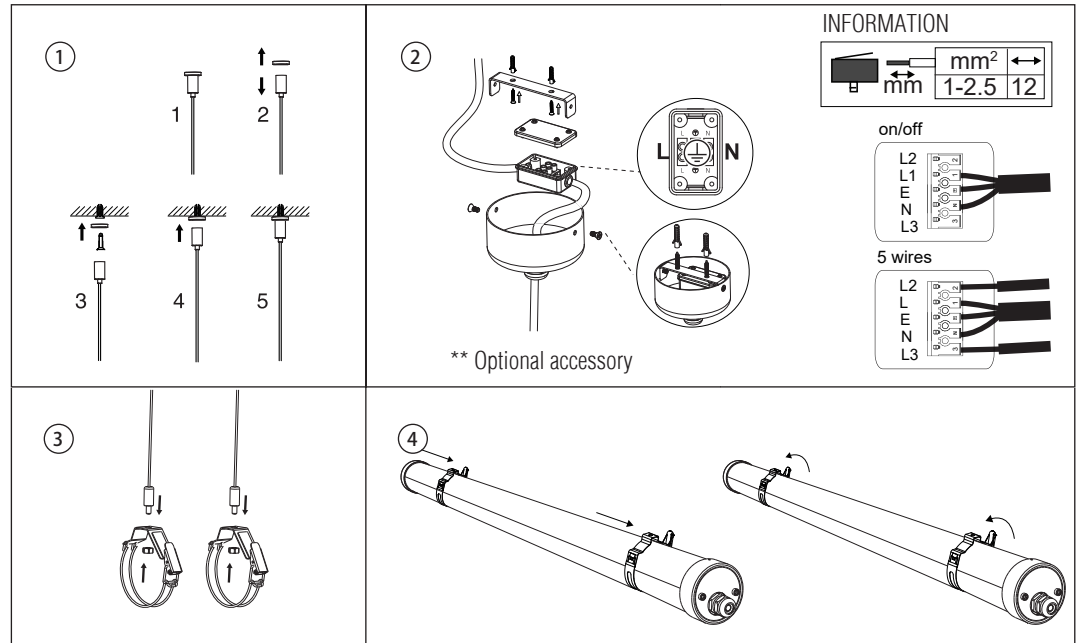

Ceiling installation

Pendant installation

IP65

This product contains a light source of energy efficiency class
Este producto contiene una fuente luminosa de la clase eficiencia energética

LED 2700K D