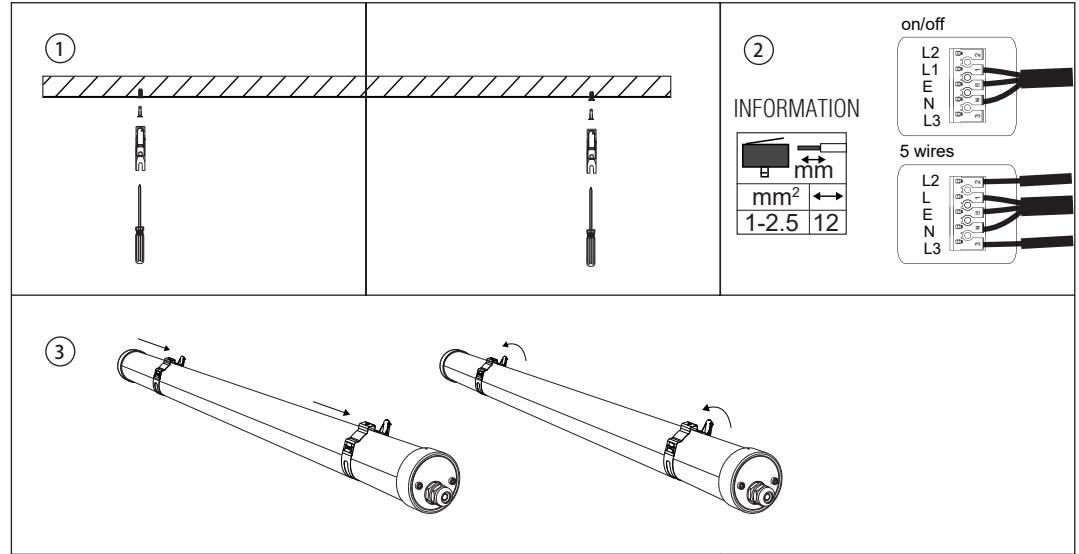

Ceiling installation

Pendant installation

IP65

This product contains a light source of energy efficiency class
Este producto contiene una fuente luminosa de la clase eficiencia energética

LED 2700K D