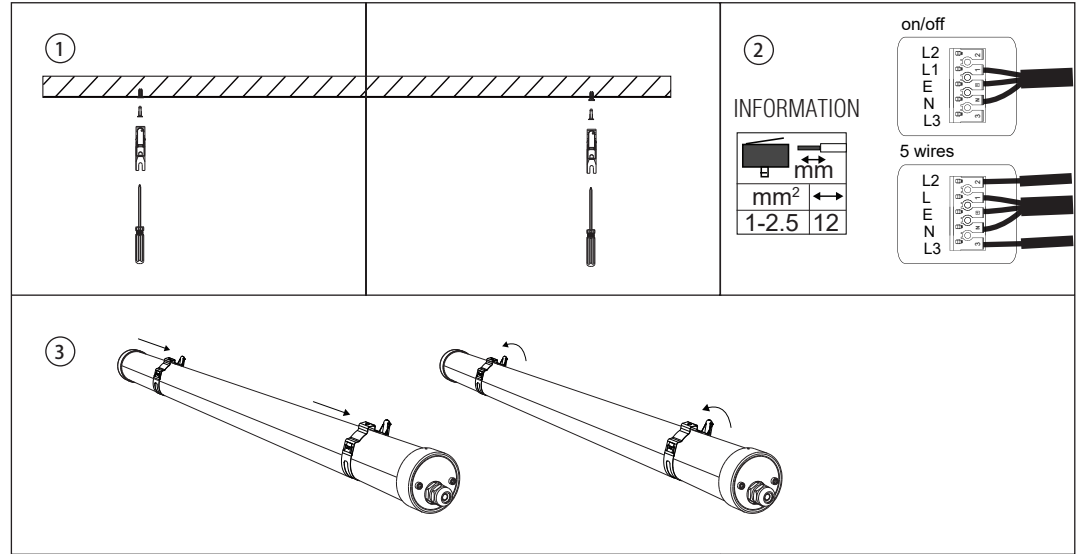

Ceiling installation

Pendant installation

IP65

This product contains a light source of energy efficiency class  
Este producto contiene una fuente luminosa de la clase eficiencia energética

LED 2700K D