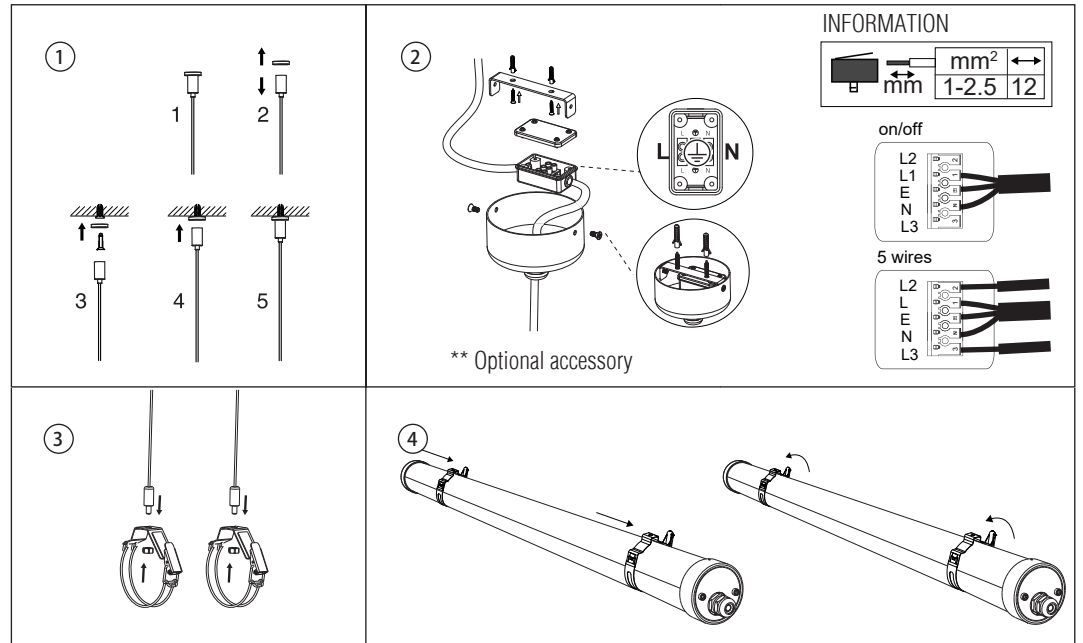

Ceiling installation

Pendant installation

IP65

This product contains a light source of energy efficiency class  
Este producto contiene una fuente luminosa de la clase eficiencia energética

LED 2700K D