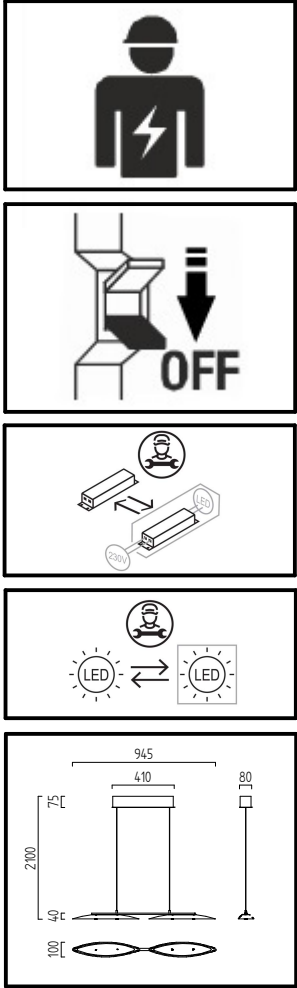

SALLY

26/1641.xx

Points de collecte sur www.quefairedemesdechets.fr

Bitte beachten Sie unsere allgemeinen Hinweise !
Please observe our general information !
Nous vous prions d'observer nos instructions générales !
Observen por favor nuestra información general !

www.helestra.de/installation