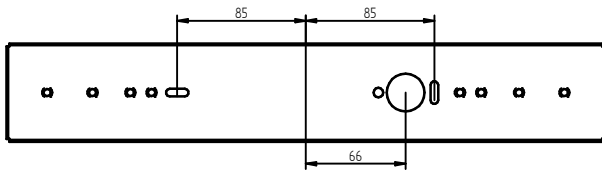

SALLY

26/1641.xx

Points de collecte sur www.quefairedemesdechets.fr

Bitte beachten Sie unsere allgemeinen Hinweise !
Please observe our general information !
Nous vous prions d'observer nos instructions générales !
Observen por favor nuestra información general !