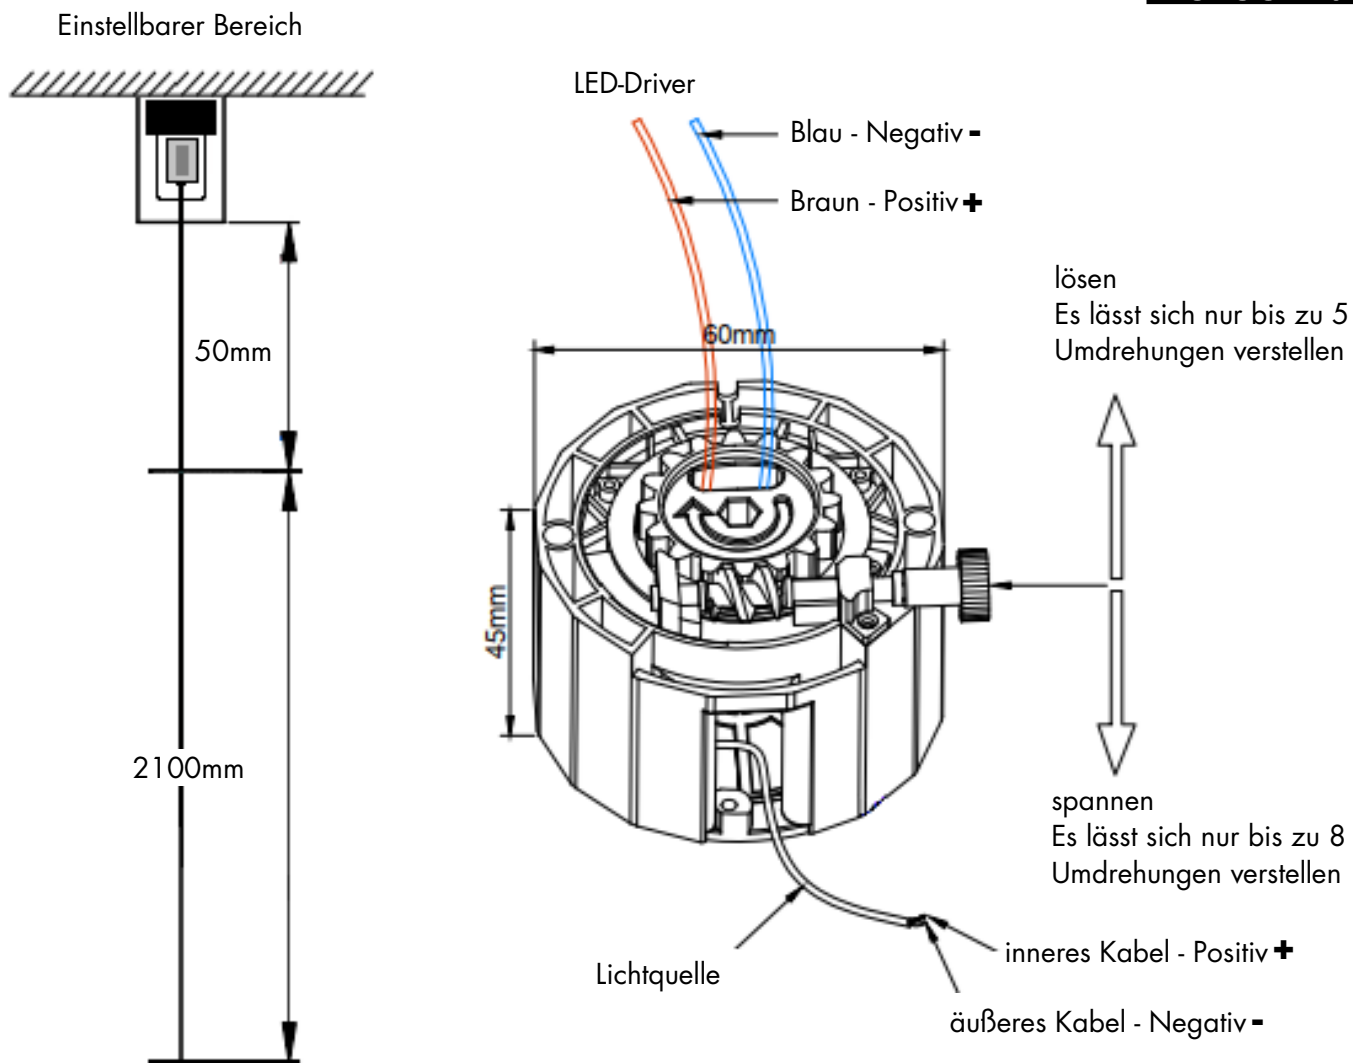

www.helestra.de/installation

Bedienungsanleitung des Lifters

1. Drehen Sie den Knopf gegen den Uhrzeigersinn, um die Zugkraft zu erhöhen.
Damit wird das Kabel was, zur Lichtquelle geht gespannt.
2. Drehen Sie den Knopf im Uhrzeigersinn, um die Zugkraft zu verringern.
Damit wird das Kabel was, zur Lichtquelle geht zu entspannen.