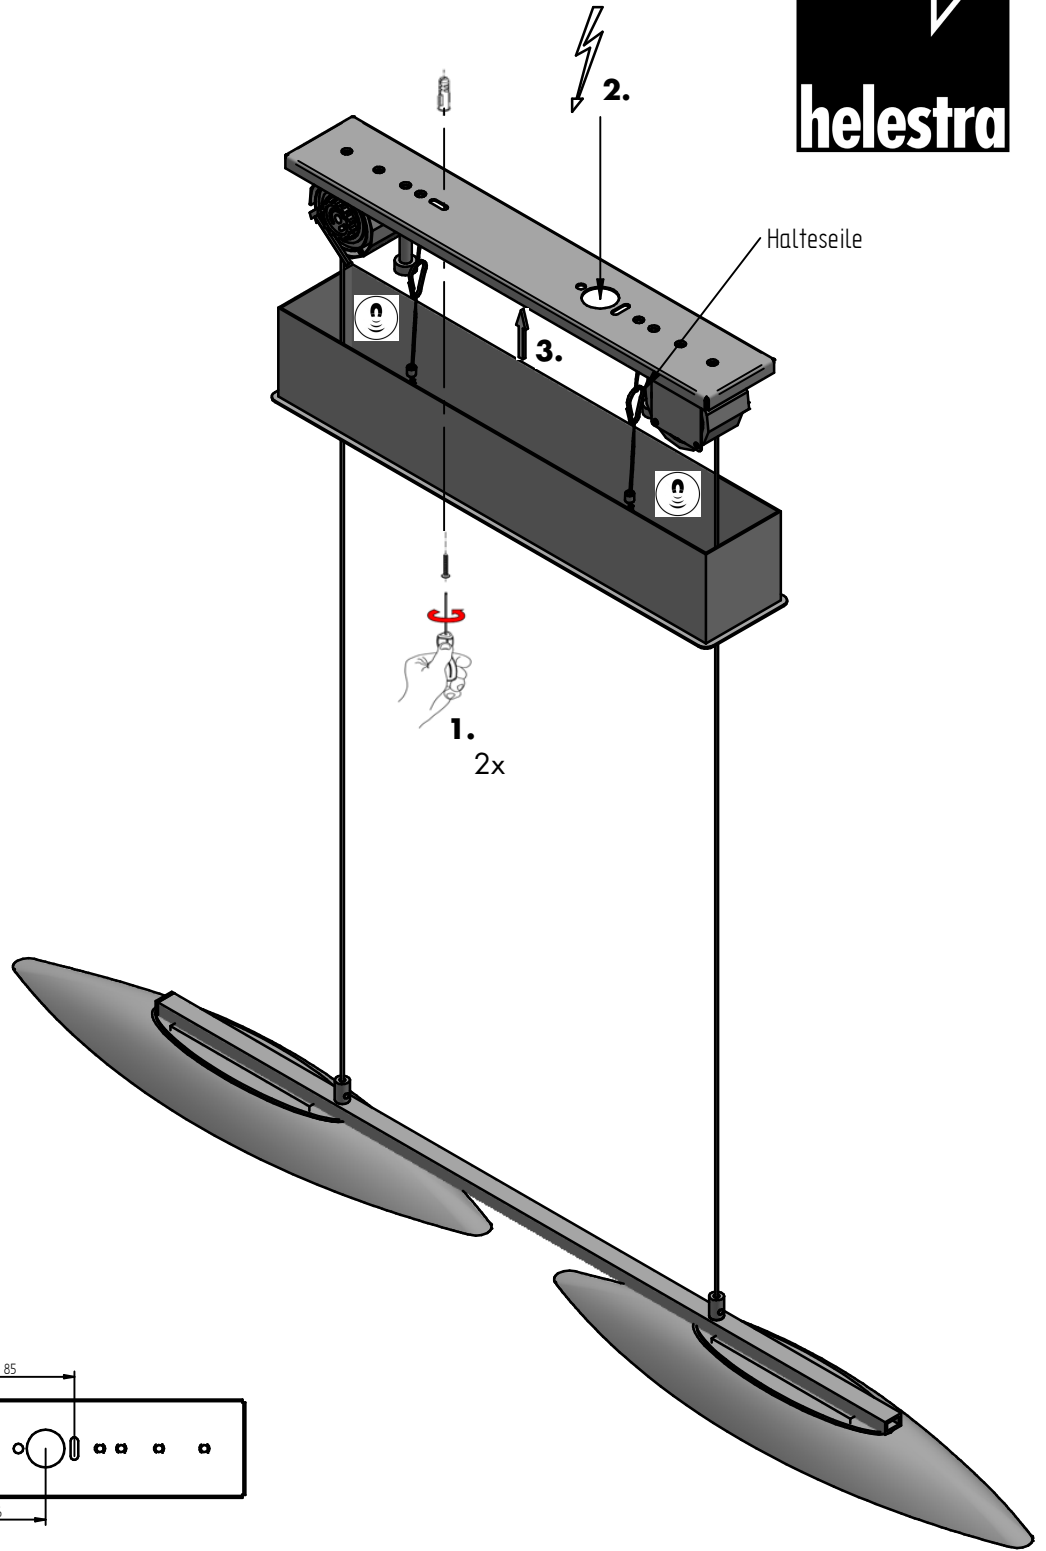

SALLY

26/1641.xx

Points de collecte sur www.quefairedemesdechets.fr

Bitte beachten Sie unsere allgemeinen Hinweise !
Please observe our general information !
Nous vous prions d'observer nos instructions générales !
Observen por favor nuestra información general !

www.helestra.de/installation