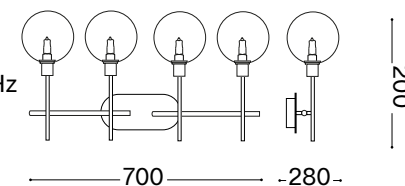

REV 23/03/2023

Maracas PL4

Lampada da parete e soffitto
Wall and ceiling lamp
Applique et plafonnier
Wandleuchte und deckenleuchte
Lámpara de pared y de techo
Настенные и потолочные светильники

max 4 x 2W G4 LED / 220~240V 50/60Hz
- 8021696200392 BIANCO
- 8021696200354 OTTONE