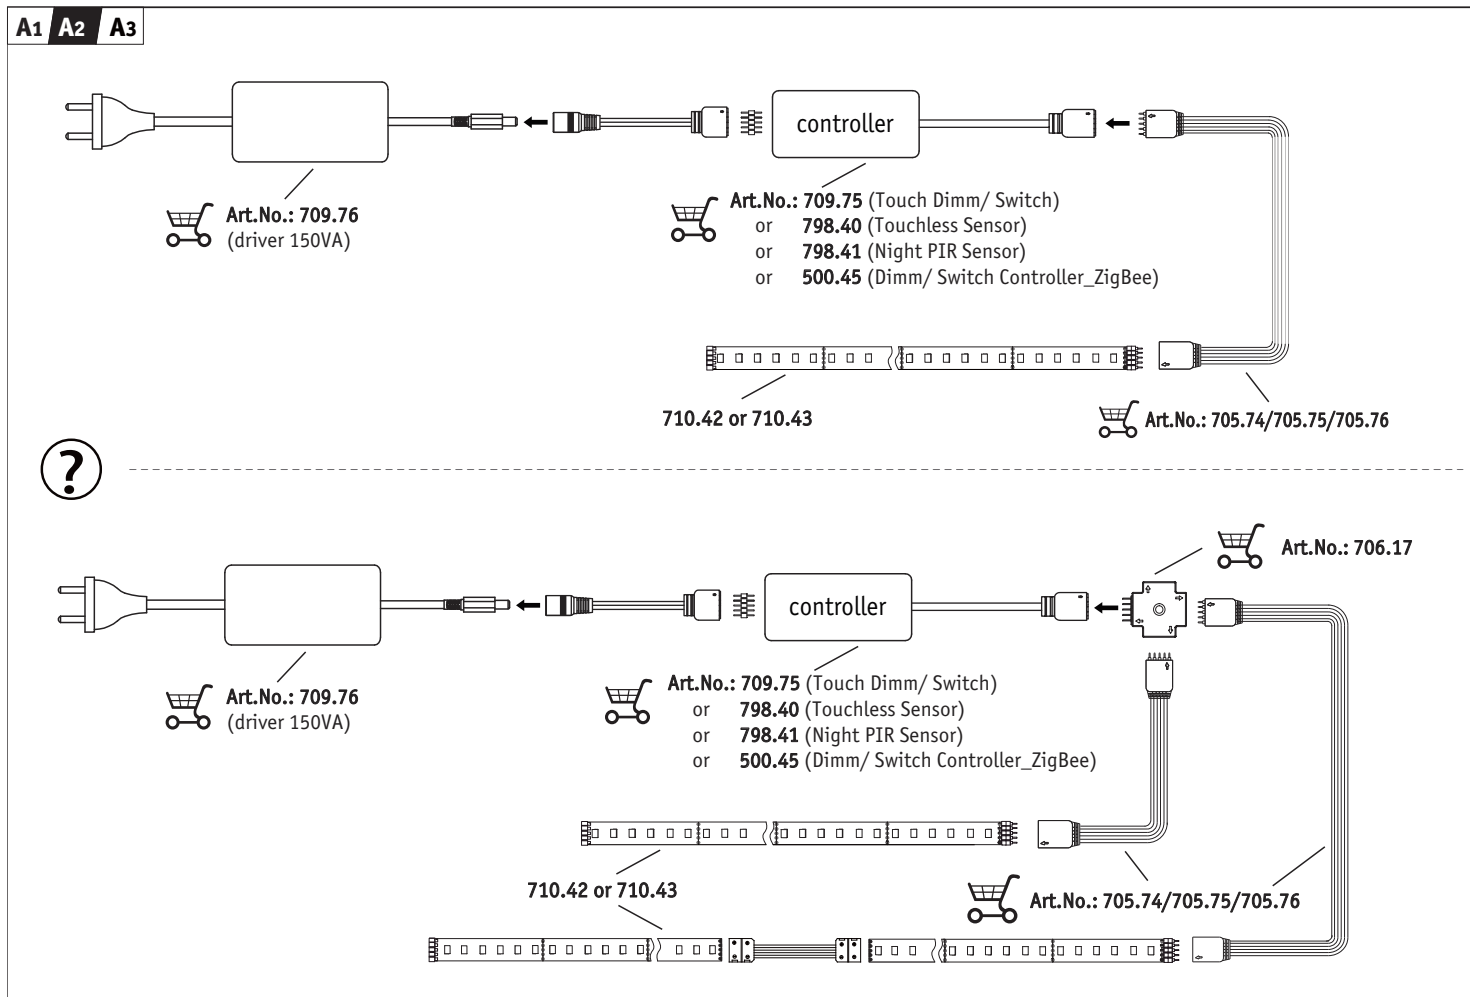

Art.-Nr.: 710.42
 710.43 

PPN 07/22

1x 3x

B

! max. 20m