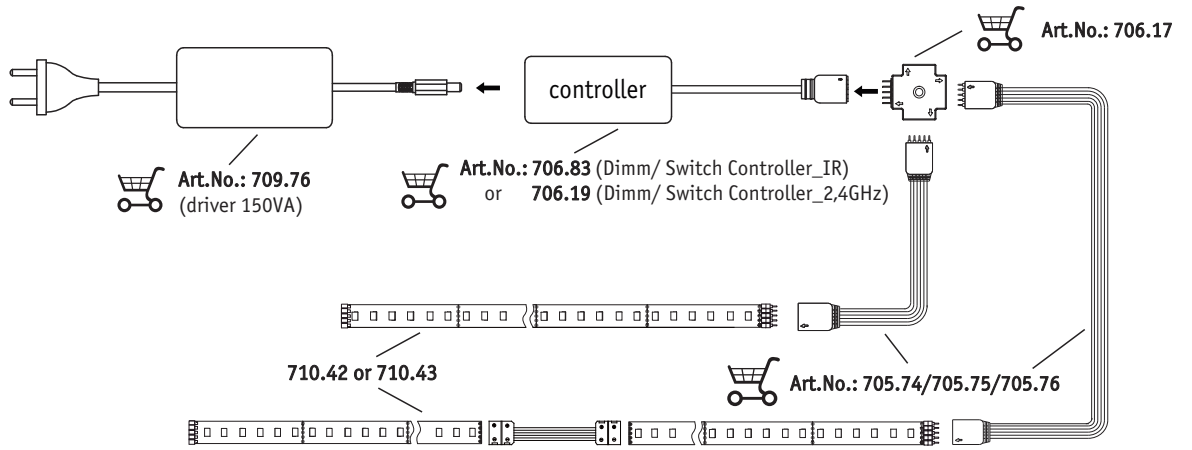

Art.-Nr.: 710.42
 710.43 

PPN 07/22

1x 3x

B

! max. 20m