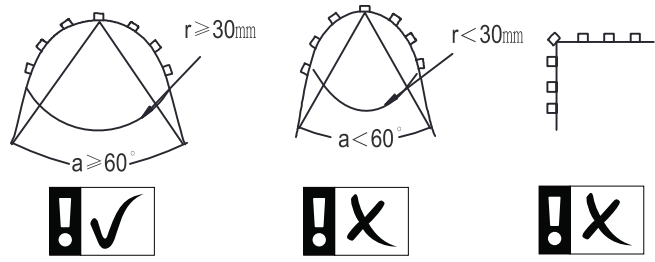

Art.-Nr.: 710.42
 710.43 

PPN 07/22

1x 3x

B

! max. 20m