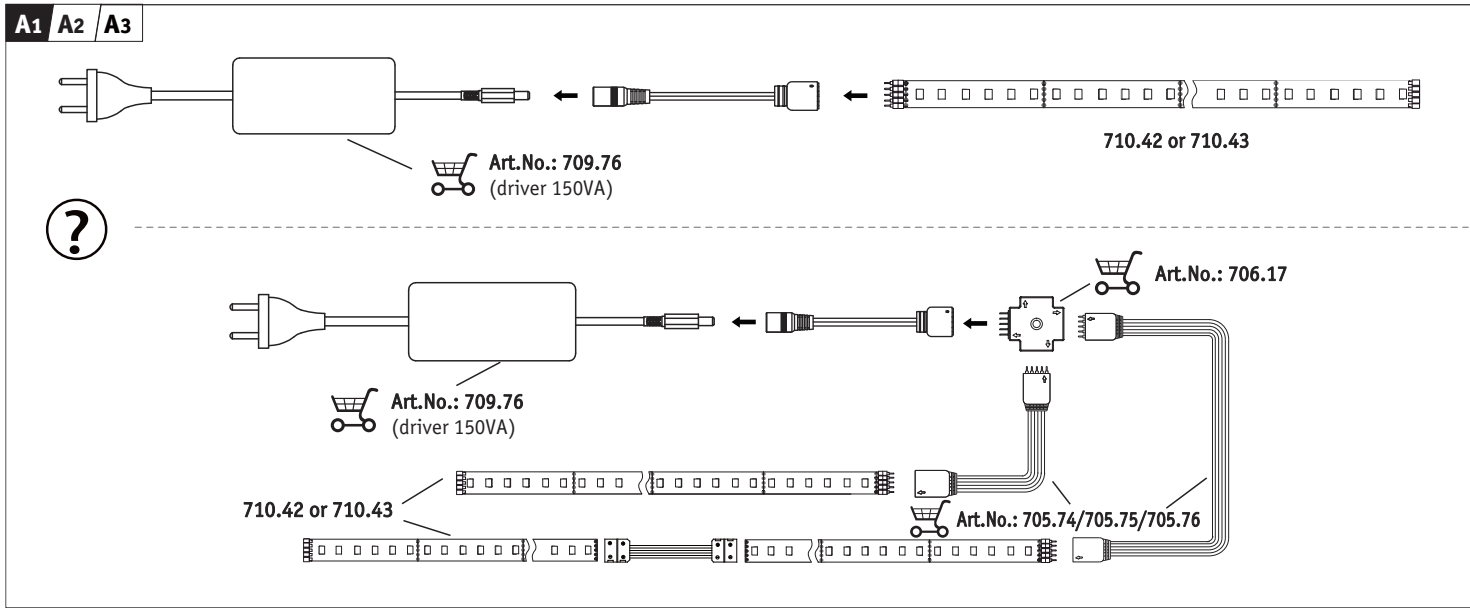

Art.-Nr.: 710.42
 710.43 

PPN 07/22

1x 3x

B

! max. 20m