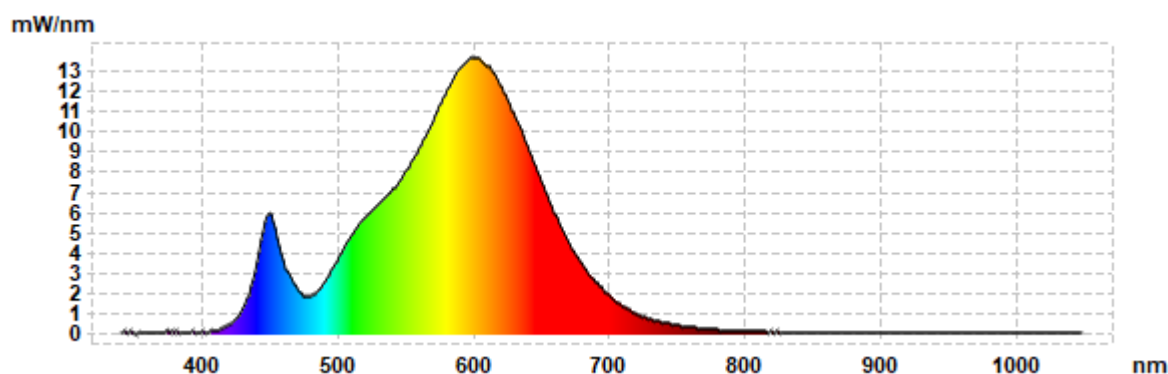

# Spectrum Test Report

**DEKO-LIGHT**  
ELEKTRONIK VERTRIEBS GMBH

<b>Client name:</b>	Deko-Light GmbH	<b>Report time:</b>	2020-09-15
<b>Item No:</b>	346026	<b>Model name:</b>	Adhara

## Results

### Spectrum

CIE 1931 2° observer		CIE 1964 10° observer		Color Parameters	
x	0,4501	x	0,4573	CCT [k]	2840
y	0,4104	y	0,4045	Chromaticity Error	0,004
u'	0,2563	u'	0,2636	Color Peak	602,12
v'	0,5258	v'	0,5246	Color Peak Value	13,67
				Color Dominant	583,2
				Radiometric	1,9043
Rendering Indices		Ra	80,1		
R1	76,5	R8	52,7		
R2	87,9	R9	-6,8	Electrical Parameters	
R3	96,5	R10	72,9	Luminous [lm]	639,25
R4	76,4	R11	74,6	Luminous Efficacy [lm/W]	54,6368
R5	76,3	R12	65,7	Power [W]	11,7
R6	85,0	R13	78,8	Current [A]	0
R7	80,8	R14	98,5	Voltage [V]	230